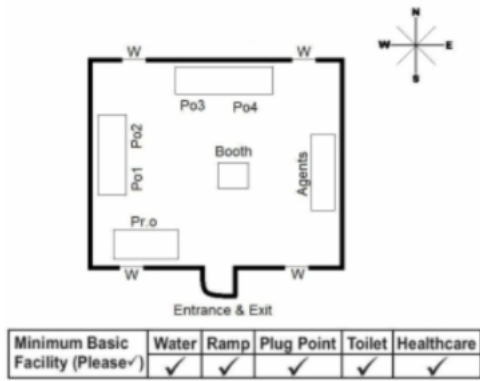

Cad View

Key MAP View