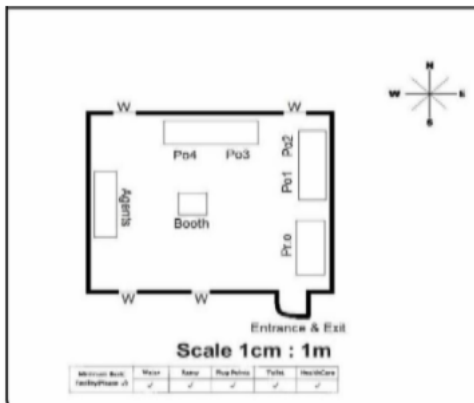

Cad View

Key MAP View