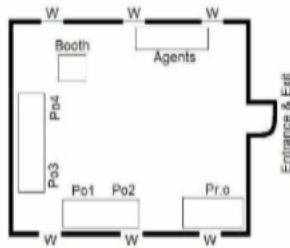

Google Map View

Polling Station Building Front View

Polling Station Front View

Cad View

Key MAP View

Scale 1cm : 1m

Minimum Basic Facility (Please✓)	Water	Ramp	Plug Point	Toilet	Healthcare
	✓	✓	✓	✓	✓

1 பெயர் : பழனி தந்தையின் பெயர்: பொன்னன் வீட்டு எண் : 1-6 வயது : 56 பாலினம் : ஆண் Photo is available	NEI1866714	2 பெயர் : பழனியம்மாள் - கணவர் பெயர்: மகாலிங்கம் - வீட்டு எண் : 1-245 வயது : 51 பாலினம் : பெண் Photo is available	NEI0162503	S 3 பெயர் : சாவித்திரி - கணவர் பெயர்: சண்முகம் - வீட்டு எண் : 2 / 284 வயது : 64 பாலினம் : பெண் Photo is available	JBR5681093
4 பெயர் : சேகரன் - தந்தையின் பெயர்: சின்னுசாமி - வீட்டு எண் : 2-75 வயது : 58 பாலினம் : ஆண் Photo is available	JBR2955565	5 பெயர் : செங்கோட்டையன் - தந்தையின் பெயர்: பொங்கியண்ணன் - வீட்டு எண் : 2-109b வயது : 54 பாலினம் : ஆண் Photo is available	NEI1525591	6 பெயர் : வனிதா - கணவர் பெயர்: செங்கோட்டையன் - வீட்டு எண் : 2-109b வயது : 43 பாலினம் : பெண் Photo is available	JBR3825510
7 பெயர் : செல்வகுமார் - தந்தையின் பெயர்: செங்கோடன் - வீட்டு எண் : 2-118 வயது : 54 பாலினம் : ஆண் Photo is available	NEI1525476	8 பெயர் : தங்கமணி - கணவர் பெயர்: செல்வகுமார் - வீட்டு எண் : 2-118 வயது : 46 பாலினம் : பெண் Photo is available	JBR5867445	9 பெயர் : அனில்குமார் - தந்தையின் பெயர்: செல்வக்குமார் - வீட்டு எண் : 2-118 வயது : 29 பாலினம் : ஆண் Photo is available	NEI0868596
10 பெயர் : அஜீத்குமார் தந்தையின் பெயர்: செல்வகுமார் வீட்டு எண் : 2-118 வயது : 26 பாலினம் : ஆண் Photo is available	NEI1060789	11 பெயர் : சேகர் - தந்தையின் பெயர்: ரங்கசாமி - வீட்டு எண் : 2-122 வயது : 54 பாலினம் : ஆண் Photo is available	NEI1525484	12 பெயர் : கௌதம் தந்தையின் பெயர்: சேகர் வீட்டு எண் : 2-122 வயது : 24 பாலினம் : ஆண் Photo is available	NEI1766609
13 பெயர் : கதிர்வேல் - தந்தையின் பெயர்: ராஜவேலு - வீட்டு எண் : 2-123 வயது : 33 பாலினம் : ஆண் Photo is available	NEI0395509	14 பெயர் : பேபி - கணவர் பெயர்: முருகேசன் - வீட்டு எண் : 2-127 வயது : 42 பாலினம் : பெண் Photo is available	NEI0115329	15 பெயர் : ஜெயபுரீ கணவர் பெயர்: தேவராஜ் வீட்டு எண் : 2-129 வயது : 31 பாலினம் : பெண் Photo is available	NEI1766625
16 பெயர் : தேவராஜ் தந்தையின் பெயர்: முத்துசாமி - வீட்டு எண் : 2-130 வயது : 36 பாலினம் : ஆண் Photo is available	NEI0730309	17 பெயர் : மோகன்குமார் - தந்தையின் பெயர்: சின்னண்ணன் - வீட்டு எண் : 2-132 வயது : 56 பாலினம் : ஆண் Photo is available	RTW0069849	18 பெயர் : தமிழ்செல்வி - கணவர் பெயர்: மோகன்குமார் - வீட்டு எண் : 2-132 வயது : 52 பாலினம் : பெண் Photo is available	NEI0998146
19 பெயர் : கோகுலேஷ் - தந்தையின் பெயர்: மோகன்குமார் - வீட்டு எண் : 2-132 வயது : 27 பாலினம் : ஆண் Photo is available	NEI0998286	20 பெயர் : யோகராஜன் - தந்தையின் பெயர்: ராஜமாணிக்கம் - வீட்டு எண் : 2-139 வயது : 34 பாலினம் : ஆண் Photo is available	NEI0355156	21 பெயர் : கிருஷ்ணவேணி கணவர் பெயர்: ஜெய் ராய் வீட்டு எண் : 2-143 வயது : 32 பாலினம் : பெண் Photo is available	NEI1044205
22 பெயர் : ஜெய் ராய் தந்தையின் பெயர்: துஸ்கர் ராய் வீட்டு எண் : 2-143 வயது : 32 பாலினம் : ஆண் Photo is available	NEI1044395	23 பெயர் : தங்கமணி - கணவர் பெயர்: மாரிசெட்டியார் - வீட்டு எண் : 2-144 வயது : 68 பாலினம் : பெண் Photo is available	NEI0355149	24 பெயர் : செந்தில்குமார் - தந்தையின் பெயர்: மாரிசெட்டி - வீட்டு எண் : 2-144 வயது : 42 பாலினம் : ஆண் Photo is available	NEI0355115
25 பெயர் : பிரியா பழனிசாமி கணவர் பெயர்: ரமேஷ் குமார் வீட்டு எண் : 2-145-4 வயது : 40 பாலினம் : பெண் Photo is available	NEI1787993	26 பெயர் : மோகன் - தந்தையின் பெயர்: மாரிசெட்டியார் - வீட்டு எண் : 2-147 வயது : 47 பாலினம் : ஆண் Photo is available	NEI0355131	27 பெயர் : ரேவதி - கணவர் பெயர்: மோகன் - வீட்டு எண் : 2-147 வயது : 43 பாலினம் : பெண் Photo is available	NEI0355123
# 28 பெயர் : கௌதம் குமார் ஸ் தந்தையின் பெயர்: செளந்தரராஜன் ர வீட்டு எண் : 2-151 வயது : 35 பாலினம் : ஆண் Photo is available	NEI0547109	29 பெயர் : ரவீந்திரன் - தந்தையின் பெயர்: ஜெகதீஸ்வரன் - வீட்டு எண் : 2-152 வயது : 29 பாலினம் : ஆண் Photo is available	NEI0828970	30 பெயர் : தர்ஷினி தந்தையின் பெயர்: மோகன்குமார் வீட்டு எண் : 2-155ஏ வயது : 22 பாலினம் : பெண் Photo is available	NEI1960749