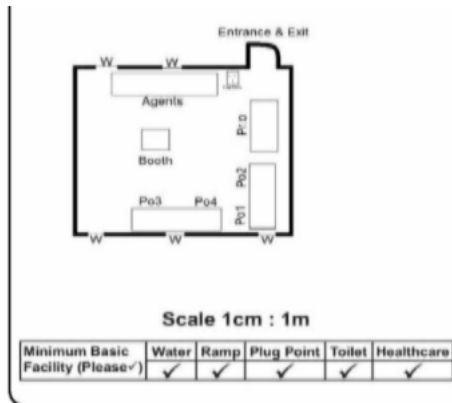

Google Map View

Polling Station Building Front View

Polling Station Front View

Cad View

Key MAP View

1 பெயர் : செல்வக்குமார் - தந்தையின் பெயர்: பீட்டர்ராஜ் - வீட்டு எண் : 1 வயது : 45 பாலினம் : ஆண்	NEI0355800 Photo is available	2 பெயர் : ராதிகா - கணவர் பெயர்: செல்வக்குமார் - வீட்டு எண் : 1 வயது : 39 பாலினம் : பெண்	NEI0355818 Photo is available	3 பெயர் : பிரவீணா நா தந்தையின் பெயர்: நாராயணன் வீட்டு எண் : 1 வயது : 21 பாலினம் : பெண்	NEI1960830 Photo is available
4 பெயர் : மூர்த்தி - தந்தையின் பெயர்: வெங்கடேஷ் - வீட்டு எண் : 1-99A வயது : 29 பாலினம் : ஆண்	NEI0868919 Photo is available	5 பெயர் : சத்தியமூர்த்தி - தந்தையின் பெயர்: ரங்கசாமி - வீட்டு எண் : 2-25A வயது : 48 பாலினம் : ஆண்	NEI0256479 Photo is available	6 பெயர் : கோபாலகிருஷ்ணன் - தந்தையின் பெயர்: லிங்கப்பன் - வீட்டு எண் : 2-275A வயது : 52 பாலினம் : ஆண்	JBR5790092 Photo is available
7 பெயர் : ஜோதி - கணவர் பெயர்: கோபாலகிருஷ்ணன் - வீட்டு எண் : 2-275A வயது : 44 பாலினம் : பெண்	JBR5790084 Photo is available	8 பெயர் : செ சாந்த குமார் தந்தையின் பெயர்: செல்வமுத்து - வீட்டு எண் : 2/327 வயது : 46 பாலினம் : ஆண்	JBR2993509 Photo is available	9 பெயர் : பாப்பாத்தி - கணவர் பெயர்: ரவி - வீட்டு எண் : 2-328 வயது : 47 பாலினம் : பெண்	NEI0256594 Photo is available
10 பெயர் : சாந்தி - தாயின் பெயர்: வடிவேல் - வீட்டு எண் : 2-329A வயது : 55 பாலினம் : பெண்	NEI0451625 Photo is available	11 பெயர் : வடிவேல் - தந்தையின் பெயர்: நாராயணன் - வீட்டு எண் : 2-329A வயது : 55 பாலினம் : ஆண்	NEI0451633 Photo is available	12 பெயர் : சாந்தி - கணவர் பெயர்: தங்கவேல் - வீட்டு எண் : 2-606D வயது : 48 பாலினம் : பெண்	NEI0322610 Photo is available
13 பெயர் : மாலதி தந்தையின் பெயர்: தங்கவேல் வீட்டு எண் : 2-606 D வயது : 24 பாலினம் : பெண்	NEI1841857 Photo is available	14 பெயர் : மல்லிகா கணவர் பெயர்: பாண்டி வீட்டு எண் : 2/621 வயது : 51 பாலினம் : பெண்	NEI2043099 Photo is available	15 பெயர் : பாண்டி - தந்தையின் பெயர்: சுப்பிரமணியன் - வீட்டு எண் : 2/621 வயது : 42 பாலினம் : ஆண்	WRM0493965 Photo is available
16 பெயர் : தீபா - கணவர் பெயர்: தியாகராஜன் - வீட்டு எண் : 2-621 வயது : 35 பாலினம் : பெண்	NEI0951004 Photo is available	17 பெயர் : பா காவ்யா தந்தையின் பெயர்: பாண்டி வீட்டு எண் : 2/621 வயது : 22 பாலினம் : பெண்	NEI2029809 Photo is available	18 பெயர் : சக்தி தந்தையின் பெயர்: பாண்டி வீட்டு எண் : 2/621 வயது : 19 பாலினம் : ஆண்	NEI2042604 Photo is available
19 பெயர் : சாந்தி - கணவர் பெயர்: சகாதேவன் - வீட்டு எண் : 3-3-0 வயது : 56 பாலினம் : பெண்	NEI0435420 Photo is available	20 பெயர் : சரவணன் - தந்தையின் பெயர்: சித்தனாதன் - வீட்டு எண் : 3/5/4 ஸ்ரீ குமரன் அனெக்ஸ் வயது : 50 பாலினம் : ஆண்	JBR1842590 Photo is available	21 பெயர் : பிரபு தந்தையின் பெயர்: பழனி வீட்டு எண் : 3-7 வயது : 24 பாலினம் : ஆண்	NEI1841956 Photo is available
22 பெயர் : முத்துராஜ் - தந்தையின் பெயர்: ரங்கசாமி - வீட்டு எண் : 3-15 வயது : 40 பாலினம் : ஆண்	JBR5790365 Photo is available	23 பெயர் : செல்லம்மாள் - கணவர் பெயர்: முத்துசாமி - வீட்டு எண் : 3-17E வயது : 65 பாலினம் : பெண்	JBR2991743 Photo is available	24 பெயர் : ரகுபதி - தாயின் பெயர்: சின்னம்மாள் - வீட்டு எண் : 3-18 வயது : 44 பாலினம் : ஆண்	JBR2991669 Photo is available
S 25 பெயர் : பாலசுப்பிரமணியன் - தந்தையின் பெயர்: திமரசாமி - வீட்டு எண் : 3-85 வயது : 54 பாலினம் : ஆண்	JBR2992022 Photo is available	26 பெயர் : மோனிகா சரவணன் தந்தையின் பெயர்: சரவணன் வீட்டு எண் : 3/40 வயது : 20 பாலினம் : ஆண்	NEI2057974 Photo is available	27 பெயர் : மைதிலி பார்த்திபன் கணவர் பெயர்: பார்த்திபன் ரவிசந்தரன் வீட்டு எண் : 3/121-1 வயது : 32 பாலினம் : பெண்	NEI1859057 Photo is available
28 பெயர் : சாந்தி - கணவர் பெயர்: பரமானந்தம் - வீட்டு எண் : 3/129/17 வயது : 58 பாலினம் : பெண்	XTU0981225 Photo is available	29 பெயர் : லிக்னேஷ் தந்தையின் பெயர்: ரமேஷ் வீட்டு எண் : 3/148 வயது : 29 பாலினம் : ஆண்	NEI1991363 Photo is available	30 பெயர் : கௌதம் - தந்தையின் பெயர்: மோகனசந்தரம் வீட்டு எண் : 3-160B வயது : 35 பாலினம் : ஆண்	NEI1783984 Photo is available