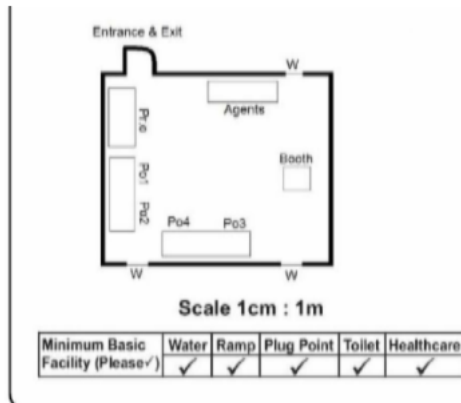

Cad View

Key MAP View