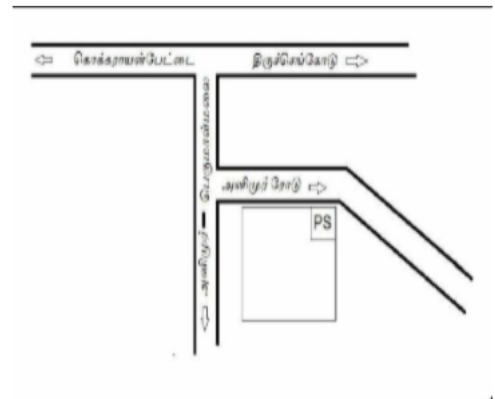

4. வாக்காளர்களின் எண்ணிக்கை

தொடங்கும் வரிசை எண்	முடியும் வரிசை எண்.	நிகர வாக்காளர்களின் எண்ணிக்கை			
		ஆண்	பெண்	மூன்றாம் பாலினம்	மொத்தம்
1	653	329	324	0	653

கையொப்பம்

Nazri Naksha

Google Map View

Polling Station Building Front View

Polling Station Front View

Cad View

Key MAP View

சட்டமன்றத் தொகுதியின் எண் மற்றும் பெயர் : 96-திருச்செங்கோடு பிரிவு எண் மற்றும் பெயர் 1-அணிமூர் (வ.கி) மற்றும் (ஊ), ஆதிதிராவிடர் தெரு வார்டு- 2

பாகம் எண் : 255