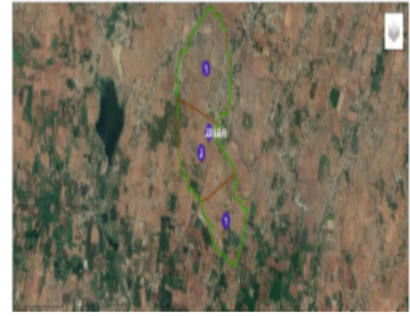

4. வாக்காளர்களின் எண்ணிக்கை

தொடங்கும் வரிசை எண்	முடியும் வரிசை எண்.	நிகர வாக்காளர்களின் எண்ணிக்கை			
		ஆண்	பெண்	மூன்றாம் பாலினம்	மொத்தம்
1	653	329	324	0	653

கையொப்பம்

Nazri Naksha

Google Map View

Polling Station Building Front View

Polling Station Front View

Cad View

Key MAP View

சட்டமன்றத் தொகுதியின் எண் மற்றும் பெயர் : 96-திருச்செங்கோடு பிரிவு எண் மற்றும் பெயர் 1-அணிமூர் (வ.கி) மற்றும் (ஊ), ஆதிதிராவிடர் தெரு வார்டு- 2

பாகம் எண் : 255