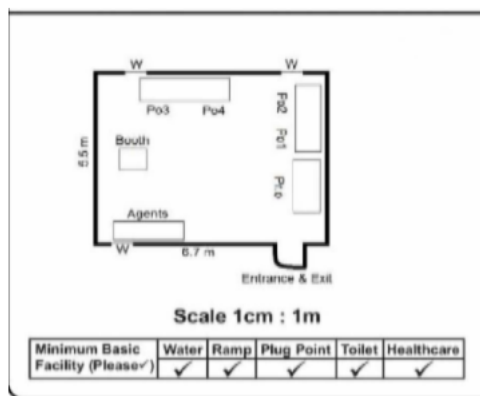

Cad View

Key MAP View