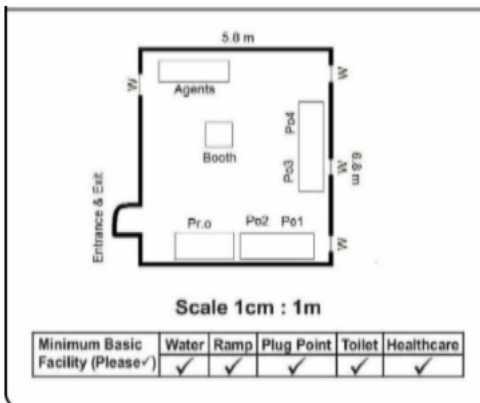

Cad View

Key MAP View