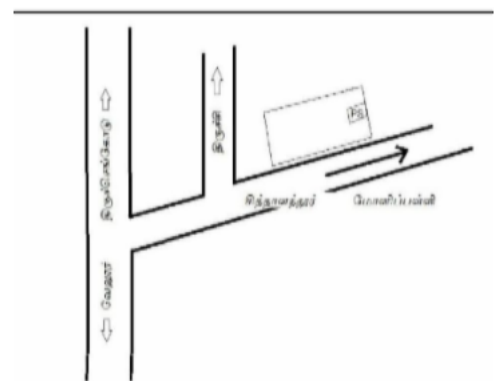

3. வாக்குச் சாவடியின் விவரங்கள்

வாக்குச் சாவடியின் எண் மற்றும் பெயர் : 262 - அரசு மேல்நிலைப் பள்ளி சித்தளந்தூர் - 637201 வாக்குச் சாவடியின் முகவரி : மேற்கு பார்த்த கட்டிடத்தின் வடக்கிலிருந்து 2-வதுஅறை தரைத்தளம்	வாக்குச் சாவடியின் வகைப்பாடு (ஆண்/பெண்/பொது) துணை வாக்குச் சாவடிகளின் எண்ணிக்கை :	பொது 0
---	--	---------------

4. வாக்காளர்களின் எண்ணிக்கை

தொடங்கும் வரிசை எண்	முடியும் வரிசை எண்.	நிகர வாக்காளர்களின் எண்ணிக்கை			
		ஆண்	பெண்	மூன்றாம் பாலினம்	மொத்தம்
1	1180	571	604	0	1175

கையொப்பம்

Nazri Naksha

Google Map View

Polling Station Building Front View

Polling Station Front View

Cad View

Key MAP View

சட்டமன்றத் தொகுதியின் எண் மற்றும் பெயர் : 96-திருச்செங்கோடு பிரிவு எண் மற்றும் பெயர் 1-சித்தளந்தூர் (வ.கி) மற்றும் (ஊ), தெற்கு தெரு வார்டு 3

பாகம் எண் : 262