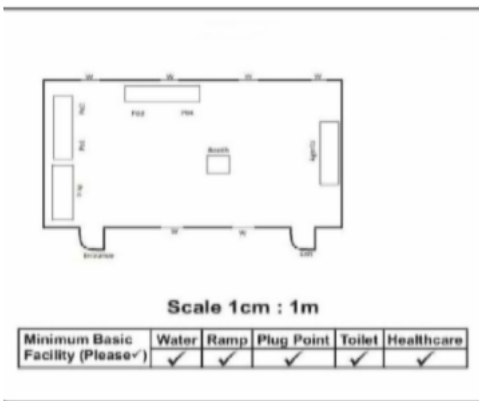

Google Map View

Polling Station Building Front View

Polling Station Front View

Cad View

Key MAP View

சட்டமன்றத் தொகுதியின் எண் மற்றும் பெயர் : 96-திருச்செங்கோடு
பிரிவு எண் மற்றும் பெயர் 1-ஏம்பள்ளி (வ.கி) மற்றும் (உஊ), கைலாசம்பாளையம் வார்டு-1