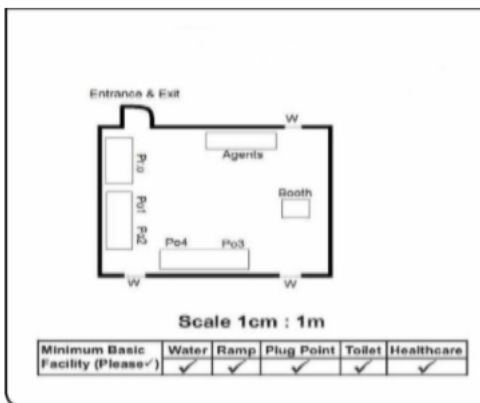

Cad View

Key MAP View