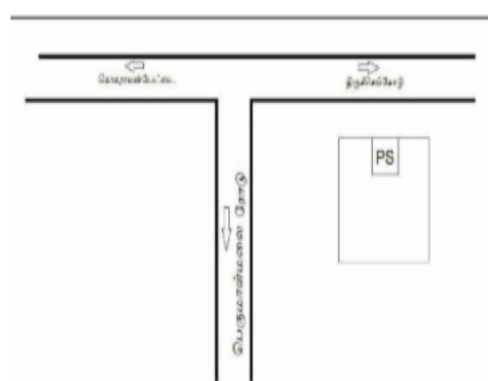

Cad View

Key MAP View