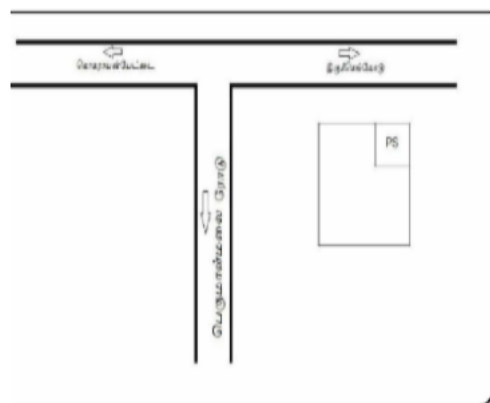

Key MAP View