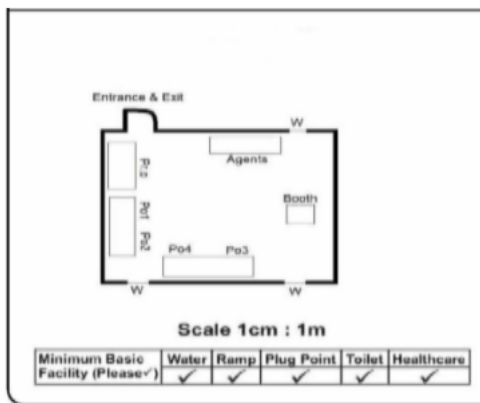

**Google Map View**

**Polling Station Building Front View**

**Polling Station Front View**

**Cad View**

**Key MAP View**

1 பெயர் : ஞானசேகர் - தந்தையின் பெயர்: சுசுமார் - வீட்டு எண் : 1 வயது : 32 பாலினம் : ஆண்	NEI0778712 Photo is available	2 பெயர் : திருமூர்த்தி - தந்தையின் பெயர்: சுசுமார் - வீட்டு எண் : 1 வயது : 30 பாலினம் : ஆண்	NEI0875427 Photo is available	3 பெயர் : ரஞ்சித்குமார் தந்தையின் பெயர்: ராஜா வீட்டு எண் : 1 வயது : 21 பாலினம் : ஆண்	NEI2017481 Photo is available
4 பெயர் : இராணி - கணவர் பெயர்: குழந்தசாமி - வீட்டு எண் : 1/6 வயது : 75 பாலினம் : பெண்	JBR2967297 Photo is available	5 பெயர் : ஷோபா தந்தையின் பெயர்: பிரபு வீட்டு எண் : 1/6 வயது : 38 பாலினம் : ஆண்	NEI2008407 Photo is available	6 பெயர் : நிஷாந்த் சரவணன் தந்தையின் பெயர்: சரவணன் வீட்டு எண் : 1/11 வயது : 20 பாலினம் : ஆண்	NEI1961986 Photo is available
7 பெயர் : செளந்தர்ராஜ் - தந்தையின் பெயர்: மனோகரன் - வீட்டு எண் : 1-18 வயது : 38 பாலினம் : ஆண்	NEI0265538 Photo is available	8 பெயர் : அனுராதா - தந்தையின் பெயர்: செளந்தர்ராஜன் - வீட்டு எண் : 1/18 வயது : 31 பாலினம் : பெண்	NEI0871822 Photo is available	9 பெயர் : காந்திமதி - தந்தையின் பெயர்: மாரிமுத்து - வீட்டு எண் : 1/60 வயது : 34 பாலினம் : பெண்	NEI0438846 Photo is available
10 பெயர் : கார்த்திக் தந்தையின் பெயர்: துரைசாமி வீட்டு எண் : 1/73 வயது : 30 பாலினம் : ஆண்	NEI1956911 Photo is available	11 பெயர் : ரேகாபர்த்தி - தந்தையின் பெயர்: பன்னீர்செல்வம் - வீட்டு எண் : 1/95ஏ வயது : 42 பாலினம் : பெண்	LVY2040749 Photo is available	S 12 பெயர் : முருகேசன் - தந்தையின் பெயர்: செங்கோடன் - வீட்டு எண் : 1-1186 வயது : 51 பாலினம் : ஆண்	JBR3005980 Photo is available
S 13 பெயர் : அனிதா - கணவர் பெயர்: முருகேசன் - வீட்டு எண் : 1-1186 வயது : 46 பாலினம் : பெண்	JBR3885217 Photo is available	14 பெயர் : சரஸ்வதி தந்தையின் பெயர்: பழனிசாமி வீட்டு எண் : 1/116-பி வயது : 23 பாலினம் : பெண்	NEI1956069 Photo is available	15 பெயர் : யுவராஜ் - தந்தையின் பெயர்: தங்கவேல் - வீட்டு எண் : 1-117 வயது : 40 பாலினம் : ஆண்	JBR5947213 Photo is available
16 பெயர் : கனகராஜ் - தந்தையின் பெயர்: மாசிமலை - வீட்டு எண் : 1-120A வயது : 57 பாலினம் : ஆண்	NEI0127985 Photo is available	# 17 பெயர் : செல்லமுத்து அத்தப்பன் தந்தையின் பெயர்: அத்தப்பன் - வீட்டு எண் : 1-121A1-12 வயது : 48 பாலினம் : ஆண்	NEI1008903 Photo is available	18 பெயர் : கிருத்திகா தந்தையின் பெயர்: பழனிசாமி வீட்டு எண் : 3-100-17 வயது : 25 பாலினம் : பெண்	NEI1762723 Photo is available
19 பெயர் : ரவி தந்தையின் பெயர்: கந்தசாமி வீட்டு எண் : 4-144 வயது : 51 பாலினம் : ஆண்	NEI1088665 Photo is available	20 பெயர் : லோகேஸ்வரன் தந்தையின் பெயர்: ரவி வீட்டு எண் : 4/144 வயது : 26 பாலினம் : ஆண்	NEI1088574 Photo is available	21 பெயர் : முருகேசன் தந்தையின் பெயர்: வருதன் வீட்டு எண் : 4-147 வயது : 56 பாலினம் : ஆண்	NEI1088673 Photo is available
22 பெயர் : ரங்கநாதன் தந்தையின் பெயர்: முருகேசன் வீட்டு எண் : 4/147 வயது : 27 பாலினம் : ஆண்	NEI1088624 Photo is available	23 பெயர் : செல்வகுமார் - தாயின் பெயர்: நாகம்மாள் - வீட்டு எண் : 5-49A வயது : 32 பாலினம் : ஆண்	NEI0643924 Photo is available	24 பெயர் : சுப்ரமணி - தந்தையின் பெயர்: ராமசாமி - வீட்டு எண் : 5-120 வயது : 65 பாலினம் : ஆண்	NEI0556019 Photo is available
25 பெயர் : கவிதா - கணவர் பெயர்: சந்தோஷ்குமார் - வீட்டு எண் : 5-159 வயது : 43 பாலினம் : பெண்	JBR5042809 Photo is available	26 பெயர் : பிரேமா - கணவர் பெயர்: முத்துராஜ் - வீட்டு எண் : 5-164A வயது : 51 பாலினம் : பெண்	JBR3885597 Photo is available	27 பெயர் : சோபனா - தந்தையின் பெயர்: முத்துசாமி - வீட்டு எண் : 6 வயது : 33 பாலினம் : பெண்	NEI0834754 Photo is available
28 பெயர் : பிரபு - தந்தையின் பெயர்: குழந்தைசாமி - வீட்டு எண் : 6-1 வயது : 42 பாலினம் : ஆண்	NEI0127407 Photo is available	29 பெயர் : சாந்தாமணி - கணவர் பெயர்: இராஜேந்திரன் - வீட்டு எண் : 6-2 வயது : 63 பாலினம் : பெண்	NEI1669399 Photo is available	30 பெயர் : சகுந்தலா - கணவர் பெயர்: மனோகரன் - வீட்டு எண் : 6-2 வயது : 60 பாலினம் : பெண்	NEI0360404 Photo is available