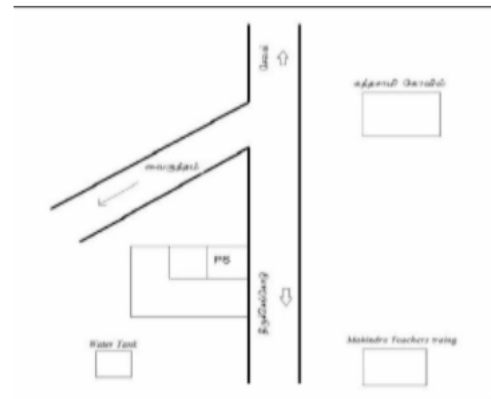

Google Map View

Polling Station Building Front View

Polling Station Front View

Cad View

Key MAP View

சட்டமன்றத் தொகுதியின் எண் மற்றும் பெயர் : 96-திருச்செங்கோடு
பிரிவு எண் மற்றும் பெயர் 1-மல்லசமுத்திரம் (பே), அம்மாபட்டி அருந்ததியர் புதுகாலனி வார்டு -11