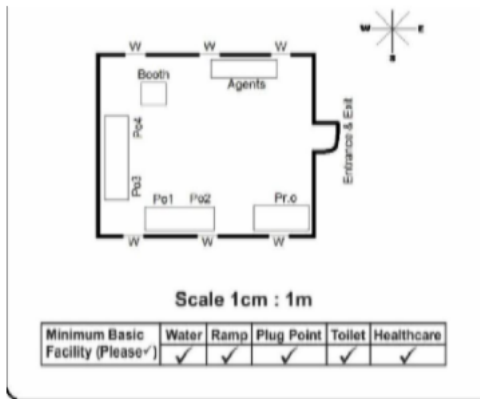

Google Map View

Polling Station Building Front View

Polling Station Front View

Cad View

Key MAP View

சட்டமன்றத் தொகுதியின் எண் மற்றும் பெயர் : 96-திருச்செங்கோடு
பிரிவு எண் மற்றும் பெயர் 1-மல்லசமுத்திரம் (பே), அம்மாபட்டி அருந்ததியர் புதுகாலனி வார்டு -11