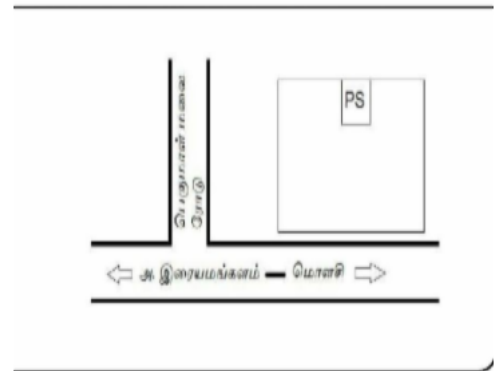

Cad View

Key MAP View