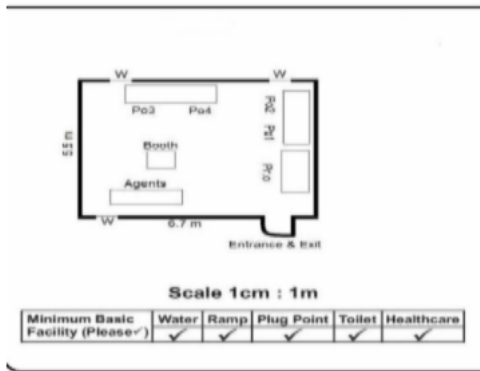

Cad View

Key MAP View