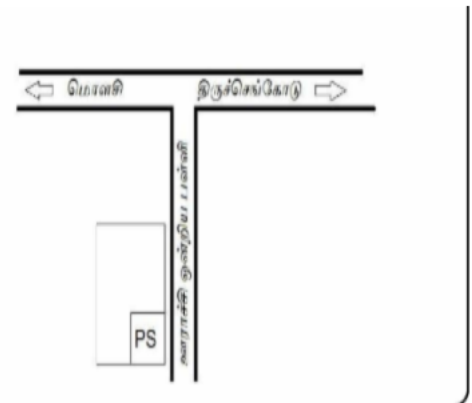

Key MAP View