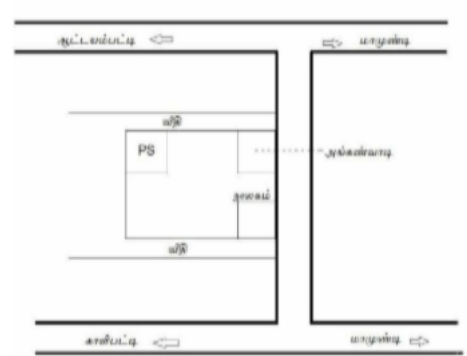

Google Map View

Polling Station Building Front View

Polling Station Front View

Cad View

Scale 1cm : 1m

Minimum Basic Facility (Please ✓)	Water	Ramp	Plug Point	Toilet	Healthcare
	✓	✓	✓	✓	✓

Key MAP View

1 பெயர் : கந்தசாமி - தந்தையின் பெயர்: கந்தன் - வீட்டு எண் : 1-51 வயது : 83 பாலினம் : ஆண்	NEI0009522 Photo is available	2 பெயர் : சம்பு - தந்தையின் பெயர்: கந்தசாமி - வீட்டு எண் : 1-112 வயது : 32 பாலினம் : ஆண்	NEI0472316 Photo is available	3 பெயர் : ஜனார்த்தனன் தந்தையின் பெயர்: கிருஷ்ணன் வீட்டு எண் : 1-174 வயது : 25 பாலினம் : ஆண்	NEI1102003 Photo is available
4 பெயர் : ஈஸ்வரி - கணவர் பெயர்: சீதாராமன் - வீட்டு எண் : 2-1 வயது : 63 பாலினம் : பெண்	NEI1171123 Photo is available	5 பெயர் : சீதாராமன் - தந்தையின் பெயர்: ராமசாமி - வீட்டு எண் : 2-1 வயது : 60 பாலினம் : ஆண்	NEI1171115 Photo is available	6 பெயர் : செந்தில்குமார் - தந்தையின் பெயர்: சீதாராமன் - வீட்டு எண் : 2-1 வயது : 41 பாலினம் : ஆண்	BMP4045654 Photo is available
7 பெயர் : தனபாக்கியம் - கணவர் பெயர்: சீரங்கன் - வீட்டு எண் : 2-2 வயது : 81 பாலினம் : பெண்	NEI1171131 Photo is available	8 பெயர் : சத்தியநாராயணன் - தந்தையின் பெயர்: சீரங்கன் - வீட்டு எண் : 2-2 வயது : 56 பாலினம் : ஆண்	NEI1171149 Photo is available	9 பெயர் : உலகநாதன் - தந்தையின் பெயர்: சீரங்கன் - வீட்டு எண் : 2-2 வயது : 52 பாலினம் : ஆண்	NEI1171156 Photo is available
10 பெயர் : சரஸ்வதி - கணவர் பெயர்: சத்தியநாராயணன் - வீட்டு எண் : 2-3 வயது : 42 பாலினம் : பெண்	BMP3330651 Photo is available	11 பெயர் : செங்கோட்டையன் - தந்தையின் பெயர்: வெங்கடாசலம் - வீட்டு எண் : 2-4 வயது : 71 பாலினம் : ஆண்	NEI1171164 Photo is available	12 பெயர் : சரஸ்வதி - கணவர் பெயர்: செங்கோட்டையன் - வீட்டு எண் : 2-4 வயது : 64 பாலினம் : பெண்	NEI1171172 Photo is available
# 13 பெயர் : செ லோகநாதன் தந்தையின் பெயர்: செங்கோட்டையன் - வீட்டு எண் : 2-4 வயது : 42 பாலினம் : ஆண்	NEI0665000 Photo is available	14 பெயர் : ஜெகதீஷ் - தந்தையின் பெயர்: செங்கோடன் - வீட்டு எண் : 2-4 வயது : 36 பாலினம் : ஆண்	NEI0009530 Photo is available	15 பெயர் : கோகிலா - கணவர் பெயர்: லோகநாதன் - வீட்டு எண் : 2-4 வயது : 35 பாலினம் : பெண்	NEI0972034 Photo is available
16 பெயர் : தன்ராஜ் - தந்தையின் பெயர்: கிட்டு - வீட்டு எண் : 2-4D வயது : 34 பாலினம் : ஆண்	NEI0932921 Photo is available	17 பெயர் : நித்யா கணவர் பெயர்: தன்ராஜ் வீட்டு எண் : 2/4டி வயது : 34 பாலினம் : பெண்	NEI2029932 Photo is available	18 பெயர் : அலமேலு - கணவர் பெயர்: சின்னாகவுண்டர் - வீட்டு எண் : 2-5 வயது : 61 பாலினம் : பெண்	NEI1171198 Photo is available
19 பெயர் : சீனிவாசன் தந்தையின் பெயர்: சின்னான் வீட்டு எண் : 2-5 வயது : 30 பாலினம் : ஆண்	NEI1756667 Photo is available	20 பெயர் : கவுண்டப்பன் - தந்தையின் பெயர்: தாசப்பகவுண்டர் - வீட்டு எண் : 2-6 வயது : 71 பாலினம் : ஆண்	NEI1171206 Photo is available	21 பெயர் : அலமேலு - கணவர் பெயர்: கவுண்டப்பன் - வீட்டு எண் : 2-6 வயது : 63 பாலினம் : பெண்	BMP3866258 Photo is available
22 பெயர் : நவநீதகிருஷ்ணன் - தந்தையின் பெயர்: கவுண்டப்பன் - வீட்டு எண் : 2-6 வயது : 42 பாலினம் : ஆண்	BMP4045597 Photo is available	23 பெயர் : பூபதி - தந்தையின் பெயர்: கிருஷ்ணன் - வீட்டு எண் : 2-6A வயது : 34 பாலினம் : ஆண்	NEI0472886 Photo is available	24 பெயர் : பிரியா கணவர் பெயர்: பூபதி வீட்டு எண் : 2-6ஏ வயது : 23 பாலினம் : பெண்	NEI1853332 Photo is available
25 பெயர் : குமுதவள்ளி - கணவர் பெயர்: கோவிந்தன் - வீட்டு எண் : 2-7 வயது : 66 பாலினம் : பெண்	NEI1177773 Photo is available	26 பெயர் : கஜேந்திரன் - தந்தையின் பெயர்: கோவிந்தன் - வீட்டு எண் : 2-7 வயது : 43 பாலினம் : ஆண்	BMP3333945 Photo is available	27 பெயர் : சேகர் - தந்தையின் பெயர்: வெங்கடாசலம் - வீட்டு எண் : 2-8A வயது : 61 பாலினம் : ஆண்	BMP4045605 Photo is available
28 பெயர் : சுமதி - கணவர் பெயர்: சேகர் - வீட்டு எண் : 2-8A வயது : 56 பாலினம் : பெண்	BMP4045613 Photo is available	29 பெயர் : ஈஸ்வரன் - தந்தையின் பெயர்: பெருமாள் - வீட்டு எண் : 2-9 வயது : 66 பாலினம் : ஆண்	NEI1177781 Photo is available	30 பெயர் : கோவிந்தம்மாள் - கணவர் பெயர்: ஈஸ்வரன் - வீட்டு எண் : 2-9 வயது : 59 பாலினம் : பெண்	NEI1177799 Photo is available