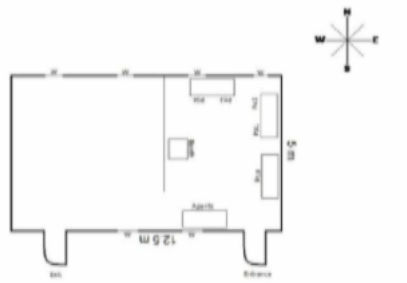

Google Map View

Polling Station Building Front View

Polling Station Front View

Cad View

Scale 1cm : 1m

Minimum Basic Facility (Please ✓)	Water	Ramp	Plug Point	Toilet	Healthcare
	✓	✓	✓	✓	✓

Key MAP View

1 பெயர் : கந்தசாமி - தந்தையின் பெயர்: கந்தன் - வீட்டு எண் : 1-51 வயது : 83 பாலினம் : ஆண்	NEI0009522 Photo is available	2 பெயர் : சம்பு - தந்தையின் பெயர்: கந்தசாமி - வீட்டு எண் : 1-112 வயது : 32 பாலினம் : ஆண்	NEI0472316 Photo is available	3 பெயர் : ஜனார்த்தனன் தந்தையின் பெயர்: கிருஷ்ணன் வீட்டு எண் : 1-174 வயது : 25 பாலினம் : ஆண்	NEI1102003 Photo is available
4 பெயர் : ஈஸ்வரி - கணவர் பெயர்: சீதாராமன் - வீட்டு எண் : 2-1 வயது : 63 பாலினம் : பெண்	NEI1171123 Photo is available	5 பெயர் : சீதாராமன் - தந்தையின் பெயர்: ராமசாமி - வீட்டு எண் : 2-1 வயது : 60 பாலினம் : ஆண்	NEI1171115 Photo is available	6 பெயர் : செந்தில்குமார் - தந்தையின் பெயர்: சீதாராமன் - வீட்டு எண் : 2-1 வயது : 41 பாலினம் : ஆண்	BMP4045654 Photo is available
7 பெயர் : தனபாக்கியம் - கணவர் பெயர்: சீரங்கன் - வீட்டு எண் : 2-2 வயது : 81 பாலினம் : பெண்	NEI1171131 Photo is available	8 பெயர் : சத்தியநாராயணன் - தந்தையின் பெயர்: சீரங்கன் - வீட்டு எண் : 2-2 வயது : 56 பாலினம் : ஆண்	NEI1171149 Photo is available	9 பெயர் : உலகநாதன் - தந்தையின் பெயர்: சீரங்கன் - வீட்டு எண் : 2-2 வயது : 52 பாலினம் : ஆண்	NEI1171156 Photo is available
10 பெயர் : சரஸ்வதி - கணவர் பெயர்: சத்தியநாராயணன் - வீட்டு எண் : 2-3 வயது : 42 பாலினம் : பெண்	BMP3330651 Photo is available	11 பெயர் : செங்கோட்டையன் - தந்தையின் பெயர்: வெங்கடாசலம் - வீட்டு எண் : 2-4 வயது : 71 பாலினம் : ஆண்	NEI1171164 Photo is available	12 பெயர் : சரஸ்வதி - கணவர் பெயர்: செங்கோட்டையன் - வீட்டு எண் : 2-4 வயது : 64 பாலினம் : பெண்	NEI1171172 Photo is available
# 13 பெயர் : செ லோகநாதன் தந்தையின் பெயர்: செங்கோட்டையன் - வீட்டு எண் : 2-4 வயது : 42 பாலினம் : ஆண்	NEI0665000 Photo is available	14 பெயர் : ஜெகதீஷ் - தந்தையின் பெயர்: செங்கோடன் - வீட்டு எண் : 2-4 வயது : 36 பாலினம் : ஆண்	NEI0009530 Photo is available	15 பெயர் : கோகிலா - கணவர் பெயர்: லோகநாதன் - வீட்டு எண் : 2-4 வயது : 35 பாலினம் : பெண்	NEI0972034 Photo is available
16 பெயர் : தன்ராஜ் - தந்தையின் பெயர்: கிட்டு - வீட்டு எண் : 2-4D வயது : 34 பாலினம் : ஆண்	NEI0932921 Photo is available	17 பெயர் : நித்யா கணவர் பெயர்: தன்ராஜ் வீட்டு எண் : 2/4டி வயது : 34 பாலினம் : பெண்	NEI2029932 Photo is available	18 பெயர் : அலமேலு - கணவர் பெயர்: சின்னாகவுண்டர் - வீட்டு எண் : 2-5 வயது : 61 பாலினம் : பெண்	NEI1171198 Photo is available
19 பெயர் : சீனிவாசன் தந்தையின் பெயர்: சின்னான் வீட்டு எண் : 2-5 வயது : 30 பாலினம் : ஆண்	NEI1756667 Photo is available	20 பெயர் : கவுண்டப்பன் - தந்தையின் பெயர்: தாசப்பகவுண்டர் - வீட்டு எண் : 2-6 வயது : 71 பாலினம் : ஆண்	NEI1171206 Photo is available	21 பெயர் : அலமேலு - கணவர் பெயர்: கவுண்டப்பன் - வீட்டு எண் : 2-6 வயது : 63 பாலினம் : பெண்	BMP3866258 Photo is available
22 பெயர் : நவநீதகிருஷ்ணன் - தந்தையின் பெயர்: கவுண்டப்பன் - வீட்டு எண் : 2-6 வயது : 42 பாலினம் : ஆண்	BMP4045597 Photo is available	23 பெயர் : பூபதி - தந்தையின் பெயர்: கிருஷ்ணன் - வீட்டு எண் : 2-6A வயது : 34 பாலினம் : ஆண்	NEI0472886 Photo is available	24 பெயர் : பிரியா கணவர் பெயர்: பூபதி வீட்டு எண் : 2-6ஏ வயது : 23 பாலினம் : பெண்	NEI1853332 Photo is available
25 பெயர் : குமுதவள்ளி - கணவர் பெயர்: கோவிந்தன் - வீட்டு எண் : 2-7 வயது : 66 பாலினம் : பெண்	NEI1177773 Photo is available	26 பெயர் : கஜேந்திரன் - தந்தையின் பெயர்: கோவிந்தன் - வீட்டு எண் : 2-7 வயது : 43 பாலினம் : ஆண்	BMP3333945 Photo is available	27 பெயர் : சேகர் - தந்தையின் பெயர்: வெங்கடாசலம் - வீட்டு எண் : 2-8A வயது : 61 பாலினம் : ஆண்	BMP4045605 Photo is available
28 பெயர் : சுமதி - கணவர் பெயர்: சேகர் - வீட்டு எண் : 2-8A வயது : 56 பாலினம் : பெண்	BMP4045613 Photo is available	29 பெயர் : ஈஸ்வரன் - தந்தையின் பெயர்: பெருமாள் - வீட்டு எண் : 2-9 வயது : 66 பாலினம் : ஆண்	NEI1177781 Photo is available	30 பெயர் : கோவிந்தம்மாள் - கணவர் பெயர்: ஈஸ்வரன் - வீட்டு எண் : 2-9 வயது : 59 பாலினம் : பெண்	NEI1177799 Photo is available