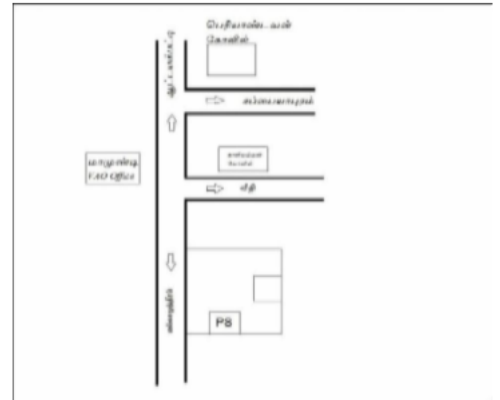

**Google Map View**

**Polling Station Building Front View**

**Polling Station Front View**

**Cad View**

**Key MAP View**

சட்டமன்றத் தொகுதியின் எண் மற்றும் பெயர் : 96-திருச்செங்கோடு பாகம் எண் : 34  
பிரிவு எண் மற்றும் பெயர் 1-மாமுண்டி அக்ரஹாரம்(வ.கி) மற்றும் (ஊ), ரோட்டுக்கு கீழ்ப்புறம் அக்ரஹாரம் தெற்கு படையாச்சி தெர