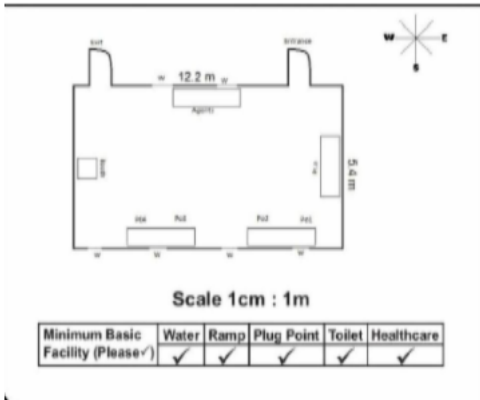

**Google Map View**

**Polling Station Building Front View**

**Polling Station Front View**

**Cad View**

**Key MAP View**

சட்டமன்றத் தொகுதியின் எண் மற்றும் பெயர் : 96-திருச்செங்கோடு பாகம் எண் : 34  
பிரிவு எண் மற்றும் பெயர் 1-மாமுண்டி அக்ரஹாரம்(வ.கி) மற்றும் (ஊ), ரோட்டுக்கு கீழ்ப்புறம் அக்ரஹாரம் தெற்கு படையாச்சி தெர