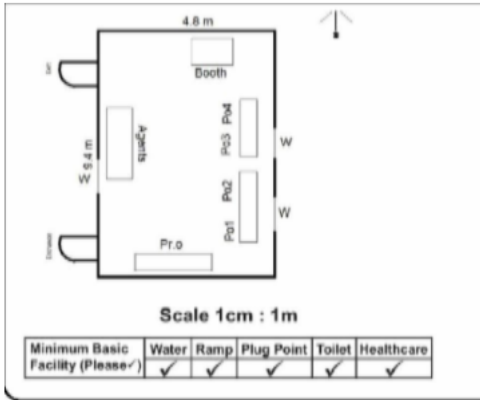

Google Map View

Polling Station Building Front View

Polling Station Front View

Cad View

Key MAP View

சட்டமன்றத் தொகுதியின் எண் மற்றும் பெயர் : 96-திருச்செங்கோடு  
பிரிவு எண் மற்றும் பெயர் 1-மல்லசமுத்திரம் மேற்கு(வ.கி) மற்றும் (ஊ), சூரியகவுண்டம்பாளையம் வார்டு -3