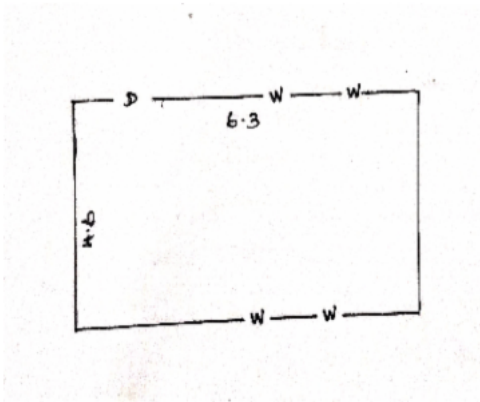

Google Map View

Polling Station Building Front View

Polling Station Front View

Cad View

Key MAP View

சட்டமன்றத் தொகுதியின் எண் மற்றும் பெயர் : 96-திருச்செங்கோடு பிரிவு எண் மற்றும் பெயர் 1-மல்லசமுத்திரம் மேற்கு(வ.கி) மற்றும் (ஊ), பனங்காட்டுர் வார்டு -2