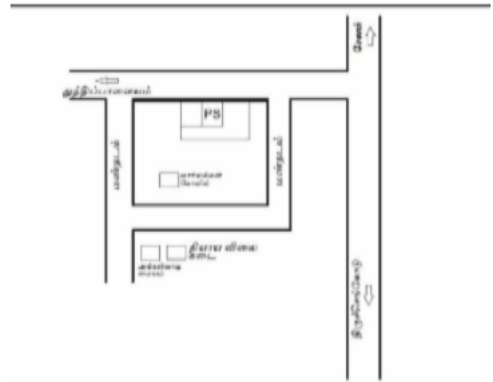

Google Map View

Polling Station Building Front View

Polling Station Front View

Cad View

Key MAP View

சட்டமன்றத் தொகுதியின் எண் மற்றும் பெயர் : 96-திருச்செங்கோடு பிரிவு எண் மற்றும் பெயர் 1-மல்லசமுத்திரம் மேற்கு(வ.கி) மற்றும் (ஊ), பனங்காட்டுர் வார்டு -2