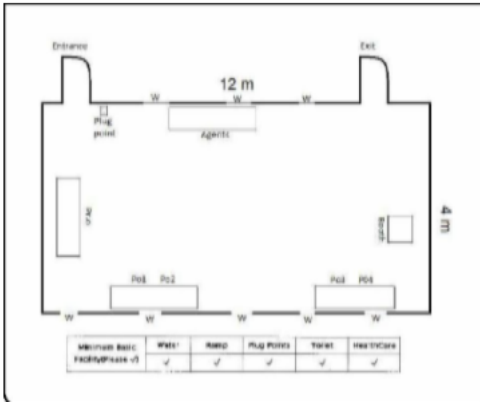

Google Map View

Polling Station Building Front View

Polling Station Front View

Cad View

Key MAP View

1 பெயர் : நடேசன் தந்தையின் பெயர்: கந்தசாமி வீட்டு எண் : 1-1 வயது : 66 பாலினம் : ஆண்	NEI1241595 Photo is available	2 பெயர் : மெய்வேல் - தந்தையின் பெயர்: நடேசன் - வீட்டு எண் : 1-1 வயது : 43 பாலினம் : ஆண்	BMP3915139 Photo is available	3 பெயர் : ராமசாமி - தந்தையின் பெயர்: பெருமாள்கவுண்டர் - வீட்டு எண் : 1-2 வயது : 70 பாலினம் : ஆண்	NEI1241611 Photo is available
4 பெயர் : முத்தாயி - கணவர் பெயர்: ராமசாமி - வீட்டு எண் : 1-2 வயது : 64 பாலினம் : பெண்	NEI1241629 Photo is available	5 பெயர் : நல்லியப்பன் - தந்தையின் பெயர்: ராமசாமிகவுண்டர் - வீட்டு எண் : 1-3 வயது : 73 பாலினம் : ஆண்	NEI1241637 Photo is available	6 பெயர் : கனகமணி - கணவர் பெயர்: நல்லியப்பன் - வீட்டு எண் : 1-3 வயது : 69 பாலினம் : பெண்	NEI1241645 Photo is available
7 பெயர் : மோகன்ராசு - தந்தையின் பெயர்: நல்லியப்பன் - வீட்டு எண் : 1-3 வயது : 44 பாலினம் : ஆண்	BMP2681617 Photo is available	8 பெயர் : கிருத்திகா கணவர் பெயர்: மோகன்ராஜ் வீட்டு எண் : 1-3 வயது : 27 பாலினம் : பெண்	NEI1740653 Photo is available	9 பெயர் : பூபதி தந்தையின் பெயர்: கருப்பண்ணன் வீட்டு எண் : 1-4 வயது : 41 பாலினம் : ஆண்	NEI1103514 Photo is available
10 பெயர் : கந்தாயி - கணவர் பெயர்: அப்பாவுகவுண்டர் - வீட்டு எண் : 1-5 வயது : 75 பாலினம் : பெண்	NEI1241652 Photo is available	11 பெயர் : தங்கவேல் - இதரர் பெயர்: அப்பாவுகவுண்டர் - வீட்டு எண் : 1-5 வயது : 50 பாலினம் : ஆண்	NEI1241660 Photo is available	12 பெயர் : வளர்மதி அ கணவர் பெயர்: தங்கவேல் வீட்டு எண் : 1/5 வயது : 48 பாலினம் : பெண்	NEI1973742 Photo is available
13 பெயர் : ரங்கசாமி - தந்தையின் பெயர்: பெரியண்ணகவுண்டர் - வீட்டு எண் : 1-6 வயது : 73 பாலினம் : ஆண்	NEI1241678 Photo is available	14 பெயர் : ராஜ்மாள் - கணவர் பெயர்: ரங்கசாமி - வீட்டு எண் : 1-6 வயது : 66 பாலினம் : பெண்	NEI1241686 Photo is available	15 பெயர் : வடிவேலன் - தந்தையின் பெயர்: ரங்கசாமி - வீட்டு எண் : 1-6 வயது : 50 பாலினம் : ஆண்	BMP2681625 Photo is available
16 பெயர் : அமுதவள்ளி - கணவர் பெயர்: வடிவேல் - வீட்டு எண் : 1-6 வயது : 40 பாலினம் : பெண்	NEI0190561 Photo is available	17 பெயர் : வனிதா தாயின் பெயர்: அமுதவள்ளி வீட்டு எண் : 1-6 வயது : 21 பாலினம் : பெண்	NEI1908920 Photo is available	18 பெயர் : ராசம்மாள் - கணவர் பெயர்: கருப்பண்ணகவுண்டர் - வீட்டு எண் : 1-7 வயது : 78 பாலினம் : பெண்	NEI1241694 Photo is available
19 பெயர் : சரஸ்வதி - தந்தையின் பெயர்: ராமசாமிகவுண்டர் - வீட்டு எண் : 1-7 வயது : 46 பாலினம் : பெண்	BMP2678886 Photo is available	20 பெயர் : சுந்தரம் - தந்தையின் பெயர்: கருப்பண்ணகவுண்டர் - வீட்டு எண் : 1-7 வயது : 45 பாலினம் : ஆண்	BMP1813690 Photo is available	21 பெயர் : கோமதி - கணவர் பெயர்: சுந்தரம் - வீட்டு எண் : 1-7 வயது : 39 பாலினம் : பெண்	NEI0479634 Photo is available
22 பெயர் : ராமசாமிகவுண்டர் - கணவர் பெயர்: சுப்பராயகவுண்டர் - வீட்டு எண் : 1-8 வயது : 78 பாலினம் : பெண்	NEI1241710 Photo is available	23 பெயர் : பெருமாயி - கணவர் பெயர்: ராமசாமிகவுண்டர் - வீட்டு எண் : 1-8 வயது : 76 பாலினம் : பெண்	NEI1241728 Photo is available	24 பெயர் : சண்முகவேல் - தந்தையின் பெயர்: ராமசாமிகவுண்டர் - வீட்டு எண் : 1-8 வயது : 50 பாலினம் : ஆண்	NEI1241736 Photo is available
25 பெயர் : பூஜனா ச தந்தையின் பெயர்: சண்முகவேல் வீட்டு எண் : 1/8 காட்டுப்பாளையம் வயது : 20 பாலினம் : பெண்	NEI1952738 Photo is available	26 பெயர் : சென்னியப்பன் - தந்தையின் பெயர்: அத்தியண்ணகவுண்டர் - வீட்டு எண் : 1-9 வயது : 75 பாலினம் : ஆண்	NEI1241744 Photo is available	27 பெயர் : இராசாணி - கணவர் பெயர்: சென்னியப்பன் - வீட்டு எண் : 1-9 வயது : 68 பாலினம் : பெண்	NEI1241751 Photo is available
28 பெயர் : கந்தசாமி - தந்தையின் பெயர்: சென்னியப்பன் - வீட்டு எண் : 1-9 வயது : 48 பாலினம் : ஆண்	BMP1813716 Photo is available	29 பெயர் : குப்பண்ணன் - தந்தையின் பெயர்: ராமசாமிகவுண்டர் - வீட்டு எண் : 1-10 வயது : 70 பாலினம் : ஆண்	NEI1241769 Photo is available	30 பெயர் : பாப்பாத்தி - கணவர் பெயர்: குப்பண்ணன் - வீட்டு எண் : 1-10 வயது : 56 பாலினம் : பெண்	NEI1241777 Photo is available