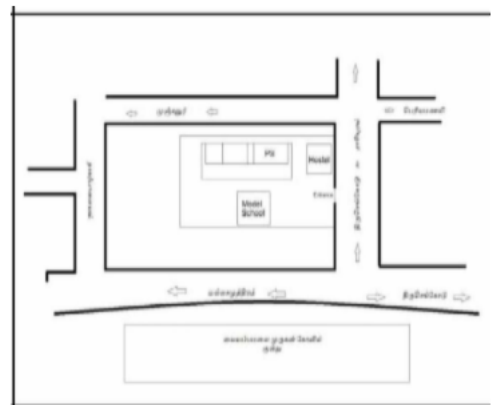

Google Map View

Polling Station Building Front View

Polling Station Front View

Cad View

Key MAP View

சட்டமன்றத் தொகுதியின் எண் மற்றும் பெயர் : 96-திருச்செங்கோடு
பிரிவு எண் மற்றும் பெயர் 1-மரப்பரை (வ.கி), நாகர்பாளையம் (ஊ), வையப்பமலை காந்தி நகர் வார்டு-4