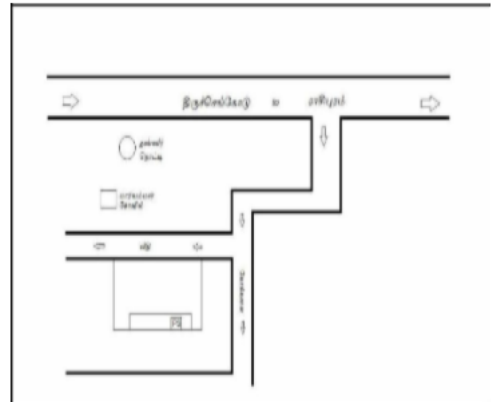

4. வாக்காளர்களின் எண்ணிக்கை

தொடங்கும் வரிசை எண்	முடியும் வரிசை எண்.	நிகர வாக்காளர்களின் எண்ணிக்கை			
		ஆண்	பெண்	மூன்றாம் பாலினம்	மொத்தம்
1	456	220	234	0	454

கையொப்பம்

Nazri Naksha

Google Map View

Polling Station Building Front View

Polling Station Front View

Cad View

Key MAP View

சட்டமன்றத் தொகுதியின் எண் மற்றும் பெயர் : 96-திருச்செங்கோடு பாகம் எண் : 67
பிரிவு எண் மற்றும் பெயர் 1-மரப்பரை (வ.கி) மற்றும் குப்பிச்சிபாளையம் (ஊ), குப்பிச்சிபாளையம்காட்டு வளவு, குப்பிச்சிபாளையம்