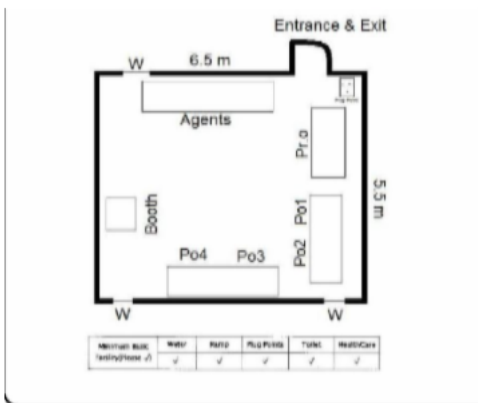

கையொப்பம்

Nazri Naksha

Google Map View

Polling Station Building Front View

Polling Station Front View

Cad View

Key MAP View

| | | | | | | | | | | | |
|----|------------|--|--------------------|----|------------|--|--------------------|----|------------|---|--------------------|
| 1 | NEI273119 | பெயர் : தங்கம்மாள் - கணவர் பெயர் : சுப்பன் - வீட்டு எண் : 1 வயது : 61 பாலினம் : பெண் | Photo is available | 2 | NEI0798702 | பெயர் : தங்கம்மாள் - கணவர் பெயர் : முருகேசன் - வீட்டு எண் : 1 வயது : 52 பாலினம் : பெண் | Photo is available | 3 | BMP1818731 | பெயர் : ஜெகநாதன் - தந்தையின் பெயர் : சுப்பன் - வீட்டு எண் : 1 வயது : 46 பாலினம் : ஆண் | Photo is available |
| 4 | BMP1818673 | பெயர் : முருகேசன் - தந்தையின் பெயர் : சுப்பன் - வீட்டு எண் : 1 வயது : 45 பாலினம் : ஆண் | Photo is available | 5 | NEI0439646 | பெயர் : கோமதி - தந்தையின் பெயர் : பொன்னாமலை வீட்டு எண் : 1 வயது : 33 பாலினம் : பெண் | Photo is available | 6 | NEI0798678 | பெயர் : சத்தியா - தந்தையின் பெயர் : செந்தில் - வீட்டு எண் : 1 வயது : 32 பாலினம் : பெண் | Photo is available |
| 7 | NEI0851212 | பெயர் : ஜோதி தீபா - கணவர் பெயர் : வடிவேல் - வீட்டு எண் : 1 வயது : 32 பாலினம் : பெண் | Photo is available | 8 | NEI0851261 | பெயர் : கோகிலா - கணவர் பெயர் : முருகன் - வீட்டு எண் : 1 வயது : 30 பாலினம் : பெண் | Photo is available | 9 | NEI0673228 | பெயர் : கருப்பண்ணன் - தந்தையின் பெயர் : போர்மன்னன் - வீட்டு எண் : 1 வயது : 30 பாலினம் : ஆண் | Photo is available |
| 10 | NEI0022871 | பெயர் : மாரிமுத்து - தந்தையின் பெயர் : முனியநாடார் - வீட்டு எண் : 1-1 வயது : 67 பாலினம் : ஆண் | Photo is available | 11 | NEI0022889 | பெயர் : விஜயலட்சுமி - கணவர் பெயர் : மாரிமுத்து - வீட்டு எண் : 1-1 வயது : 64 பாலினம் : பெண் | Photo is available | 12 | NEI0580803 | பெயர் : பெரியண்ணன் - தந்தையின் பெயர் : மாரிமுத்து - வீட்டு எண் : 1-1 வயது : 32 பாலினம் : ஆண் | Photo is available |
| 13 | NEI0851592 | பெயர் : யோகப்பிரியா - தந்தையின் பெயர் : ராமசாமி - வீட்டு எண் : 1-1 வயது : 29 பாலினம் : பெண் | Photo is available | 14 | NEI0928630 | பெயர் : ரஞ்சிதா - கணவர் பெயர் : ஜெகநாதன் - வீட்டு எண் : 1-1 வயது : 28 பாலினம் : பெண் | Photo is available | 15 | NEI0194688 | பெயர் : சரசு - கணவர் பெயர் : ராதாகிருஷ்ணன் - வீட்டு எண் : 1-1B வயது : 61 பாலினம் : பெண் | Photo is available |
| 16 | NEI0022913 | பெயர் : முத்தாயி - கணவர் பெயர் : நல்லையன் - வீட்டு எண் : 1-2 வயது : 61 பாலினம் : பெண் | Photo is available | 17 | NEI1949155 | பெயர் : கீசர் குமார் தந்தையின் பெயர் : சங்கர் வீட்டு எண் : 1/2 வயது : 21 பாலினம் : ஆண் | Photo is available | 18 | NEI0672956 | பெயர் : நடேசன் - தந்தையின் பெயர் : பெரியசாமி - வீட்டு எண் : 1-3 வயது : 47 பாலினம் : ஆண் | Photo is available |
| 19 | NEI0851360 | பெயர் : மோகன்ராஜ் - தந்தையின் பெயர் : வருதராஜ் - வீட்டு எண் : 1-3 வயது : 41 பாலினம் : ஆண் | Photo is available | 20 | NEI0851311 | பெயர் : செல்வி - கணவர் பெயர் : மோகன்ராஜ் - வீட்டு எண் : 1-3 வயது : 40 பாலினம் : பெண் | Photo is available | 21 | NEI0673277 | பெயர் : மணிகண்டன் - தந்தையின் பெயர் : வீரப்பன் - வீட்டு எண் : 1-3 வயது : 39 பாலினம் : ஆண் | Photo is available |
| 22 | NEI0673087 | பெயர் : மகாலட்சுமி - கணவர் பெயர் : நடேசன் - வீட்டு எண் : 1-3 வயது : 35 பாலினம் : பெண் | Photo is available | 23 | NEI0673236 | பெயர் : சரஸ்வதி - கணவர் பெயர் : மணிகண்டன் - வீட்டு எண் : 1-3A வயது : 34 பாலினம் : பெண் | Photo is available | 24 | BMP1812304 | பெயர் : பாவாயி - கணவர் பெயர் : காவாநாடார் - வீட்டு எண் : 1-4 வயது : 85 பாலினம் : பெண் | Photo is available |
| 25 | NEI0022921 | பெயர் : சஞ்சய் - தந்தையின் பெயர் : பொன்னாமலை - வீட்டு எண் : 1-4 வயது : 37 பாலினம் : ஆண் | Photo is available | 26 | NEI0976951 | பெயர் : பேபி - கணவர் பெயர் : செல்வராஜ் - வீட்டு எண் : 1-4A வயது : 30 பாலினம் : பெண் | Photo is available | 27 | NEI0439364 | பெயர் : லோகநாதன் - தந்தையின் பெயர் : பழனிவேல் வீட்டு எண் : 1-5B வயது : 33 பாலினம் : ஆண் | Photo is available |
| 28 | NEI0977058 | பெயர் : சங்கர் - தாயின் பெயர் : சசீலா - வீட்டு எண் : 1-5B வயது : 27 பாலினம் : ஆண் | Photo is available | 29 | NEI0580811 | பெயர் : பெருமாள் - தந்தையின் பெயர் : சின்னசெங்கோடன் - வீட்டு எண் : 1-5E வயது : 71 பாலினம் : ஆண் | Photo is available | 30 | NEI1273275 | பெயர் : பழனிவேல் - தந்தையின் பெயர் : குப்புசாமி - வீட்டு எண் : 1-6 வயது : 51 பாலினம் : ஆண் | Photo is available |