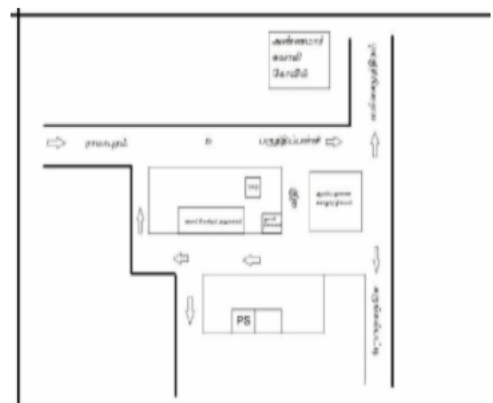

Cad View

Key MAP View