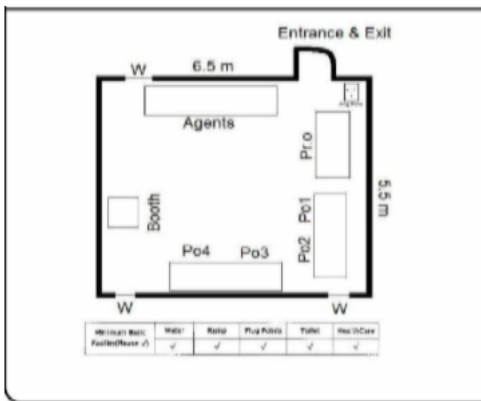

Polling Station Front View

Cad View

Key MAP View

சட்டமன்றத் தொகுதியின் எண் மற்றும் பெயர் : 96-திருச்செங்கோடு  
பிரிவு எண் மற்றும் பெயர் 1-பருத்திப்பள்ளி (வ.கி) மற்றும் (ஊ), ஆதிதிராவிடர் தெரு, காட்டு வளவு வார்டு-3