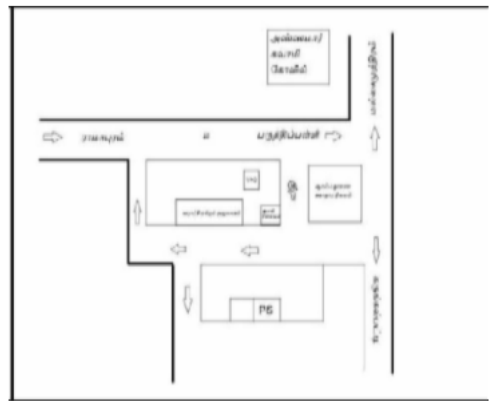

### 4. வாக்காளர்களின் எண்ணிக்கை

தொடங்கும் வரிசை எண்	முடியும் வரிசை எண்.	நிகர வாக்காளர்களின் எண்ணிக்கை			
		ஆண்	பெண்	மூன்றாம் பாலினம்	மொத்தம்
1	848	414	428	0	842

கையொப்பம்

Nazri Naksha

Google Map View

Polling Station Building Front View

Polling Station Front View

Cad View

Key MAP View

சட்டமன்றத் தொகுதியின் எண் மற்றும் பெயர் : 96-திருச்செங்கோடு  
பிரிவு எண் மற்றும் பெயர் 1-பருத்திப்பள்ளி (வ.கி) மற்றும் (ஊ), ஆதிதிராவிடர் தெரு, காட்டு வளவு வார்டு-3