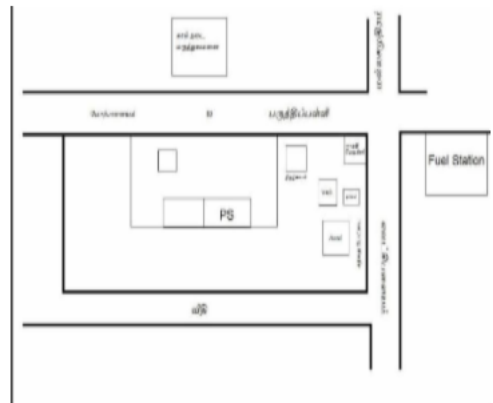

Cad View

Key MAP View