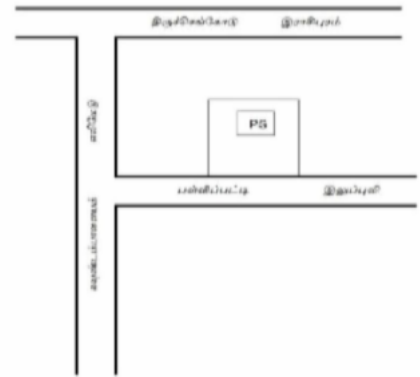

**Google Map View**

**Polling Station Building Front View**

**Polling Station Front View**

**Cad View**

**Key MAP View**

1 பெயர் : தனலட்சுமி - கணவர் பெயர்: கந்தசாமி - வீட்டு எண் : 1-52 வயது : 57 பாலினம் : பெண்	BMP2784916 Photo is available	2 பெயர் : ரம்யா - தந்தையின் பெயர்: கணேசன் - வீட்டு எண் : 1-63 வயது : 31 பாலினம் : பெண்	NEI0583302 Photo is available	3 பெயர் : அன்பரசு - இதரர் பெயர்: சுப்ரமணி - வீட்டு எண் : 1-73 வயது : 50 பாலினம் : ஆண்	NEI1303452 Photo is available
4 பெயர் : கண்ணன் - தந்தையின் பெயர்: பாலகிருஷ்ணன் - வீட்டு எண் : 2-29 வயது : 37 பாலினம் : ஆண்	NEI0132928 Photo is available	5 பெயர் : நவீனா கணவர் பெயர்: கண்ணன் வீட்டு எண் : 2-29 வயது : 32 பாலினம் : பெண்	NEI1860824 Photo is available	6 பெயர் : கணேசன் - தந்தையின் பெயர்: கொமரசாமி - வீட்டு எண் : 2-72 வயது : 66 பாலினம் : ஆண்	NEI1303460 Photo is available
7 பெயர் : கந்தசாமி - தந்தையின் பெயர்: குப்பநாடார் - வீட்டு எண் : 3-3 வயது : 68 பாலினம் : ஆண்	BMP3939071 Photo is available	8 பெயர் : சசீலா - கணவர் பெயர்: கந்தசாமி - வீட்டு எண் : 3-3 வயது : 58 பாலினம் : பெண்	NEI1303486 Photo is available	9 பெயர் : வெங்கடாசலம் - தந்தையின் பெயர்: கந்தசாமிநாடார் - வீட்டு எண் : 3-4 வயது : 58 பாலினம் : ஆண்	NEI1303494 Photo is available
10 பெயர் : ஆறுமுகநாடார் - தந்தையின் பெயர்: செங்கோடநாடார் - வீட்டு எண் : 3-5 வயது : 86 பாலினம் : ஆண்	NEI1303502 Photo is available	11 பெயர் : பழனிசாமி - தந்தையின் பெயர்: கந்தசாமி - வீட்டு எண் : 3/5 வயது : 45 பாலினம் : ஆண்	NEI0026120 Photo is available	12 பெயர் : கௌதமி - கணவர் பெயர்: பழனிசாமி - வீட்டு எண் : 3-5-A வயது : 35 பாலினம் : பெண்	NEI0304352 Photo is available
13 பெயர் : ஆறுமுகநாடார் - தந்தையின் பெயர்: அர்த்தநாரிநாடார் - வீட்டு எண் : 3-6 வயது : 81 பாலினம் : ஆண்	NEI1303528 Photo is available	14 பெயர் : குஞ்சுமான் - கணவர் பெயர்: ஆறுமுகநாடார் - வீட்டு எண் : 3-6 வயது : 78 பாலினம் : பெண்	NEI1303536 Photo is available	15 பெயர் : செல்லமுத்து - தந்தையின் பெயர்: கந்தசாமிநாடார் - வீட்டு எண் : 3-7 வயது : 78 பாலினம் : ஆண்	NEI1303551 Photo is available
16 பெயர் : கந்தாயி - கணவர் பெயர்: செல்லமுத்து - வீட்டு எண் : 3-7 வயது : 76 பாலினம் : பெண்	NEI1303569 Photo is available	17 பெயர் : கனகராஜ் - தந்தையின் பெயர்: செல்லமுத்து - வீட்டு எண் : 3-7 வயது : 52 பாலினம் : ஆண்	NEI1303577 Photo is available	18 பெயர் : பூநிதி தந்தையின் பெயர்: கனகராஜ் வீட்டு எண் : 3-7 வயது : 22 பாலினம் : பெண்	NEI1917186 Photo is available
19 பெயர் : புவனேஷ் தந்தையின் பெயர்: கனகராஜ் வீட்டு எண் : 3-7 ஏ வயது : 21 பாலினம் : ஆண்	NEI1917194 Photo is available	20 பெயர் : பாவாயி - கணவர் பெயர்: முத்துசாமிநாடார் - வீட்டு எண் : 3-8 வயது : 86 பாலினம் : பெண்	BMP4043121 Photo is available	21 பெயர் : அம்பிகா - கணவர் பெயர்: மாரப்பன் - வீட்டு எண் : 3-8 வயது : 40 பாலினம் : பெண்	NEI0026138 Photo is available
22 பெயர் : செளந்தர் மா தந்தையின் பெயர்: மாரப்பன் வீட்டு எண் : 3/8 வயது : 19 பாலினம் : ஆண்	NEI2039394 Photo is available	23 பெயர் : முருகேசன் - தந்தையின் பெயர்: முத்துசாமிநாடார் - வீட்டு எண் : 3-8A வயது : 58 பாலினம் : ஆண்	BMP2782779 Photo is available	24 பெயர் : மகேஸ்வரி - கணவர் பெயர்: முருகேசன் - வீட்டு எண் : 3-8A வயது : 57 பாலினம் : பெண்	NEI1303585 Photo is available
25 பெயர் : மாரப்பன் தந்தையின் பெயர்: ஆறுமுகம் வீட்டு எண் : 3/8, ஒத்தபிள்ளாக்காடு வயது : 55 பாலினம் : ஆண்	NEI2044345 Photo is available	26 பெயர் : பழனியம்மாள் - கணவர் பெயர்: நல்லமுத்துநாடார் - வீட்டு எண் : 3-9 வயது : 83 பாலினம் : பெண்	NEI1303601 Photo is available	27 பெயர் : நித்யா - தந்தையின் பெயர்: முருகேசன் - வீட்டு எண் : 3-9 வயது : 32 பாலினம் : பெண்	NEI0486647 Photo is available
28 பெயர் : சுப்ரமணி - தந்தையின் பெயர்: செங்கோடநாடார் - வீட்டு எண் : 3-10 வயது : 63 பாலினம் : ஆண்	NEI1303619 Photo is available	29 பெயர் : பொன்னையாள் - கணவர் பெயர்: சுப்ரமணி - வீட்டு எண் : 3-10 வயது : 58 பாலினம் : பெண்	NEI1303627 Photo is available	30 பெயர் : கௌரி கணவர் பெயர்: அன்பழகன் வீட்டு எண் : 3/11/1 வயது : 33 பாலினம் : பெண்	NEI1896190 Photo is available