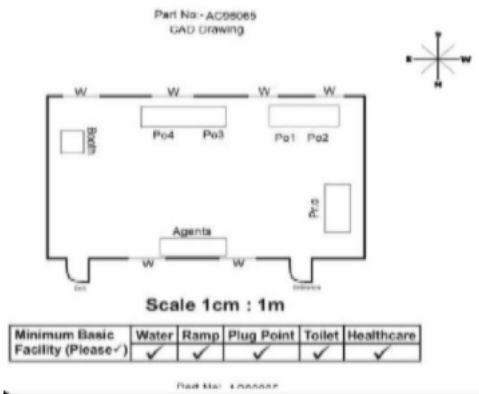

**Google Map View**

**Polling Station Building Front View**

**Polling Station Front View**

**Cad View**

**Key MAP View**

1 பெயர் : தனலட்சுமி - கணவர் பெயர்: கந்தசாமி - வீட்டு எண் : 1-52 வயது : 57 பாலினம் : பெண்	BMP2784916 Photo is available	2 பெயர் : ரம்யா - தந்தையின் பெயர்: கணேசன் - வீட்டு எண் : 1-63 வயது : 31 பாலினம் : பெண்	NEI0583302 Photo is available	3 பெயர் : அன்பரசு - இதரர் பெயர்: சுப்ரமணி - வீட்டு எண் : 1-73 வயது : 50 பாலினம் : ஆண்	NEI1303452 Photo is available
4 பெயர் : கண்ணன் - தந்தையின் பெயர்: பாலகிருஷ்ணன் - வீட்டு எண் : 2-29 வயது : 37 பாலினம் : ஆண்	NEI0132928 Photo is available	5 பெயர் : நவீனா கணவர் பெயர்: கண்ணன் வீட்டு எண் : 2-29 வயது : 32 பாலினம் : பெண்	NEI1860824 Photo is available	6 பெயர் : கணேசன் - தந்தையின் பெயர்: கொமரசாமி - வீட்டு எண் : 2-72 வயது : 66 பாலினம் : ஆண்	NEI1303460 Photo is available
7 பெயர் : கந்தசாமி - தந்தையின் பெயர்: குப்பநாடார் - வீட்டு எண் : 3-3 வயது : 68 பாலினம் : ஆண்	BMP3939071 Photo is available	8 பெயர் : சசீலா - கணவர் பெயர்: கந்தசாமி - வீட்டு எண் : 3-3 வயது : 58 பாலினம் : பெண்	NEI1303486 Photo is available	9 பெயர் : வெங்கடாசலம் - தந்தையின் பெயர்: கந்தசாமிநாடார் - வீட்டு எண் : 3-4 வயது : 58 பாலினம் : ஆண்	NEI1303494 Photo is available
10 பெயர் : ஆறுமுகநாடார் - தந்தையின் பெயர்: செங்கோடநாடார் - வீட்டு எண் : 3-5 வயது : 86 பாலினம் : ஆண்	NEI1303502 Photo is available	11 பெயர் : பழனிசாமி - தந்தையின் பெயர்: கந்தசாமி - வீட்டு எண் : 3/5 வயது : 45 பாலினம் : ஆண்	NEI0026120 Photo is available	12 பெயர் : கௌதமி - கணவர் பெயர்: பழனிசாமி - வீட்டு எண் : 3-5-A வயது : 35 பாலினம் : பெண்	NEI0304352 Photo is available
13 பெயர் : ஆறுமுகநாடார் - தந்தையின் பெயர்: அர்த்தநாரிநாடார் - வீட்டு எண் : 3-6 வயது : 81 பாலினம் : ஆண்	NEI1303528 Photo is available	14 பெயர் : குஞ்சுமான் - கணவர் பெயர்: ஆறுமுகநாடார் - வீட்டு எண் : 3-6 வயது : 78 பாலினம் : பெண்	NEI1303536 Photo is available	15 பெயர் : செல்லமுத்து - தந்தையின் பெயர்: கந்தசாமிநாடார் - வீட்டு எண் : 3-7 வயது : 78 பாலினம் : ஆண்	NEI1303551 Photo is available
16 பெயர் : கந்தாயி - கணவர் பெயர்: செல்லமுத்து - வீட்டு எண் : 3-7 வயது : 76 பாலினம் : பெண்	NEI1303569 Photo is available	17 பெயர் : கனகராஜ் - தந்தையின் பெயர்: செல்லமுத்து - வீட்டு எண் : 3-7 வயது : 52 பாலினம் : ஆண்	NEI1303577 Photo is available	18 பெயர் : பூநிதி தந்தையின் பெயர்: கனகராஜ் வீட்டு எண் : 3-7 வயது : 22 பாலினம் : பெண்	NEI1917186 Photo is available
19 பெயர் : புவனேஷ் தந்தையின் பெயர்: கனகராஜ் வீட்டு எண் : 3-7 ஏ வயது : 21 பாலினம் : ஆண்	NEI1917194 Photo is available	20 பெயர் : பாவாயி - கணவர் பெயர்: முத்துசாமிநாடார் - வீட்டு எண் : 3-8 வயது : 86 பாலினம் : பெண்	BMP4043121 Photo is available	21 பெயர் : அம்பிகா - கணவர் பெயர்: மாரப்பன் - வீட்டு எண் : 3-8 வயது : 40 பாலினம் : பெண்	NEI0026138 Photo is available
22 பெயர் : செளந்தர் மா தந்தையின் பெயர்: மாரப்பன் வீட்டு எண் : 3/8 வயது : 19 பாலினம் : ஆண்	NEI2039394 Photo is available	23 பெயர் : முருகேசன் - தந்தையின் பெயர்: முத்துசாமிநாடார் - வீட்டு எண் : 3-8A வயது : 58 பாலினம் : ஆண்	BMP2782779 Photo is available	24 பெயர் : மகேஸ்வரி - கணவர் பெயர்: முருகேசன் - வீட்டு எண் : 3-8A வயது : 57 பாலினம் : பெண்	NEI1303585 Photo is available
25 பெயர் : மாரப்பன் தந்தையின் பெயர்: ஆறுமுகம் வீட்டு எண் : 3/8, ஒத்தபிள்ளாக்காடு வயது : 55 பாலினம் : ஆண்	NEI2044345 Photo is available	26 பெயர் : பழனியம்மாள் - கணவர் பெயர்: நல்லமுத்துநாடார் - வீட்டு எண் : 3-9 வயது : 83 பாலினம் : பெண்	NEI1303601 Photo is available	27 பெயர் : நித்யா - தந்தையின் பெயர்: முருகேசன் - வீட்டு எண் : 3-9 வயது : 32 பாலினம் : பெண்	NEI0486647 Photo is available
28 பெயர் : சுப்ரமணி - தந்தையின் பெயர்: செங்கோடநாடார் - வீட்டு எண் : 3-10 வயது : 63 பாலினம் : ஆண்	NEI1303619 Photo is available	29 பெயர் : பொன்னையாள் - கணவர் பெயர்: சுப்ரமணி - வீட்டு எண் : 3-10 வயது : 58 பாலினம் : பெண்	NEI1303627 Photo is available	30 பெயர் : கௌரி கணவர் பெயர்: அன்பழகன் வீட்டு எண் : 3/11/1 வயது : 33 பாலினம் : பெண்	NEI1896190 Photo is available