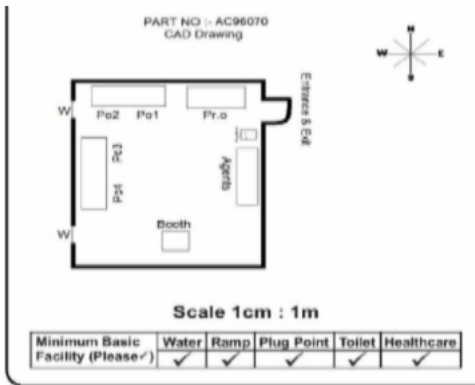

Google Map View

Polling Station Building Front View

Polling Station Front View

Cad View

Key MAP View

சட்டமன்றத் தொகுதியின் எண் மற்றும் பெயர் : 96-திருச்செங்கோடு
பிரிவு எண் மற்றும் பெயர் 1-சத்தியநாயக்கன்பாளையம் (வ.கி) மற்றும் (ஊ), கல்லங்காடு அருந்ததியர் தெரு