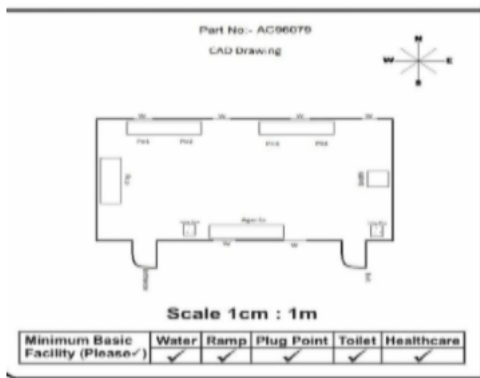

Cad View

Key MAP View