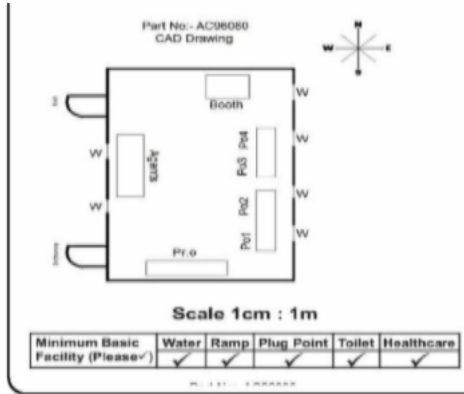

Cad View

Key MAP View