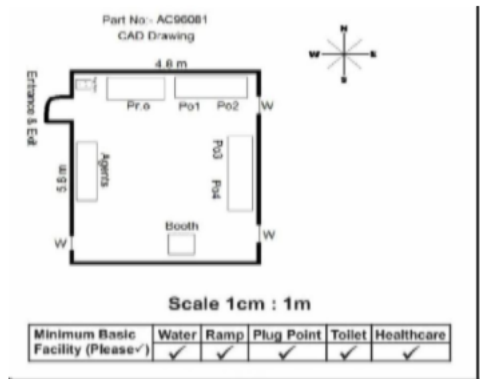

Cad View

Key MAP View