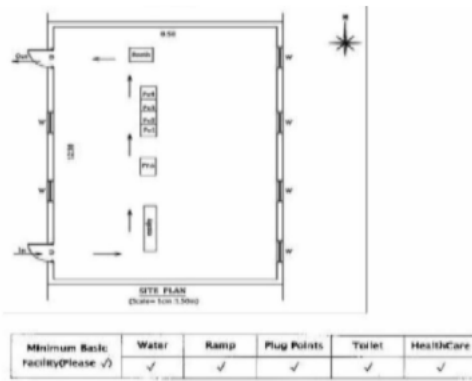

Google Map View

Polling Station Building Front View

Polling Station Front View

Cad View

Key MAP View

1 பெயர் : கவின்குமார் தந்தையின் பெயர்: பாக்யராஜ் வீட்டு எண் : 1 வயது : 23 பாலினம் : ஆண்	YAK2193399 Photo is available	2 பெயர் : வனிதா - கணவர் பெயர்: சக்ரவர்த்தி - வீட்டு எண் : 1-2-1 வயது : 57 பாலினம் : பெண்	YAK0982314 Photo is available	3 பெயர் : அசோக்ராஜ் பி தந்தையின் பெயர்: பிரகாஷ் வீட்டு எண் : 1/3/21 வயது : 35 பாலினம் : ஆண்	YAK2348118 Photo is available
4 பெயர் : கிருத்திகா அ கணவர் பெயர்: அசோக்ராஜ் வீட்டு எண் : 1/3/21 வயது : 35 பாலினம் : பெண்	YAK2360030 Photo is available	5 பெயர் : சரஸ்வதி கணவர் பெயர்: வேலுசாமி வீட்டு எண் : 1/4/2 வயது : 58 பாலினம் : பெண்	YAK2264877 Photo is available	6 பெயர் : பிரகாஷ் - தந்தையின் பெயர்: வேலுசாமி - வீட்டு எண் : 1-4-2 வயது : 33 பாலினம் : ஆண்	YAK0627364 Photo is available
# 7 பெயர் : அபிராமி அ கணவர் பெயர்: பிரகாஷ் வீட்டு எண் : 1/4/2 வயது : 28 பாலினம் : பெண்	YAK2264273 Photo is available	8 பெயர் : மஞ்சளா கணவர் பெயர்: மனோகரன் வீட்டு எண் : 1-4/13 வயது : 27 பாலினம் : பெண்	YAK2215903 Photo is available	9 பெயர் : அன்புக்கரசி கணவர் பெயர்: பாக்யராஜ் வீட்டு எண் : 1/8/2 வயது : 46 பாலினம் : பெண்	YAK1911064 Photo is available
10 பெயர் : பிரவீன்குமார் தந்தையின் பெயர்: பாக்கியராஜ் வீட்டு எண் : 1-8/2 வயது : 24 பாலினம் : ஆண்	YAK1910827 Photo is available	11 பெயர் : வசந்தகுமாரி கணவர் பெயர்: சுப்பிரமணி வீட்டு எண் : 1-8/5 வயது : 43 பாலினம் : பெண்	YAK1910918 Photo is available	12 பெயர் : ஜெய்பிரசாத் தந்தையின் பெயர்: மாதேஷ்வரன் வீட்டு எண் : 1-8/17 வயது : 24 பாலினம் : ஆண்	YAK2051001 Photo is available
13 பெயர் : வெங்கடாசலம் - தந்தையின் பெயர்: மாரிமுத்து - வீட்டு எண் : 1-8-18 வயது : 59 பாலினம் : ஆண்	JBR1809441 Photo is available	14 பெயர் : மாதம்மாள் - கணவர் பெயர்: வெங்கடாசலம் - வீட்டு எண் : 1-8-18 வயது : 57 பாலினம் : பெண்	JBR1809433 Photo is available	15 பெயர் : கௌதம் தந்தையின் பெயர்: சக்கரவர்த்தி வீட்டு எண் : 1/12, வயது : 26 பாலினம் : ஆண்	YAK1363092 Photo is available
16 பெயர் : சக்ரவர்த்தி - தந்தையின் பெயர்: ரத்தினசிகாமணி - வீட்டு எண் : 1-12-1 வயது : 68 பாலினம் : ஆண்	YAK0982330 Photo is available	17 பெயர் : மோகனப்பிரியா - தந்தையின் பெயர்: சக்ரவர்த்தி - வீட்டு எண் : 1-12-1 வயது : 30 பாலினம் : பெண்	YAK0982322 Photo is available	18 பெயர் : அமுதா - கணவர் பெயர்: கோபால் - வீட்டு எண் : 1-13 வயது : 54 பாலினம் : பெண்	YAK0982355 Photo is available
19 பெயர் : பிரகாஷ் - தந்தையின் பெயர்: கணகசாபாபதி - வீட்டு எண் : 1-13 வயது : 39 பாலினம் : ஆண்	JBR4492294 Photo is available	20 பெயர் : மகேஸ்வரி - தந்தையின் பெயர்: கோபால் - வீட்டு எண் : 1-13 வயது : 29 பாலினம் : பெண்	YAK0982363 Photo is available	21 பெயர் : சங்கீதா - தந்தையின் பெயர்: சுப்பிரமணியம் - வீட்டு எண் : 1-14-18எ-27ஏ3 வயது : 41 பாலினம் : பெண்	JBR5571229 Photo is available
22 பெயர் : மைக்கேல் ராஜ் தந்தையின் பெயர்: குப்புசாமி வீட்டு எண் : 1-15 வயது : 37 பாலினம் : ஆண்	YAK2320000 Photo is available	23 பெயர் : ஷாலினி கணவர் பெயர்: மைக்கேல் ராஜ் வீட்டு எண் : 1/15 வயது : 25 பாலினம் : பெண்	YAK2320018 Photo is available	24 பெயர் : பங்கஜம் - கணவர் பெயர்: முருகேசன் - வீட்டு எண் : 1-18 வயது : 57 பாலினம் : பெண்	YAK0370148 Photo is available
25 பெயர் : முருகேசன் - தந்தையின் பெயர்: அங்கமுத்து - வீட்டு எண் : 1-19 வயது : 61 பாலினம் : ஆண்	JBR3966181 Photo is available	26 பெயர் : தங்கராஜ் - தந்தையின் பெயர்: சுப்ரமணி - வீட்டு எண் : 1-19 வயது : 58 பாலினம் : ஆண்	YAK0050963 Photo is available	27 பெயர் : கவிதா - கணவர் பெயர்: தங்கராசு - வீட்டு எண் : 1-19 வயது : 48 பாலினம் : பெண்	YAK0050955 Photo is available
28 பெயர் : சிவசங்கரி தந்தையின் பெயர்: தங்கராஜ் வீட்டு எண் : 1/19 வயது : 25 பாலினம் : பெண்	YAK1304245 Photo is available	29 பெயர் : நந்தினிப்பரியா தந்தையின் பெயர்: தங்கராஜ் வீட்டு எண் : 1/19 வயது : 23 பாலினம் : பெண்	YAK2086932 Photo is available	30 பெயர் : கண்ணன் - தந்தையின் பெயர்: முருகேசன் - வீட்டு எண் : 1-21-2 வயது : 28 பாலினம் : ஆண்	YAK1080753 Photo is available