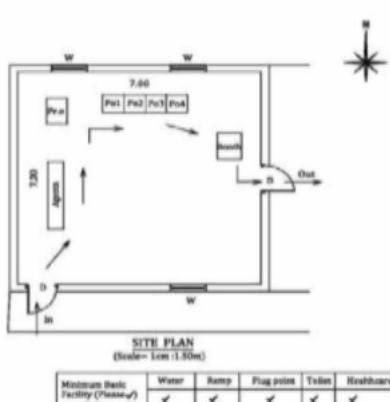

**Google Map View**

**Polling Station Building Front View**

**Polling Station Front View**

**Cad View**

**Key MAP View**

1 பெயர் : பியூலா ரோஸ்லின் ஜா கணவர் பெயர்: ரமேஷ் வீட்டு எண் : 3/15 வயது : 28 பாலினம் : பெண்	YAK2296846 Photo is available	2 பெயர் : தமிழ்வாணன் தந்தையின் பெயர்: வேல்முருகன் வீட்டு எண் : 3/32 வயது : 24 பாலினம் : ஆண்	YAK2094845 Photo is available	3 பெயர் : பழனிமாமன் - கணவர் பெயர்: விஸ்வநாதன் - வீட்டு எண் : 3-51B வயது : 55 பாலினம் : பெண்	YAK1044460 Photo is available
4 பெயர் : தர்ஷினி தந்தையின் பெயர்: சக்திவேல் வீட்டு எண் : 4/20-1 வயது : 21 பாலினம் : பெண்	YAK2197960 Photo is available	5 பெயர் : வேலுசாமி - தந்தையின் பெயர்: ராமசாமி - வீட்டு எண் : 7-52 வயது : 56 பாலினம் : ஆண்	YAK1543867 Photo is available	6 பெயர் : ராஜாமணி - கணவர் பெயர்: வேலுசாமி - வீட்டு எண் : 7-52 வயது : 49 பாலினம் : பெண்	YAK1543875 Photo is available
7 பெயர் : ரஞ்சித் தந்தையின் பெயர்: வேலுசாமி வீட்டு எண் : 7/52 வயது : 27 பாலினம் : ஆண்	YAK2094837 Photo is available	8 பெயர் : நிவேதா - தந்தையின் பெயர்: ஜெகநாதன் - வீட்டு எண் : 7-83-2 வயது : 28 பாலினம் : பெண்	YAK1137454 Photo is available	9 பெயர் : மோகன்குமார் தந்தையின் பெயர்: பழனிசாமி வீட்டு எண் : 7/100 வயது : 26 பாலினம் : ஆண்	YAK1319243 Photo is available
10 பெயர் : அழகேசன் தந்தையின் பெயர்: மனோகரன் வீட்டு எண் : 7/104 வயது : 23 பாலினம் : ஆண்	YAK2122869 Photo is available	11 பெயர் : கோமதி - கணவர் பெயர்: நல்லமுத்து - வீட்டு எண் : 7-110 வயது : 37 பாலினம் : பெண்	YAK1044338 Photo is available	12 பெயர் : மதுமிதா ர கணவர் பெயர்: கேசவன் வீட்டு எண் : 8-34-1 வயது : 20 பாலினம் : பெண்	YAK2387413 Photo is available
13 பெயர் : சுரேஷ் - தந்தையின் பெயர்: சின்னமுத்து - வீட்டு எண் : 8/45-2, முனியப்பன் கோவில் தெரு வயது : 46 பாலினம் : ஆண்	UUH0782870 Photo is available	14 பெயர் : கோகிலா - கணவர் பெயர்: சுரேஷ் - வீட்டு எண் : 8/45-2, முனியப்பன் கோவில் தெரு வயது : 49 பாலினம் : பெண்	UUH0782839 Photo is available	15 பெயர் : திவ்யா தந்தையின் பெயர்: சண்முகம் வீட்டு எண் : 8/72 பீ வயது : 24 பாலினம் : பெண்	YAK2094795 Photo is available
16 பெயர் : தீபிகா ச தந்தையின் பெயர்: சண்முகம் வீட்டு எண் : 8/72பி வயது : 21 பாலினம் : பெண்	YAK2351542 Photo is available	17 பெயர் : மனோரஞ்சிதம் - தந்தையின் பெயர்: திருவேங்கடம் - வீட்டு எண் : 8-110-1 வயது : 58 பாலினம் : பெண்	YAK0988972 Photo is available	18 பெயர் : கௌசல்யா - தந்தையின் பெயர்: முருகேசன் - வீட்டு எண் : 8-124-2 வயது : 29 பாலினம் : பெண்	YAK1086198 Photo is available
19 பெயர் : தனுபுரி தந்தையின் பெயர்: முனுசாமி வீட்டு எண் : 8/178 வயது : 20 பாலினம் : பெண்	YAK2317022 Photo is available	20 பெயர் : பாப்பு கணவர் பெயர்: குப்புசாமி வீட்டு எண் : 8/181 வயது : 61 பாலினம் : பெண்	YAK2383453 Photo is available	21 பெயர் : விமலராஜ் தந்தையின் பெயர்: மூர்த்தி வீட்டு எண் : 8/218 வயது : 20 பாலினம் : ஆண்	YAK2377125 Photo is available
22 பெயர் : கோமதி வெ தந்தையின் பெயர்: வெங்கடேஷ் வீட்டு எண் : 8/269 வயது : 29 பாலினம் : பெண்	YAK2332989 Photo is available	23 பெயர் : சங்கீதா தந்தையின் பெயர்: ராமக்கிருஷ்ணன் வீட்டு எண் : 8/269 வயது : 26 பாலினம் : பெண்	YAK1319235 Photo is available	24 பெயர் : கார்த்தியானந்த் - தந்தையின் பெயர்: முருகேசன் - வீட்டு எண் : 8-269-18 வயது : 34 பாலினம் : ஆண்	YAK1044288 Photo is available
25 பெயர் : நிஷாந்த் லோ தந்தையின் பெயர்: லோகநாதன் வீட்டு எண் : 8/290 வயது : 19 பாலினம் : ஆண்	YAK2333003 Photo is available	26 பெயர் : குணசேகரன் - தந்தையின் பெயர்: பரமசிவம் - வீட்டு எண் : 8-299 வயது : 30 பாலினம் : ஆண்	YAK0988980 Photo is available	27 பெயர் : சரஸ்வதி - கணவர் பெயர்: பழனிசாமி - வீட்டு எண் : 8-321 வயது : 57 பாலினம் : பெண்	YAK1044395 Photo is available
28 பெயர் : நல்லகுமார் - தந்தையின் பெயர்: பழனிசாமி - வீட்டு எண் : 8-321 வயது : 29 பாலினம் : ஆண்	YAK1044387 Photo is available	29 பெயர் : உஷாதேவி ச தந்தையின் பெயர்: சண்முகம் வீட்டு எண் : 8/328 வயது : 21 பாலினம் : பெண்	YAK2332997 Photo is available	30 பெயர் : நாகரத்தினம் - கணவர் பெயர்: கார்த்திக் - வீட்டு எண் : 8-334 வயது : 32 பாலினம் : பெண்	YAK1044429 Photo is available