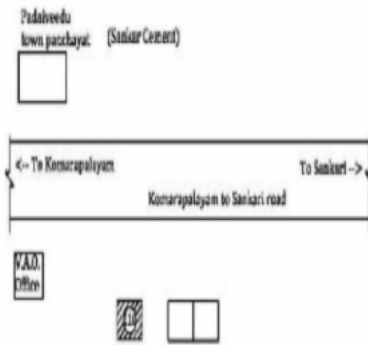

**Google Map View**

**Polling Station Building Front View**

**Polling Station Front View**

**Cad View**

**Key MAP View**

1 பெயர் : பியூலா ரோஸ்லின் ஜா கணவர் பெயர்: ரமேஷ் வீட்டு எண் : 3/15 வயது : 28 பாலினம் : பெண்	YAK2296846 Photo is available	2 பெயர் : தமிழ்வாணன் தந்தையின் பெயர்: வேல்முருகன் வீட்டு எண் : 3/32 வயது : 24 பாலினம் : ஆண்	YAK2094845 Photo is available	3 பெயர் : பழனிமாமன் - கணவர் பெயர்: விஸ்வநாதன் - வீட்டு எண் : 3-51B வயது : 55 பாலினம் : பெண்	YAK1044460 Photo is available
4 பெயர் : தர்ஷினி தந்தையின் பெயர்: சக்திவேல் வீட்டு எண் : 4/20-1 வயது : 21 பாலினம் : பெண்	YAK2197960 Photo is available	5 பெயர் : வேலுசாமி - தந்தையின் பெயர்: ராமசாமி - வீட்டு எண் : 7-52 வயது : 56 பாலினம் : ஆண்	YAK1543867 Photo is available	6 பெயர் : ராஜாமணி - கணவர் பெயர்: வேலுசாமி - வீட்டு எண் : 7-52 வயது : 49 பாலினம் : பெண்	YAK1543875 Photo is available
7 பெயர் : ரஞ்சித் தந்தையின் பெயர்: வேலுசாமி வீட்டு எண் : 7/52 வயது : 27 பாலினம் : ஆண்	YAK2094837 Photo is available	8 பெயர் : நிவேதா - தந்தையின் பெயர்: ஜெகநாதன் - வீட்டு எண் : 7-83-2 வயது : 28 பாலினம் : பெண்	YAK1137454 Photo is available	9 பெயர் : மோகன்குமார் தந்தையின் பெயர்: பழனிசாமி வீட்டு எண் : 7/100 வயது : 26 பாலினம் : ஆண்	YAK1319243 Photo is available
10 பெயர் : அழகேசன் தந்தையின் பெயர்: மனோகரன் வீட்டு எண் : 7/104 வயது : 23 பாலினம் : ஆண்	YAK2122869 Photo is available	11 பெயர் : கோமதி - கணவர் பெயர்: நல்லமுத்து - வீட்டு எண் : 7-110 வயது : 37 பாலினம் : பெண்	YAK1044338 Photo is available	12 பெயர் : மதுமிதா ர கணவர் பெயர்: கேசவன் வீட்டு எண் : 8-34-1 வயது : 20 பாலினம் : பெண்	YAK2387413 Photo is available
13 பெயர் : சுரேஷ் - தந்தையின் பெயர்: சின்னமுத்து - வீட்டு எண் : 8/45-2, முனியப்பன் கோவில் தெரு வயது : 46 பாலினம் : ஆண்	UUH0782870 Photo is available	14 பெயர் : கோகிலா - கணவர் பெயர்: சுரேஷ் - வீட்டு எண் : 8/45-2, முனியப்பன் கோவில் தெரு வயது : 49 பாலினம் : பெண்	UUH0782839 Photo is available	15 பெயர் : திவ்யா தந்தையின் பெயர்: சண்முகம் வீட்டு எண் : 8/72 பீ வயது : 24 பாலினம் : பெண்	YAK2094795 Photo is available
16 பெயர் : தீபிகா ச தந்தையின் பெயர்: சண்முகம் வீட்டு எண் : 8/72பி வயது : 21 பாலினம் : பெண்	YAK2351542 Photo is available	17 பெயர் : மனோரஞ்சிதம் - தந்தையின் பெயர்: திருவேங்கடம் - வீட்டு எண் : 8-110-1 வயது : 58 பாலினம் : பெண்	YAK0988972 Photo is available	18 பெயர் : கௌசல்யா - தந்தையின் பெயர்: முருகேசன் - வீட்டு எண் : 8-124-2 வயது : 29 பாலினம் : பெண்	YAK1086198 Photo is available
19 பெயர் : தனுபுரி தந்தையின் பெயர்: முனுசாமி வீட்டு எண் : 8/178 வயது : 20 பாலினம் : பெண்	YAK2317022 Photo is available	20 பெயர் : பாப்பு கணவர் பெயர்: குப்புசாமி வீட்டு எண் : 8/181 வயது : 61 பாலினம் : பெண்	YAK2383453 Photo is available	21 பெயர் : விமலராஜ் தந்தையின் பெயர்: மூர்த்தி வீட்டு எண் : 8/218 வயது : 20 பாலினம் : ஆண்	YAK2377125 Photo is available
22 பெயர் : கோமதி வெ தந்தையின் பெயர்: வெங்கடேஷ் வீட்டு எண் : 8/269 வயது : 29 பாலினம் : பெண்	YAK2332989 Photo is available	23 பெயர் : சங்கீதா தந்தையின் பெயர்: ராமக்கிருஷ்ணன் வீட்டு எண் : 8/269 வயது : 26 பாலினம் : பெண்	YAK1319235 Photo is available	24 பெயர் : கார்த்தியானந்த் - தந்தையின் பெயர்: முருகேசன் - வீட்டு எண் : 8-269-18 வயது : 34 பாலினம் : ஆண்	YAK1044288 Photo is available
25 பெயர் : நிஷாந்த் லோ தந்தையின் பெயர்: லோகநாதன் வீட்டு எண் : 8/290 வயது : 19 பாலினம் : ஆண்	YAK2333003 Photo is available	26 பெயர் : குணசேகரன் - தந்தையின் பெயர்: பரமசிவம் - வீட்டு எண் : 8-299 வயது : 30 பாலினம் : ஆண்	YAK0988980 Photo is available	27 பெயர் : சரஸ்வதி - கணவர் பெயர்: பழனிசாமி - வீட்டு எண் : 8-321 வயது : 57 பாலினம் : பெண்	YAK1044395 Photo is available
28 பெயர் : நல்லகுமார் - தந்தையின் பெயர்: பழனிசாமி - வீட்டு எண் : 8-321 வயது : 29 பாலினம் : ஆண்	YAK1044387 Photo is available	29 பெயர் : உஷாதேவி ச தந்தையின் பெயர்: சண்முகம் வீட்டு எண் : 8/328 வயது : 21 பாலினம் : பெண்	YAK2332997 Photo is available	30 பெயர் : நாகரத்தினம் - கணவர் பெயர்: கார்த்திக் - வீட்டு எண் : 8-334 வயது : 32 பாலினம் : பெண்	YAK1044429 Photo is available