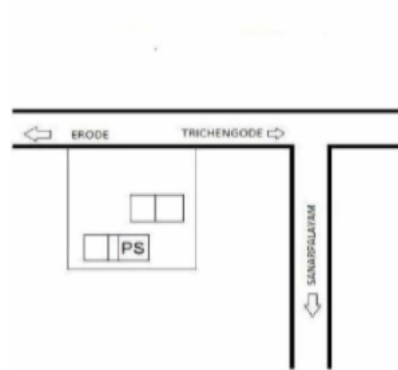

Key MAP View