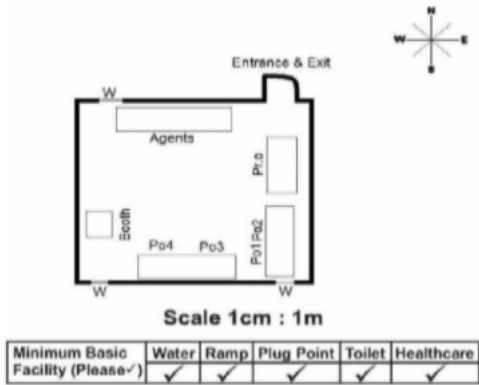

வாக்காளர் பதிவு அலுவலரின்
கையொப்பம்

Nazri Naksha

Google Map View

Polling Station Building Front View

Polling Station Front View

Cad View

Key MAP View

| | | | | | |
|--|------------|--|------------|---|------------|
| 1 பெயர் : புஷ்பவதி - கணவர் பெயர்: முனிராஜ் - வீட்டு எண் : 5/412-11 வயது : 44 பாலினம் : பெண் Photo is available | JBR4843322 | 2 பெயர் : முருகேசன் - தந்தையின் பெயர்: கந்தசாமி - வீட்டு எண் : 7-9 வயது : 51 பாலினம் : ஆண் Photo is available | YAK1622307 | S 3 பெயர் : பழனிசாமி - தந்தையின் பெயர்: கந்தப்பகவுண்டர் - வீட்டு எண் : 7-22 வயது : 60 பாலினம் : ஆண் Photo is available | YAK1622331 |
| # 4 பெயர் : பழனிமயம்மாள் - கணவர் பெயர்: பழனிசாமி - வீட்டு எண் : 7/22 வயது : 56 பாலினம் : பெண் Photo is available | YAK1622349 | 5 பெயர் : மனோஜ் - தந்தையின் பெயர்: பழனிசாமி - வீட்டு எண் : 7-22 வயது : 30 பாலினம் : ஆண் Photo is available | YAK0865634 | 6 பெயர் : மணிகண்டன் - தந்தையின் பெயர்: மாரிமுத்து - வீட்டு எண் : 7-26 வயது : 32 பாலினம் : ஆண் Photo is available | YAK1045962 |
| 7 பெயர் : வெண்ணிலா - கணவர் பெயர்: சின்னுசாமி - வீட்டு எண் : 7-28 வயது : 62 பாலினம் : பெண் Photo is available | YAK1622364 | 8 பெயர் : ஸ்ரீதர் - தந்தையின் பெயர்: சின்னுசாமி - வீட்டு எண் : 7-28 வயது : 43 பாலினம் : ஆண் Photo is available | JBR4847034 | 9 பெயர் : அனிதா - கணவர் பெயர்: ஸ்ரீதர் - வீட்டு எண் : 7-28 வயது : 36 பாலினம் : பெண் Photo is available | YAK0932269 |
| 10 பெயர் : கந்தசாமி - தந்தையின் பெயர்: காவண்ணகவுண்டர் - வீட்டு எண் : 7-29 வயது : 66 பாலினம் : ஆண் Photo is available | YAK1622372 | 11 பெயர் : பாப்பாத்தி - கணவர் பெயர்: கந்தசாமி - வீட்டு எண் : 7-29 வயது : 62 பாலினம் : பெண் Photo is available | JBR5859905 | 12 பெயர் : ஜெகதீஸ்வரி தந்தையின் பெயர்: சுரேஷ் வீட்டு எண் : 7/29 வயது : 30 பாலினம் : பெண் Photo is available | YAK2039535 |
| 13 பெயர் : கவிதா - கணவர் பெயர்: சுப்ரமணி - வீட்டு எண் : 7-32 வயது : 53 பாலினம் : பெண் Photo is available | YAK0066597 | 14 பெயர் : மணிகண்டன் தந்தையின் பெயர்: பழனிப்பன் வீட்டு எண் : 7/32 வயது : 30 பாலினம் : ஆண் Photo is available | YAK1905041 | 15 பெயர் : வெள்ளிலா கணவர் பெயர்: மணிகண்டன் வீட்டு எண் : 7/32 வயது : 28 பாலினம் : பெண் Photo is available | YAK1905215 |
| 16 பெயர் : செல்வகணபதி தந்தையின் பெயர்: சுப்பிரமணி வீட்டு எண் : 7/32 வயது : 27 பாலினம் : ஆண் Photo is available | YAK1904945 | 17 பெயர் : பண்டாரம் - தந்தையின் பெயர்: மூக்கன் - வீட்டு எண் : 7-33-1 வயது : 63 பாலினம் : ஆண் Photo is available | YAK0066605 | 18 பெயர் : கல்யாணி - கணவர் பெயர்: பண்டாரம் - வீட்டு எண் : 7-33-1 வயது : 55 பாலினம் : பெண் Photo is available | YAK0066613 |
| 19 பெயர் : மாரிமுத்து - தந்தையின் பெயர்: கருப்பன் - வீட்டு எண் : 7-34 வயது : 63 பாலினம் : ஆண் Photo is available | YAK0066639 | 20 பெயர் : சுரேஷ் - தந்தையின் பெயர்: கந்தசாமி - வீட்டு எண் : 7-85B வயது : 41 பாலினம் : ஆண் Photo is available | YAK0067322 | 21 பெயர் : முனிராஜ் - தந்தையின் பெயர்: கருப்பன் - வீட்டு எண் : 7-347 வயது : 46 பாலினம் : ஆண் Photo is available | JBR4843280 |
| 22 பெயர் : மாது - தந்தையின் பெயர்: ராமன் - வீட்டு எண் : 7-436 வயது : 67 பாலினம் : ஆண் Photo is available | JBR5657606 | 23 பெயர் : காமாட்சி - கணவர் பெயர்: மாது - வீட்டு எண் : 7-436 வயது : 66 பாலினம் : பெண் Photo is available | JBR4843256 | 24 பெயர் : தர்மலிங்கம் - தந்தையின் பெயர்: மாது - வீட்டு எண் : 7-436 வயது : 38 பாலினம் : ஆண் Photo is available | YAK0066647 |
| 25 பெயர் : நந்தினி - கணவர் பெயர்: தர்மலிங்கம் - வீட்டு எண் : 7-436 வயது : 33 பாலினம் : பெண் Photo is available | YAK0865642 | 26 பெயர் : தவசியம்மாள் - கணவர் பெயர்: கருப்பன் - வீட்டு எண் : 7-437 வயது : 71 பாலினம் : பெண் Photo is available | JBR4843264 | 27 பெயர் : பழனிசாமி - தந்தையின் பெயர்: குருநாதன் - வீட்டு எண் : 7-438 வயது : 57 பாலினம் : ஆண் Photo is available | YAK1170695 |
| 28 பெயர் : தமிழ்செல்வி - கணவர் பெயர்: பழனிசாமி - வீட்டு எண் : 7-438 வயது : 44 பாலினம் : பெண் Photo is available | YAK1170786 | 29 பெயர் : தமிழ்மணி - தந்தையின் பெயர்: பழனிசாமி - வீட்டு எண் : 7-438 வயது : 28 பாலினம் : ஆண் Photo is available | YAK1170687 | 30 பெயர் : மகாலிங்கம் - தந்தையின் பெயர்: அம்மாசி - வீட்டு எண் : 7-439 வயது : 56 பாலினம் : ஆண் Photo is available | JBR3718764 |