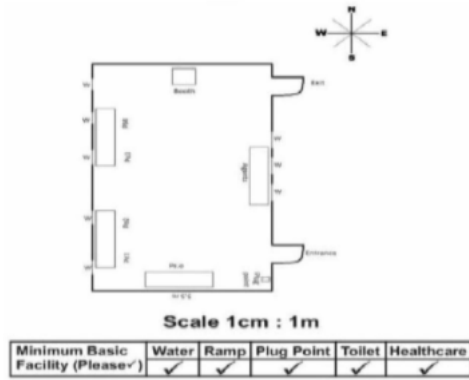

Google Map View

Polling Station Building Front View

Polling Station Front View

Cad View

Key MAP View

1 பெயர் : பழனிமாமன் - கணவர் பெயர்: பழனி - வீட்டு எண் : 1-151 வயது : 52 பாலினம் : பெண் Photo is available	YAK1686112	2 பெயர் : சீனிவாசன் பெ தந்தையின் பெயர்: பெருமாள் வீட்டு எண் : 1/233 வயது : 26 பாலினம் : ஆண் Photo is available	YAK2348373	3 பெயர் : தேன்மொழி - கணவர் பெயர்: கருப்பன் - வீட்டு எண் : 1-238 வயது : 43 பாலினம் : பெண் Photo is available	JBR4109328
4 பெயர் : முனுசாமி - தந்தையின் பெயர்: செல்லப்பன் - வீட்டு எண் : 1-238 வயது : 32 பாலினம் : ஆண் Photo is available	YAK0479006	5 பெயர் : வெங்கடேஷ் பிரகாத் - தந்தையின் பெயர்: வீராசாமி - வீட்டு எண் : 1-244 வயது : 29 பாலினம் : ஆண் Photo is available	YAK1091263	6 பெயர் : பாப்பாத்தி - கணவர் பெயர்: குப்புசாமி - வீட்டு எண் : 1-248 வயது : 61 பாலினம் : பெண் Photo is available	JBR5593868
7 பெயர் : பாவாயி - கணவர் பெயர்: சின்னான் - வீட்டு எண் : 1-253 வயது : 71 பாலினம் : பெண் Photo is available	JBR5593884	8 பெயர் : காந்தாமணி - கணவர் பெயர்: பெருமாள் - வீட்டு எண் : 1-253 வயது : 59 பாலினம் : பெண் Photo is available	YAK1686120	9 பெயர் : புவனேஸ்வரி - கணவர் பெயர்: செல்லமுத்து - வீட்டு எண் : 1-254-4 வயது : 40 பாலினம் : பெண் Photo is available	YAK0478933
10 பெயர் : செல்லமாமன் - கணவர் பெயர்: செல்லான் - வீட்டு எண் : 1-257 வயது : 88 பாலினம் : பெண் Photo is available	JBR5593892	11 பெயர் : பூங்கொடி - தந்தையின் பெயர்: செல்லான் - வீட்டு எண் : 1-257 வயது : 44 பாலினம் : பெண் Photo is available	JBR5593900	12 பெயர் : சரவணன் - தந்தையின் பெயர்: குப்பன் - வீட்டு எண் : 1-257 வயது : 43 பாலினம் : ஆண் Photo is available	JBR4107827
13 பெயர் : சங்கீதா - கணவர் பெயர்: சிவக்குமார் - வீட்டு எண் : 2-90 வயது : 39 பாலினம் : பெண் Photo is available	YAK0994665	14 பெயர் : சந்தியா - தந்தையின் பெயர்: செல்லப்பன் - வீட்டு எண் : 2/141 வயது : 29 பாலினம் : பெண் Photo is available	YAK1091321	15 பெயர் : கிருஷ்ணன் காளியப்பன் தந்தையின் பெயர்: காளியப்பன் வீட்டு எண் : 2/143/1 வயது : 65 பாலினம் : ஆண் Photo is available	YAK2043776
16 பெயர் : மரியம்மான் கிருஷ்ணன் கணவர் பெயர்: கிருஷ்ணன் வீட்டு எண் : 2/143/1 வயது : 62 பாலினம் : பெண் Photo is available	YAK2043784	17 பெயர் : பழனி - தந்தையின் பெயர்: வெள்ளையன் - வீட்டு எண் : 2-151 வயது : 56 பாலினம் : ஆண் Photo is available	JBR5593876	18 பெயர் : பூவரசன் - தந்தையின் பெயர்: ரங்கசாமி - வீட்டு எண் : 2-163 வயது : 31 பாலினம் : ஆண் Photo is available	YAK0767921
19 பெயர் : ரெங்கராஜ் - தந்தையின் பெயர்: வெங்கடேசன் - வீட்டு எண் : 2-165 வயது : 54 பாலினம் : ஆண் Photo is available	YAK0518985	20 பெயர் : யோகப்பிரியா - கணவர் பெயர்: ரெங்கராஜ் - வீட்டு எண் : 2-165 வயது : 43 பாலினம் : பெண் Photo is available	YAK0518993	21 பெயர் : முனியப்பன் - தந்தையின் பெயர்: செங்கோடன் - வீட்டு எண் : 2-167 வயது : 56 பாலினம் : ஆண் Photo is available	YAK1686138
22 பெயர் : கோகுல்நாத் தந்தையின் பெயர்: முனியப்பன் வீட்டு எண் : 2/167 வயது : 26 பாலினம் : ஆண் Photo is available	YAK2053270	23 பெயர் : ராசம்மாள் - கணவர் பெயர்: ராஜி - வீட்டு எண் : 2-168 வயது : 54 பாலினம் : பெண் Photo is available	YAK1686153	24 பெயர் : ஷோபாபா - கணவர் பெயர்: முனியப்பன் - வீட்டு எண் : 2-168 வயது : 47 பாலினம் : பெண் Photo is available	JBR4108866
25 பெயர் : சந்தியா தந்தையின் பெயர்: ராஜு வீட்டு எண் : 2/168 வயது : 25 பாலினம் : பெண் Photo is available	YAK1277045	26 பெயர் : வேலுமணி - தந்தையின் பெயர்: கந்தசாமி - வீட்டு எண் : 2-169 வயது : 59 பாலினம் : ஆண் Photo is available	JBR5594197	27 பெயர் : குருசாமி - தந்தையின் பெயர்: முத்துசாமி - வீட்டு எண் : 2-169 வயது : 56 பாலினம் : ஆண் Photo is available	YAK1686161
28 பெயர் : செல்லமாமன் - கணவர் பெயர்: குருசாமி - வீட்டு எண் : 2-169 வயது : 51 பாலினம் : பெண் Photo is available	YAK1600857	29 பெயர் : பூவரசன் - தந்தையின் பெயர்: குருசாமி - வீட்டு எண் : 2-169 வயது : 31 பாலினம் : ஆண் Photo is available	YAK0767939	30 பெயர் : இளவரசன் - தந்தையின் பெயர்: குருசாமி - வீட்டு எண் : 2-169 வயது : 31 பாலினம் : ஆண் Photo is available	YAK0767947