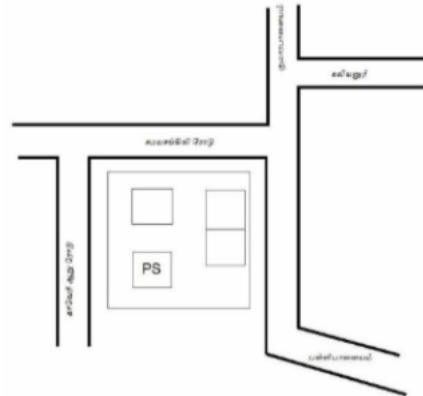

Key MAP View