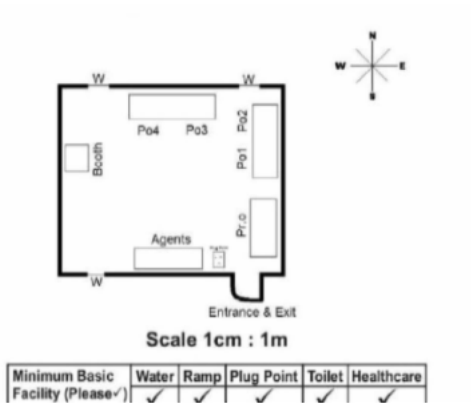

Google Map View

Polling Station Building Front View

Polling Station Front View

Cad View

Key MAP View

1 பெயர் : சாந்தி - தந்தையின் பெயர்: பழனியப்பகவுண்டர் - வீட்டு எண் : 1 வயது : 59 பாலினம் : ஆண்	YAK0998062 Photo is available	# 2 பெயர் : சரவணகுமார் மாதேஸ்வரன் தந்தையின் பெயர்: மாதேஸ்வரன் - வீட்டு எண் : 1 வயது : 45 பாலினம் : ஆண்	JBR5600614 Photo is available	3 பெயர் : தனராஜ் - தந்தையின் பெயர்: பருவதாமணி - வீட்டு எண் : 1 வயது : 31 பாலினம் : ஆண்	YAK0998070 Photo is available
4 பெயர் : சுப்பரமணி - தந்தையின் பெயர்: செங்கோடபண்டாரம் - வீட்டு எண் : 1-1 வயது : 47 பாலினம் : ஆண்	JBR4088407 Photo is available	5 பெயர் : செல்வி - கணவர் பெயர்: சுப்பிரமணி - வீட்டு எண் : 1-1 வயது : 44 பாலினம் : பெண்	JBR4088381 Photo is available	6 பெயர் : ரேவதி - கணவர் பெயர்: தங்கராஜ் - வீட்டு எண் : 1-1 வயது : 42 பாலினம் : பெண்	YAK0390930 Photo is available
7 பெயர் : நித்யஹா தந்தையின் பெயர்: ரவிசந்தரன் வீட்டு எண் : 1/1 வயது : 23 பாலினம் : பெண்	YAK2070126 Photo is available	8 பெயர் : ஹேமலதா - கணவர் பெயர்: தங்கவேல் - வீட்டு எண் : 1-1-38 வயது : 33 பாலினம் : பெண்	YAK0873430 Photo is available	9 பெயர் : பூங்கொடி - தந்தையின் பெயர்: செந்தில் - வீட்டு எண் : 1-1A வயது : 41 பாலினம் : பெண்	JBR4090585 Photo is available
10 பெயர் : ஹரீன் தந்தையின் பெயர்: செந்தில்குமார் வீட்டு எண் : 1/1ஏ வயது : 22 பாலினம் : ஆண்	YAK2265395 Photo is available	11 பெயர் : நித்யா - கணவர் பெயர்: யுவராஜ் - வீட்டு எண் : 1-2 வயது : 41 பாலினம் : பெண்	YAK1172295 Photo is available	12 பெயர் : செல்லம்மாள் - கணவர் பெயர்: செல்லமுத்து - வீட்டு எண் : 1-3-1 வயது : 78 பாலினம் : பெண்	YAK1723303 Photo is available
13 பெயர் : செல்லமுத்து - தந்தையின் பெயர்: வெள்ளையக்கவுண்டர் - வீட்டு எண் : 1-3-1 வயது : 73 பாலினம் : ஆண்	YAK1723311 Photo is available	14 பெயர் : செந்தில் - தந்தையின் பெயர்: செல்லமுத்து - வீட்டு எண் : 1-3-1 வயது : 54 பாலினம் : ஆண்	YAK1723329 Photo is available	15 பெயர் : சரவணன் - தந்தையின் பெயர்: செல்லமுத்து - வீட்டு எண் : 1-3-1 வயது : 52 பாலினம் : ஆண்	YAK1723337 Photo is available
16 பெயர் : பழனிச்சாமி - தந்தையின் பெயர்: வெள்ளையக்கவுண்டர் - வீட்டு எண் : 1-3-2 வயது : 76 பாலினம் : ஆண்	YAK1723345 Photo is available	17 பெயர் : பெருமாயி - கணவர் பெயர்: பழனிச்சாமி - வீட்டு எண் : 1-3-2 வயது : 72 பாலினம் : பெண்	YAK1723352 Photo is available	18 பெயர் : சந்திரசேகரன் - தந்தையின் பெயர்: பழனிசாமி - வீட்டு எண் : 1-3-3 வயது : 45 பாலினம் : ஆண்	JBR4090882 Photo is available
19 பெயர் : சிவக்குமார் - தந்தையின் பெயர்: பழனிசாமி - வீட்டு எண் : 1-3-3 வயது : 43 பாலினம் : ஆண்	JBR4091419 Photo is available	20 பெயர் : ஆறுமுகம் - தந்தையின் பெயர்: சின்னப்பகவுண்டர் - வீட்டு எண் : 1-3-5 வயது : 54 பாலினம் : ஆண்	YAK1723360 Photo is available	21 பெயர் : தனலெட்சுமி - கணவர் பெயர்: ஆறுமுகம் - வீட்டு எண் : 1-3-6 வயது : 55 பாலினம் : பெண்	YAK1723378 Photo is available
22 பெயர் : யுவராஜ் - தந்தையின் பெயர்: ஆறுமுகம் - வீட்டு எண் : 1-3-6 வயது : 53 பாலினம் : ஆண்	JBR4091187 Photo is available	23 பெயர் : ராசாயி - கணவர் பெயர்: கருப்பண்ணகவுண்டர் - வீட்டு எண் : 1-3-7 வயது : 83 பாலினம் : பெண்	JBR4091401 Photo is available	24 பெயர் : வெங்கடாசலம் - தந்தையின் பெயர்: செங்கோடகவுண்டர் - வீட்டு எண் : 1-4 வயது : 58 பாலினம் : ஆண்	YAK1723394 Photo is available
25 பெயர் : செல்வராஜ் - தாயின் பெயர்: பொன்னம்மாள் - வீட்டு எண் : 1-4 வயது : 56 பாலினம் : ஆண்	JBR5905831 Photo is available	26 பெயர் : ஜெயமணி - கணவர் பெயர்: வெங்கடாசலம் - வீட்டு எண் : 1-4 வயது : 52 பாலினம் : பெண்	JBR4091153 Photo is available	27 பெயர் : செல்வி - கணவர் பெயர்: செல்வராஜ் - வீட்டு எண் : 1-4 வயது : 50 பாலினம் : பெண்	JBR5905849 Photo is available
28 பெயர் : பிரவீன் - தந்தையின் பெயர்: வெங்கடாசலம் - வீட்டு எண் : 1-4 வயது : 33 பாலினம் : ஆண்	YAK0665323 Photo is available	29 பெயர் : திவ்யா - தந்தையின் பெயர்: வெங்கடாஜலம் - வீட்டு எண் : 1-4 வயது : 28 பாலினம் : பெண்	YAK1094382 Photo is available	30 பெயர் : நித்தின் தந்தையின் பெயர்: செல்வராஜ் வீட்டு எண் : 1/4 வயது : 24 பாலினம் : ஆண்	YAK1946615 Photo is available