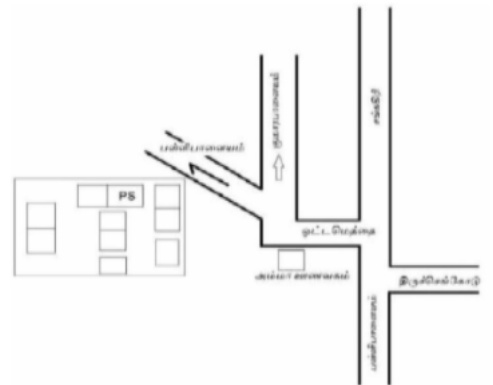

Key MAP View