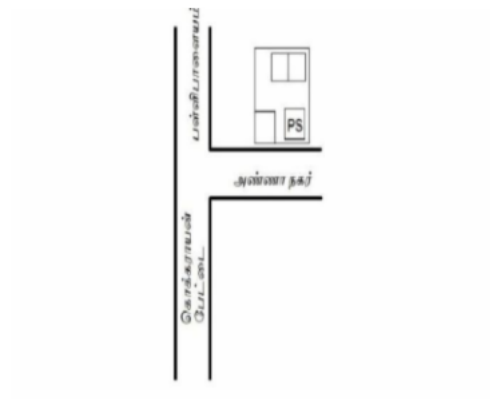

Key MAP View