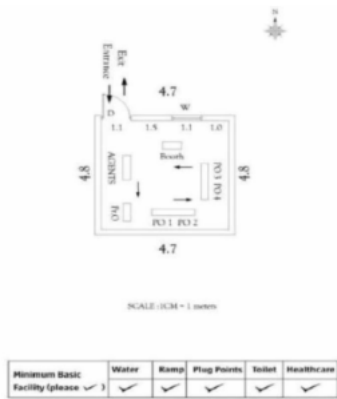

**Google Map View**

**Polling Station Building Front View**

**Polling Station Front View**

**Cad View**

**Key MAP View**

1 பெயர் : பாலகிருஷ்ண மூர்த்தி - தந்தையின் பெயர்: சென்னியப்பன் - வீட்டு எண் : 4 வயது : 62 பாலினம் : ஆண் Photo is available	XUY0065441	2 பெயர் : காந்திமதி - கணவர் பெயர்: பாலகிருஷ்ண மூர்த்தி - வீட்டு எண் : 4 வயது : 51 பாலினம் : பெண் Photo is available	XUY0065433	3 பெயர் : மீனாட்சிசுந்தரம் - தந்தையின் பெயர்: ஆறுமுகப்பிள்ளை - வீட்டு எண் : 5 வயது : 61 பாலினம் : ஆண் Photo is available	FSW6586663
4 பெயர் : தங்கம் - கணவர் பெயர்: மீனாட்சிசுந்தரம் - வீட்டு எண் : 5 வயது : 59 பாலினம் : பெண் Photo is available	FSW6586598	5 பெயர் : மேனகா கணவர் பெயர்: சிவகுமார் வீட்டு எண் : 11 வயது : 28 பாலினம் : பெண் Photo is available	XUY1963586	6 பெயர் : சாரநாதன் - தந்தையின் பெயர்: நடேசன் - வீட்டு எண் : 18-1 வயது : 75 பாலினம் : ஆண் Photo is available	FSW7805617
7 பெயர் : மணிமேகலை - கணவர் பெயர்: சாரநாதன் - வீட்டு எண் : 18-1 வயது : 69 பாலினம் : பெண் Photo is available	FSW7805609	8 பெயர் : கௌரிசங்கர் - தந்தையின் பெயர்: மாரப்பன் - வீட்டு எண் : 27 வயது : 47 பாலினம் : ஆண் Photo is available	FSW9094269	9 பெயர் : சுகந்த் தந்தையின் பெயர்: குமாரசாமி வீட்டு எண் : 27 ஏ / 15 வயது : 25 பாலினம் : ஆண் Photo is available	XUY1923945
10 பெயர் : நிகிதா தந்தையின் பெயர்: குமார் வீட்டு எண் : 35 வயது : 27 பாலினம் : பெண் Photo is available	XUY1430867	11 பெயர் : தங்கராஜ் - தந்தையின் பெயர்: காளியப்ப கவுண்டர் - வீட்டு எண் : 37 வயது : 75 பாலினம் : ஆண் Photo is available	FSW7806292	12 பெயர் : பிரேம்குமார் - தந்தையின் பெயர்: தங்கராஜ் - வீட்டு எண் : 37 வயது : 46 பாலினம் : ஆண் Photo is available	FSW7806300
13 பெயர் : நாகராஜ் - தந்தையின் பெயர்: செங்கோடு - வீட்டு எண் : 39-3 வயது : 59 பாலினம் : ஆண் Photo is available	XUY1651264	14 பெயர் : லட்சுமி - கணவர் பெயர்: நாகராஜ் - வீட்டு எண் : 39-3 வயது : 54 பாலினம் : பெண் Photo is available	XUY1651272	15 பெயர் : சரவணன் - தந்தையின் பெயர்: மணி - வீட்டு எண் : 42 வயது : 63 பாலினம் : ஆண் Photo is available	FSW6585400
16 பெயர் : மகாலட்சுமி - கணவர் பெயர்: சரவணன் - வீட்டு எண் : 42 வயது : 60 பாலினம் : பெண் Photo is available	FSW6585418	17 பெயர் : அருக்காணி - கணவர் பெயர்: மூர்த்தி - வீட்டு எண் : 48-8 வயது : 59 பாலினம் : பெண் Photo is available	XUY1651330	18 பெயர் : தாரணி - தந்தையின் பெயர்: ஜெகதீசன் - வீட்டு எண் : 61 வயது : 39 பாலினம் : பெண் Photo is available	XUY0065482
19 பெயர் : நாகேந்திரன் - தந்தையின் பெயர்: விஜயகுமார் - வீட்டு எண் : 66 வயது : 40 பாலினம் : ஆண் Photo is available	XUY0065474	20 பெயர் : சைலேந்திரன் - தந்தையின் பெயர்: விஜயகுமார் - வீட்டு எண் : 66 வயது : 31 பாலினம் : ஆண் Photo is available	XUY0924316	21 பெயர் : பாக்கியம் - கணவர் பெயர்: வையாபுரிமுதலியார் - வீட்டு எண் : 68 வயது : 88 பாலினம் : பெண் Photo is available	FSW7805443
22 பெயர் : நாகராஜன் - தந்தையின் பெயர்: வையாபுரிமுதலியார் - வீட்டு எண் : 68 வயது : 74 பாலினம் : ஆண் Photo is available	FSW7805450	23 பெயர் : ராதா - கணவர் பெயர்: நாகராஜன் - வீட்டு எண் : 68 வயது : 64 பாலினம் : பெண் Photo is available	FSW7805468	24 பெயர் : பரமேஸ்வரி - கணவர் பெயர்: ஆசான்தாஸ் - வீட்டு எண் : 68A வயது : 81 பாலினம் : பெண் Photo is available	FSW7805815
25 பெயர் : விக்கி - தந்தையின் பெயர்: ஆசான்தாஸ் - வீட்டு எண் : 68A வயது : 55 பாலினம் : ஆண் Photo is available	FSW7805377	26 பெயர் : வீனா - தந்தையின் பெயர்: ஆசான்தாஸ் - வீட்டு எண் : 68A வயது : 54 பாலினம் : பெண் Photo is available	FSW7805831	27 பெயர் : வினோத் - தந்தையின் பெயர்: ஆசான்தாஸ் - வீட்டு எண் : 68A வயது : 51 பாலினம் : ஆண் Photo is available	FSW7805849
28 பெயர் : ரேஷமா - தந்தையின் பெயர்: ஆசான்தாஸ் - வீட்டு எண் : 68A வயது : 48 பாலினம் : பெண் Photo is available	FSW7805856	29 பெயர் : மிருணாளினி கணவர் பெயர்: வித்யா சரண்யன் வீட்டு எண் : 70 வயது : 37 பாலினம் : பெண் Photo is available	XUY1999770	30 பெயர் : அஷ்வின் தந்தையின் பெயர்: பார்த்திபன் வீட்டு எண் : 84/1 வயது : 24 பாலினம் : ஆண் Photo is available	XUY1963750