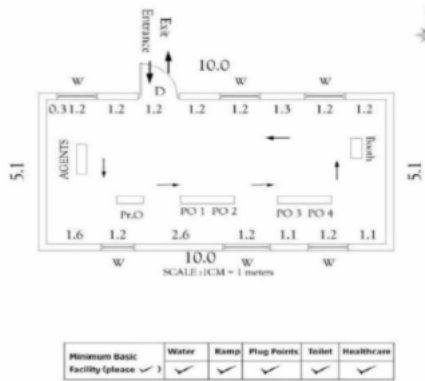

Google Map View

Polling Station Building Front View

Polling Station Front View

Cad View

Key MAP View

<p># 1</p> <p>பெயர் : விஜயலட்சுமி த தந்தையின் பெயர்: தயாழன் - வீட்டு எண் : 1 வயது : 27 பாலினம் : பெண்</p> <p>Photo is available</p>	XUY1310713	<p>2</p> <p>பெயர் : பார்வதி - கணவர் பெயர்: சிவராமன் - வீட்டு எண் : 1-3 வயது : 69 பாலினம் : பெண்</p> <p>Photo is available</p>	XUY1630854	<p>3</p> <p>பெயர் : ரவி - தந்தையின் பெயர்: சிவராமன் - வீட்டு எண் : 1-3 வயது : 52 பாலினம் : ஆண்</p> <p>Photo is available</p>	FSW5104336
<p>4</p> <p>பெயர் : கோபிநாத் - தந்தையின் பெயர்: சண்முகம் - வீட்டு எண் : 1A வயது : 33 பாலினம் : ஆண்</p> <p>Photo is available</p>	XUY0837211	<p>5</p> <p>பெயர் : கமலி - தந்தையின் பெயர்: சண்முகம் - வீட்டு எண் : 1A வயது : 29 பாலினம் : பெண்</p> <p>Photo is available</p>	XUY1310705	<p>6</p> <p>பெயர் : இந்திராணி - கணவர் பெயர்: சீனிவாசன் - வீட்டு எண் : 1E வயது : 58 பாலினம் : பெண்</p> <p>Photo is available</p>	XUY0310292
<p>7</p> <p>பெயர் : பாலாஜி - தந்தையின் பெயர்: நாராயணன் - வீட்டு எண் : 1E வயது : 43 பாலினம் : ஆண்</p> <p>Photo is available</p>	XUY0310524	<p>8</p> <p>பெயர் : வனிதா - கணவர் பெயர்: பாலாஜி - வீட்டு எண் : 1E வயது : 40 பாலினம் : பெண்</p> <p>Photo is available</p>	XUY0310532	<p>9</p> <p>பெயர் : சரண்யா - தந்தையின் பெயர்: சீனிவாசன் - வீட்டு எண் : 1E வயது : 35 பாலினம் : பெண்</p> <p>Photo is available</p>	XUY0310300
<p>10</p> <p>பெயர் : தனலட்சுமி - கணவர் பெயர்: கோபால் - வீட்டு எண் : 2 வயது : 57 பாலினம் : பெண்</p> <p>Photo is available</p>	FSW2811925	<p>11</p> <p>பெயர் : ஜரினாபேகம் - கணவர் பெயர்: முகமதுரபிக் - வீட்டு எண் : 2 வயது : 51 பாலினம் : பெண்</p> <p>Photo is available</p>	FSW6723829	<p>12</p> <p>பெயர் : கார்த்திக் - தந்தையின் பெயர்: ரவி - வீட்டு எண் : 2 வயது : 45 பாலினம் : ஆண்</p> <p>Photo is available</p>	FSW7776958
<p>13</p> <p>பெயர் : ராஜேஸ்வரி - கணவர் பெயர்: சக்திவேல் - வீட்டு எண் : 2 வயது : 41 பாலினம் : பெண்</p> <p>Photo is available</p>	XUY0072967	<p>14</p> <p>பெயர் : ஐயம்மாள் - தந்தையின் பெயர்: மணிகண்டன் - வீட்டு எண் : 2 வயது : 39 பாலினம் : பெண்</p> <p>Photo is available</p>	XUY0309823	<p>15</p> <p>பெயர் : முத்துகுமார் - தந்தையின் பெயர்: கோபால் - வீட்டு எண் : 2 வயது : 38 பாலினம் : ஆண்</p> <p>Photo is available</p>	XUY0310417
<p>16</p> <p>பெயர் : உஷா - தந்தையின் பெயர்: கார்த்தி - வீட்டு எண் : 2 வயது : 38 பாலினம் : பெண்</p> <p>Photo is available</p>	XUY1209683	<p>17</p> <p>பெயர் : செளந்தர்யா - தந்தையின் பெயர்: பால்ராஜ் - வீட்டு எண் : 2 வயது : 32 பாலினம் : பெண்</p> <p>Photo is available</p>	XUY1012699	<p>18</p> <p>பெயர் : முத்துகுமார் - தந்தையின் பெயர்: பால்ராஜ் - வீட்டு எண் : 2 வயது : 30 பாலினம் : ஆண்</p> <p>Photo is available</p>	XUY1012681
<p>19</p> <p>பெயர் : சண்முகம் - தந்தையின் பெயர்: ராமசாமி - வீட்டு எண் : 2-1 வயது : 43 பாலினம் : ஆண்</p> <p>Photo is available</p>	XUY1012582	<p>20</p> <p>பெயர் : பால்ராஜ் - தந்தையின் பெயர்: பொன்னுச்சாமி - வீட்டு எண் : 2-6 வயது : 65 பாலினம் : ஆண்</p> <p>Photo is available</p>	FSW2814465	<p>21</p> <p>பெயர் : மாரியம்மாள் - கணவர் பெயர்: பால்ராஜ் - வீட்டு எண் : 2-6 வயது : 55 பாலினம் : பெண்</p> <p>Photo is available</p>	FSW2810208
<p>22</p> <p>பெயர் : ஜனார்த்தனன் தந்தையின் பெயர்: தங்கவேல் வீட்டு எண் : 2/28 வயது : 23 பாலினம் : ஆண்</p> <p>Photo is available</p>	XUY1983881	<p>23</p> <p>பெயர் : ஆறுமுகம் - தந்தையின் பெயர்: சென்னியப்பகவுண்டர் - வீட்டு எண் : 3 வயது : 71 பாலினம் : ஆண்</p> <p>Photo is available</p>	XUY1631472	<p>24</p> <p>பெயர் : மாதேஷ் - தந்தையின் பெயர்: சின்னசாம் - வீட்டு எண் : 3 வயது : 66 பாலினம் : ஆண்</p> <p>Photo is available</p>	FSW5076302
<p>25</p> <p>பெயர் : குமார் - தந்தையின் பெயர்: முத்துசாமி - வீட்டு எண் : 3 வயது : 63 பாலினம் : ஆண்</p> <p>Photo is available</p>	XUY0522888	<p>26</p> <p>பெயர் : கலாமணி - கணவர் பெயர்: மாதேஷ் - வீட்டு எண் : 3 வயது : 60 பாலினம் : பெண்</p> <p>Photo is available</p>	FSW5076294	<p>27</p> <p>பெயர் : ஆனந்தன் - இதரர் பெயர்: ஆனந்தன் - வீட்டு எண் : 3 வயது : 60 பாலினம் : ஆண்</p> <p>Photo is available</p>	XUY0522896
<p>28</p> <p>பெயர் : ஜமாவதி - கணவர் பெயர்: ஆறுமுகம் - வீட்டு எண் : 3 வயது : 60 பாலினம் : பெண்</p> <p>Photo is available</p>	XUY1631480	<p>29</p> <p>பெயர் : பாஸ்கர் - தந்தையின் பெயர்: நடேசன் - வீட்டு எண் : 3 வயது : 53 பாலினம் : ஆண்</p> <p>Photo is available</p>	XUY0309856	<p>30</p> <p>பெயர் : பேபி - கணவர் பெயர்: குமார் - வீட்டு எண் : 3 வயது : 52 பாலினம் : பெண்</p> <p>Photo is available</p>	XUY0522870