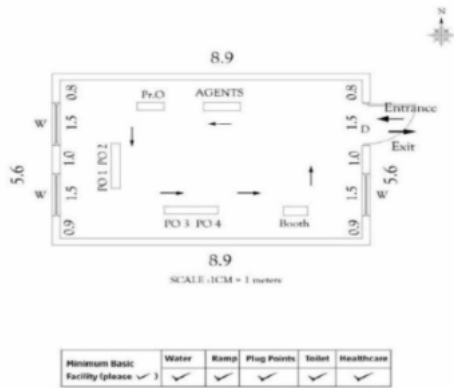

Google Map View

Polling Station Building Front View

Polling Station Front View

Cad View

Key MAP View

1 பெயர் : அசோக்குமார் - தந்தையின் பெயர்: மனோகர் - வீட்டு எண் : 3 வயது : 42 பாலினம் : ஆண்	XUY0210120 Photo is available	2 பெயர் : நர்மதா - தந்தையின் பெயர்: மனோகரன் - வீட்டு எண் : 3 வயது : 41 பாலினம் : பெண்	XUY0312884 Photo is available	3 பெயர் : பிரபாவதி தந்தையின் பெயர்: கணேசன் வீட்டு எண் : 3/131 வயது : 24 பாலினம் : பெண்	XUY1976745 Photo is available
4 பெயர் : மாரியம்மாள் - கணவர் பெயர்: பழனிசாமி - வீட்டு எண் : 4 வயது : 70 பாலினம் : பெண்	FSW5083993 Photo is available	5 பெயர் : ஆனந்த் - தந்தையின் பெயர்: பழனிசாமி - வீட்டு எண் : 4 வயது : 45 பாலினம் : ஆண்	FSW5083969 Photo is available	6 பெயர் : ஸ்வேத அனந்த் தந்தையின் பெயர்: ஆனந்த் வீட்டு எண் : 4 வயது : 19 பாலினம் : பெண்	XUY2254803 Photo is available
7 பெயர் : சக்திவேல் - தந்தையின் பெயர்: பழனிசாமி - வீட்டு எண் : 4-1 வயது : 50 பாலினம் : ஆண்	FSW2812758 Photo is available	8 பெயர் : கௌரிசங்கர் ச தந்தையின் பெயர்: சக்திவேல் வீட்டு எண் : 4/54 வயது : 21 பாலினம் : ஆண்	XUY2252393 Photo is available	9 பெயர் : தனபூர் தந்தையின் பெயர்: சக்திவேல் வீட்டு எண் : 4/54 வயது : 20 பாலினம் : பெண்	XUY2252328 Photo is available
10 பெயர் : ஆனந்தி தந்தையின் பெயர்: பிள்ளையார் வீட்டு எண் : 6/2 வயது : 23 பாலினம் : பெண்	XUY1977743 Photo is available	11 பெயர் : அத்தியப்பன் - தந்தையின் பெயர்: சென்னியப்ப கவுண்டர் - வீட்டு எண் : 7 வயது : 81 பாலினம் : ஆண்	XUY1652999 Photo is available	12 பெயர் : பழனியம்மாள் - கணவர் பெயர்: நடராஜன் - வீட்டு எண் : 7 வயது : 73 பாலினம் : பெண்	FSW9139130 Photo is available
13 பெயர் : லீலாவதி - கணவர் பெயர்: அர்சுணன் - வீட்டு எண் : 7 வயது : 66 பாலினம் : பெண்	XUY0524975 Photo is available	14 பெயர் : சீனிவாசன் - தந்தையின் பெயர்: அத்தியப்பன் - வீட்டு எண் : 7 வயது : 54 பாலினம் : ஆண்	XUY1653013 Photo is available	15 பெயர் : பழனிசாமி - தந்தையின் பெயர்: நடராஜன் - வீட்டு எண் : 7 வயது : 51 பாலினம் : ஆண்	FSW9139148 Photo is available
16 பெயர் : கண்ணன் - தந்தையின் பெயர்: அர்சுணன் - வீட்டு எண் : 7 வயது : 48 பாலினம் : ஆண்	XUY0524694 Photo is available	17 பெயர் : செந்தில்குமார் - தந்தையின் பெயர்: அத்தியப்பன் - வீட்டு எண் : 7 வயது : 48 பாலினம் : ஆண்	XUY1653021 Photo is available	18 பெயர் : தமிழரசி - கணவர் பெயர்: முருகேசன் - வீட்டு எண் : 7 வயது : 46 பாலினம் : பெண்	FSW8375131 Photo is available
19 பெயர் : பூபதி - தந்தையின் பெயர்: நாகராஜன் - வீட்டு எண் : 7 வயது : 38 பாலினம் : ஆண்	XUY0524967 Photo is available	20 பெயர் : ரம்யா - கணவர் பெயர்: கண்ணன் - வீட்டு எண் : 7 வயது : 37 பாலினம் : பெண்	XUY0524983 Photo is available	21 பெயர் : அங்கப்பன் - தந்தையின் பெயர்: கிருஷ்ணன் - வீட்டு எண் : 7-1 வயது : 77 பாலினம் : ஆண்	FSW6715593 Photo is available
22 பெயர் : சம்பூரணம் - கணவர் பெயர்: அங்கப்பன் - வீட்டு எண் : 7-1 வயது : 72 பாலினம் : பெண்	FSW6715627 Photo is available	23 பெயர் : தனபாக்கியம் - கணவர் பெயர்: சீனிவாசன் - வீட்டு எண் : 7-5 வயது : 43 பாலினம் : பெண்	FSW6715783 Photo is available	24 பெயர் : பத்மாவதி - கணவர் பெயர்: செந்தில்குமார் - வீட்டு எண் : 7-5 வயது : 42 பாலினம் : பெண்	XUY0525501 Photo is available
25 பெயர் : பூ கோமதி கணவர் பெயர்: பூபதி வீட்டு எண் : 7/5-6, வயது : 28 பாலினம் : பெண்	XUY2244630 Photo is available	26 பெயர் : மோனிகா சீ தந்தையின் பெயர்: சீனிவாசன் வீட்டு எண் : 7/5-6 வயது : 21 பாலினம் : பெண்	XUY2127256 Photo is available	27 பெயர் : அரவிந்த்குமார் - தந்தையின் பெயர்: சேமலையப்பன் - வீட்டு எண் : 7-6 வயது : 29 பாலினம் : ஆண்	XUY1300409 Photo is available
28 பெயர் : காந்தி - தந்தையின் பெயர்: சீனிவாசன் - வீட்டு எண் : 7/5.6 வயது : 58 பாலினம் : ஆண்	XUY0074583 Photo is available	29 பெயர் : மஞ்சாம்பிகை - கணவர் பெயர்: காந்தி - வீட்டு எண் : 7/5.6 வயது : 46 பாலினம் : பெண்	XUY0074591 Photo is available	30 பெயர் : சக்திவேல் - தந்தையின் பெயர்: மாணிக்கம் - வீட்டு எண் : 8 வயது : 69 பாலினம் : ஆண்	XUY1653047 Photo is available