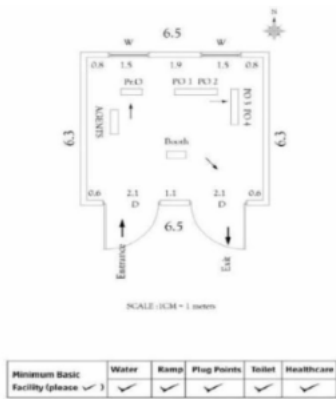

Google Map View

Polling Station Building Front View

Polling Station Front View

Cad View

Key MAP View

1 பெயர் : பார்வதி - கணவர் பெயர்: மாதேஸ்வரன் - வீட்டு எண் : 1 வயது : 53 பாலினம் : பெண் Photo is available	XUY1975838	2 பெயர் : விஜயகுமார் - தந்தையின் பெயர்: சுப்பரமணி - வீட்டு எண் : 1E வயது : 62 பாலினம் : ஆண் Photo is available	XUY0313759	3 பெயர் : பரமசிவம் - தந்தையின் பெயர்: சங்கரன் - வீட்டு எண் : 2 வயது : 63 பாலினம் : ஆண் Photo is available	FSW8990541
4 பெயர் : வசந்தா - கணவர் பெயர்: பரமசிவம் - வீட்டு எண் : 2 வயது : 61 பாலினம் : பெண் Photo is available	FSW8990566	5 பெயர் : கனேசமூர்த்தி - தந்தையின் பெயர்: பரமசிவம் - வீட்டு எண் : 2 வயது : 31 பாலினம் : ஆண் Photo is available	XUY1173657	6 பெயர் : சுவோச்சனா - கணவர் பெயர்: முருகேஷ் - வீட்டு எண் : 3 வயது : 66 பாலினம் : பெண் Photo is available	XUY1700004
7 பெயர் : ரா கோமதி கணவர் பெயர்: பெ கல்யாணசுந்தரம் வீட்டு எண் : 3 வயது : 48 பாலினம் : பெண் Photo is available	XUY1380724	8 பெயர் : கார்த்திகேயன் - தந்தையின் பெயர்: முருகேஷ் - வீட்டு எண் : 3 வயது : 47 பாலினம் : ஆண் Photo is available	FSW5019211	9 பெயர் : கீதா - கணவர் பெயர்: காத்திகேயன் - வீட்டு எண் : 3 வயது : 43 பாலினம் : பெண் Photo is available	FSW6476162
10 பெயர் : மாரிமுத்து - தந்தையின் பெயர்: அருணாச்சலம் - வீட்டு எண் : 3 வயது : 41 பாலினம் : ஆண் Photo is available	FSW8363384	11 பெயர் : சுகுணா கணவர் பெயர்: மாரிமுத்து வீட்டு எண் : 3 வயது : 36 பாலினம் : பெண் Photo is available	XUY1493642	12 பெயர் : பெருமாள் - தந்தையின் பெயர்: பழனிப்பன் - வீட்டு எண் : 3-1 வயது : 80 பாலினம் : ஆண் Photo is available	FSW6724454
13 பெயர் : தமிழரசி - கணவர் பெயர்: பெருமாள் - வீட்டு எண் : 3-1 வயது : 68 பாலினம் : பெண் Photo is available	XUY1700020	14 பெயர் : கல்யாணசுந்தரம் - தந்தையின் பெயர்: பெருமாள் - வீட்டு எண் : 3-1 வயது : 52 பாலினம் : ஆண் Photo is available	XUY1700038	15 பெயர் : மகபூசா - தந்தையின் பெயர்: அப்துல் காதர் - வீட்டு எண் : 4 வயது : 63 பாலினம் : ஆண் Photo is available	XUY1700046
16 பெயர் : செந்தில்குமார் - தந்தையின் பெயர்: வரதராஜ் - வீட்டு எண் : 4 வயது : 53 பாலினம் : ஆண் Photo is available	FSW8361685	17 பெயர் : சம்சாத் - தந்தையின் பெயர்: கவர் - வீட்டு எண் : 4 வயது : 52 பாலினம் : ஆண் Photo is available	XUY1700053	18 பெயர் : மஞ்சளா - கணவர் பெயர்: வஜ்ரவேல் - வீட்டு எண் : 4 வயது : 45 பாலினம் : பெண் Photo is available	XUY0313734
19 பெயர் : சாதிக்காஷா - தந்தையின் பெயர்: மாவுபாஷா - வீட்டு எண் : 4 வயது : 36 பாலினம் : ஆண் Photo is available	XUY0528141	20 பெயர் : தமிழ்செல்வன் தந்தையின் பெயர்: செந்தில்குமார் வீட்டு எண் : 4 வயது : 25 பாலினம் : ஆண் Photo is available	XUY1926658	21 பெயர் : ரேஷ்மா தந்தையின் பெயர்: ஜாகீர் உசேன் வீட்டு எண் : 4 வயது : 21 பாலினம் : பெண் Photo is available	XUY2098002
22 பெயர் : சுபாஷ் தந்தையின் பெயர்: வஜ்ரவேல் வீட்டு எண் : 4/103 வயது : 26 பாலினம் : ஆண் Photo is available	XUY1953769	23 பெயர் : ஜவ்ஹர் உசேன் ஜா தந்தையின் பெயர்: ஜாகீர் உசேன் வீட்டு எண் : 4 பிள்ளையார் கோவில் தெரு வயது : 20 பாலினம் : ஆண் Photo is available	XUY2234912	24 பெயர் : சம்பூரணம் - கணவர் பெயர்: கருணாகரன் - வீட்டு எண் : 5 வயது : 61 பாலினம் : பெண் Photo is available	XUY1700079
25 பெயர் : மோகன்ராஜ் - தந்தையின் பெயர்: முருகேசன் - வீட்டு எண் : 5 வயது : 41 பாலினம் : ஆண் Photo is available	XUY0929083	26 பெயர் : தீபா - கணவர் பெயர்: புஷ்பராஜ் - வீட்டு எண் : 5 வயது : 39 பாலினம் : பெண் Photo is available	XUY0313775	27 பெயர் : செளந்தராஜ் - தந்தையின் பெயர்: நாகராஜ் - வீட்டு எண் : 5 வயது : 38 பாலினம் : ஆண் Photo is available	XUY0211318
28 பெயர் : மாலதி - கணவர் பெயர்: மோகன்ராஜ் - வீட்டு எண் : 5 வயது : 35 பாலினம் : பெண் Photo is available	XUY0929026	29 பெயர் : நாகராஜ் - தந்தையின் பெயர்: மாயவன் - வீட்டு எண் : 5-1 வயது : 65 பாலினம் : ஆண் Photo is available	XUY1700087	30 பெயர் : பார்வதி - கணவர் பெயர்: நாகராஜ் - வீட்டு எண் : 5-1 வயது : 63 பாலினம் : பெண் Photo is available	XUY1700095