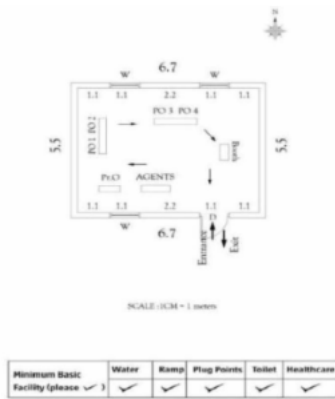

Google Map View

Polling Station Building Front View

Polling Station Front View

Cad View

Key MAP View

1 பெயர் : ருக்மணி - கணவர் பெயர்: அனந்தபத்மநாபன் - வீட்டு எண் : 2 வயது : 91 பாலினம் : பெண் Photo is available	XUY1805035	2 பெயர் : அனந்தநாராயணன் - தந்தையின் பெயர்: அனந்தபத்மநாபன் - வீட்டு எண் : 2 வயது : 63 பாலினம் : ஆண் Photo is available	XUY1805043	3 பெயர் : இராஜகுமாரி - கணவர் பெயர்: அனந்தநாராயணன் - வீட்டு எண் : 2 வயது : 51 பாலினம் : பெண் Photo is available	FSW2886638
4 பெயர் : ரவீன் பிரசாத் அ தந்தையின் பெயர்: அனந்தநாராயணன் அ வீட்டு எண் : 2/161 வயது : 26 பாலினம் : ஆண் Photo is available	XUY1908680	5 பெயர் : பூநீலா பிரசாத் அ தந்தையின் பெயர்: அனந்தநாராயணன் அ வீட்டு எண் : 2/161 வயது : 21 பாலினம் : ஆண் Photo is available	XUY2093201	6 பெயர் : கலாவதி - கணவர் பெயர்: துரைசாமி - வீட்டு எண் : 3 வயது : 53 பாலினம் : பெண் Photo is available	XUY1805050
7 பெயர் : முத்துசாமி - தந்தையின் பெயர்: செல்லப்பன் - வீட்டு எண் : 4 வயது : 81 பாலினம் : ஆண் Photo is available	XUY1805068	8 பெயர் : அம்மணி - கணவர் பெயர்: முத்துசாமி - வீட்டு எண் : 4 வயது : 73 பாலினம் : பெண் Photo is available	XUY1805076	9 பெயர் : வேலுச்சாமி - தந்தையின் பெயர்: முத்துச்சாமி - வீட்டு எண் : 4 வயது : 46 பாலினம் : ஆண் Photo is available	FSW3978152
10 பெயர் : செந்தில்குமார் - தந்தையின் பெயர்: ராமசாமி - வீட்டு எண் : 6 வயது : 62 பாலினம் : ஆண் Photo is available	FSW6718514	11 பெயர் : லட்சுமி - கணவர் பெயர்: செல்லப்பன் - வீட்டு எண் : 6 வயது : 61 பாலினம் : பெண் Photo is available	FSW9166042	12 பெயர் : தேவி - கணவர் பெயர்: செந்தில்குமார் - வீட்டு எண் : 6 வயது : 51 பாலினம் : பெண் Photo is available	FSW6718274
13 பெயர் : உமாமகேஸ்வரி - தந்தையின் பெயர்: நடராஜன் - வீட்டு எண் : 6 வயது : 43 பாலினம் : பெண் Photo is available	FSW3986429	14 பெயர் : துளசிமணி - கணவர் பெயர்: ராமமூர்த்தி - வீட்டு எண் : 6 வயது : 39 பாலினம் : பெண் Photo is available	XUY0729459	15 பெயர் : பாலாஜி தந்தையின் பெயர்: செந்தில்குமார் வீட்டு எண் : 6 வயது : 27 பாலினம் : ஆண் Photo is available	XUY2016533
16 பெயர் : கிரிமுருகன் தந்தையின் பெயர்: செந்தில் குமார் வீட்டு எண் : 6 வயது : 21 பாலினம் : ஆண் Photo is available	XUY2194579	17 பெயர் : முத்துலட்சுமி கணவர் பெயர்: சுந்தரம் வீட்டு எண் : 6/151 வயது : 60 பாலினம் : பெண் Photo is available	XUY2171387	18 பெயர் : சக்திவேல் தந்தையின் பெயர்: சுந்தராஜ் வீட்டு எண் : 6/151 வயது : 38 பாலினம் : ஆண் Photo is available	XUY2171395
19 பெயர் : வெங்கடேஷ் - தந்தையின் பெயர்: ஜெயபிரகாஷ் - வீட்டு எண் : 7 வயது : 47 பாலினம் : ஆண் Photo is available	FSW9166026	20 பெயர் : சுசீலா - கணவர் பெயர்: வெங்கடேஷ் - வீட்டு எண் : 7 வயது : 45 பாலினம் : பெண் Photo is available	FSW9166034	21 பெயர் : ஜவஹர் வெ தந்தையின் பெயர்: வெங்கடேஷ் வீட்டு எண் : 7 வயது : 23 பாலினம் : ஆண் Photo is available	XUY2015485
22 பெயர் : நாகலிங்கம் - தந்தையின் பெயர்: முத்துசாமி - வீட்டு எண் : 8 வயது : 73 பாலினம் : ஆண் Photo is available	XUY1805118	23 பெயர் : விஜயபிரகாஷ் - தந்தையின் பெயர்: நாகலிங்கம் - வீட்டு எண் : 8 வயது : 43 பாலினம் : ஆண் Photo is available	FSW8388746	24 பெயர் : கலா - கணவர் பெயர்: பிரபு - வீட்டு எண் : 8 வயது : 40 பாலினம் : பெண் Photo is available	XUY1332253
25 பெயர் : பிரபு தந்தையின் பெயர்: சுப்ரமணி வீட்டு எண் : 8/150 வயது : 44 பாலினம் : ஆண் Photo is available	XUY1392679	26 பெயர் : சங்கர் - தந்தையின் பெயர்: கிட்டுசாமி - வீட்டு எண் : 9 வயது : 49 பாலினம் : ஆண் Photo is available	XUY0318592	27 பெயர் : அஞ்சலிதேவி - கணவர் பெயர்: சங்கர் - வீட்டு எண் : 9 வயது : 46 பாலினம் : பெண் Photo is available	XUY0318600
28 பெயர் : ஹரிஹரன் ச தந்தையின் பெயர்: சங்கர் வீட்டு எண் : 09 வயது : 20 பாலினம் : ஆண் Photo is available	XUY2224749	S 29 பெயர் : பரமேஸ்வரி கணவர் பெயர்: ராஜ் வீட்டு எண் : 10 வயது : 68 பாலினம் : பெண் Photo is available	XUY1805142	30 பெயர் : சரவணன் - தந்தையின் பெயர்: சின்னுசாமி - வீட்டு எண் : 10 வயது : 46 பாலினம் : ஆண் Photo is available	FSW8363822