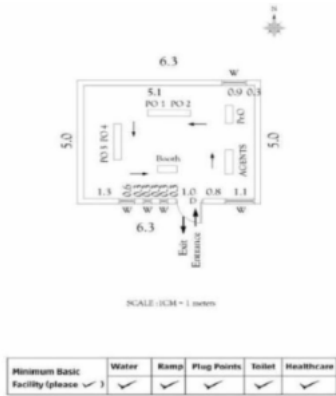

Google Map View

Polling Station Building Front View

Polling Station Front View

Cad View

Key MAP View

1 பெயர் : சுந்தரம் - தந்தையின் பெயர்: செங்கோடன் - வீட்டு எண் : 1 வயது : 71 பாலினம் : ஆண் Photo is available	XUY1650381	2 பெயர் : ரஞ்சிதா - கணவர் பெயர்: சுந்தரம் - வீட்டு எண் : 1 வயது : 68 பாலினம் : பெண் Photo is available	XUY1650399	3 பெயர் : அமுதா - கணவர் பெயர்: செல்வகுமார் - வீட்டு எண் : 1 வயது : 42 பாலினம் : பெண் Photo is available	XUY0847947
4 பெயர் : சுப்பிரமணியன் - தந்தையின் பெயர்: பழனியப்பன் - வீட்டு எண் : 1E வயது : 67 பாலினம் : ஆண் Photo is available	XUY0932228	5 பெயர் : புஷ்பா - கணவர் பெயர்: கிருஷ்ணன் - வீட்டு எண் : 1E வயது : 50 பாலினம் : பெண் Photo is available	XUY0961102	6 பெயர் : குமார் தந்தையின் பெயர்: நாகப்பன் வீட்டு எண் : 4 வயது : 36 பாலினம் : ஆண் Photo is available	XUY1457753
7 பெயர் : லோகநாதன் - தந்தையின் பெயர்: கோவிந்தராஜி - வீட்டு எண் : 5-112 வயது : 42 பாலினம் : ஆண் Photo is available	XUY1312453	8 பெயர் : கிருஷ்ணமூர்த்தி தந்தையின் பெயர்: சுப்பிரமணி வீட்டு எண் : 06 வயது : 53 பாலினம் : ஆண் Photo is available	XUY1996222	9 பெயர் : திலகவதி தங்கராஜ் கணவர் பெயர்: மாணிக்கம் வீட்டு எண் : 6 வயது : 33 பாலினம் : பெண் Photo is available	XUY2105120
10 பெயர் : சுரேஷ் - தந்தையின் பெயர்: செந்தில் - வீட்டு எண் : 6 வயது : 28 பாலினம் : ஆண் Photo is available	XUY1356435	11 பெயர் : பிரியங்கா செ கணவர் பெயர்: பிரசாந்த் வீட்டு எண் : 6 வயது : 22 பாலினம் : பெண் Photo is available	XUY2118495	12 பெயர் : சாந்தாமணி க கணவர் பெயர்: கருப்புசாமி வீட்டு எண் : 8 வயது : 58 பாலினம் : பெண் Photo is available	XUY2105146
13 பெயர் : மாணிக்கம் - தந்தையின் பெயர்: கருப்புசாமி - வீட்டு எண் : 8 வயது : 33 பாலினம் : ஆண் Photo is available	XUY0848861	14 பெயர் : இந்திராணி - கணவர் பெயர்: ராஜு - வீட்டு எண் : 12 வயது : 76 பாலினம் : பெண் Photo is available	XUY1650431	15 பெயர் : கணேஷ் - தந்தையின் பெயர்: பாலசுப்பிரமணியம் - வீட்டு எண் : 12 வயது : 53 பாலினம் : ஆண் Photo is available	XUY0090415
16 பெயர் : மலர்விழி - தந்தையின் பெயர்: ராஜு - வீட்டு எண் : 12 வயது : 50 பாலினம் : பெண் Photo is available	XUY1650449	17 பெயர் : ராசம்மாள் - தாயின் பெயர்: சின்னம்மாள் - வீட்டு எண் : 13 வயது : 72 பாலினம் : பெண் Photo is available	XUY0214791	18 பெயர் : பழனியம்மாள் - தந்தையின் பெயர்: ஆறுமுகம் - வீட்டு எண் : 19 வயது : 59 பாலினம் : ஆண் Photo is available	XUY0848309
19 பெயர் : ஆறுமுகம் - தந்தையின் பெயர்: நாடராயன் - வீட்டு எண் : 19 வயது : 54 பாலினம் : ஆண் Photo is available	XUY0848317	20 பெயர் : ரவி - தந்தையின் பெயர்: ஆறுமுகம் - வீட்டு எண் : 19 வயது : 42 பாலினம் : ஆண் Photo is available	XUY0848291	21 பெயர் : திலகவதி - கணவர் பெயர்: ராஜ் - வீட்டு எண் : 20 வயது : 60 பாலினம் : பெண் Photo is available	XUY0799791
22 பெயர் : பெரியசாமி - தந்தையின் பெயர்: சுப்பிரமணி - வீட்டு எண் : 20 வயது : 58 பாலினம் : ஆண் Photo is available	FSW9007329	23 பெயர் : பெருமாள் - தந்தையின் பெயர்: மாரியப்பன் - வீட்டு எண் : 20 வயது : 56 பாலினம் : ஆண் Photo is available	XUY1650472	24 பெயர் : தங்கவேல் - தந்தையின் பெயர்: மாரியப்பன் - வீட்டு எண் : 20 வயது : 55 பாலினம் : ஆண் Photo is available	XUY1650480
25 பெயர் : தனலட்சுமி - கணவர் பெயர்: தங்கவேல் - வீட்டு எண் : 20 வயது : 51 பாலினம் : பெண் Photo is available	XUY1650498	26 பெயர் : நாச்சாயி - கணவர் பெயர்: பெருமாள் - வீட்டு எண் : 20 வயது : 50 பாலினம் : பெண் Photo is available	XUY1650506	27 பெயர் : நந்தினி தங்கவேல் தந்தையின் பெயர்: தங்கவேல் வீட்டு எண் : 20 வயது : 33 பாலினம் : பெண் Photo is available	XUY2107001
28 பெயர் : அருண்குமார் - தந்தையின் பெயர்: பெருமாள் - வீட்டு எண் : 20 வயது : 31 பாலினம் : ஆண் Photo is available	XUY1022128	29 பெயர் : தேவி தங்கவேல் தந்தையின் பெயர்: தங்கவேல் வீட்டு எண் : 20 வயது : 31 பாலினம் : பெண் Photo is available	XUY2106995	30 பெயர் : கார்த்திகா தங்கவேல் தந்தையின் பெயர்: தங்கவேல் வீட்டு எண் : 20 வயது : 29 பாலினம் : பெண் Photo is available	XUY2107019