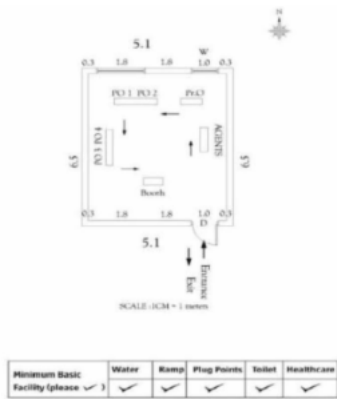

Google Map View

Polling Station Building Front View

Polling Station Front View

Cad View

Key MAP View

1 பெயர் : மாகாளி - கணவர் பெயர்: முருகேசன் - வீட்டு எண் : 1-1 வயது : 48 பாலினம் : பெண்	XUY0733758 Photo is available	2 பெயர் : பழனியம்மாள் - கணவர் பெயர்: மணி - வீட்டு எண் : 3 வயது : 69 பாலினம் : பெண்	XUY0854943 Photo is available	3 பெயர் : நிரஞ்சினி தந்தையின் பெயர்: ராஜா வீட்டு எண் : 3 வயது : 22 பாலினம் : பெண்	XUY2091635 Photo is available
4 பெயர் : கார்த்திக் தந்தையின் பெயர்: கதிர்வேல் வீட்டு எண் : 3/3 வயது : 24 பாலினம் : ஆண்	XUY2174605 Photo is available	5 பெயர் : மு கருப்பசாமி தந்தையின் பெயர்: க முத்தையா வீட்டு எண் : 5 வயது : 49 பாலினம் : ஆண்	XUY1968627 Photo is available	6 பெயர் : சுமித்ரா கணவர் பெயர்: கருப்பசாமி வீட்டு எண் : 5 வயது : 40 பாலினம் : பெண்	XUY1958818 Photo is available
7 பெயர் : பரதராஜ லோ தந்தையின் பெயர்: லோகநாதன் வீட்டு எண் : 5 வயது : 20 பாலினம் : ஆண்	XUY2275329 Photo is available	8 பெயர் : நவீன் செ தந்தையின் பெயர்: செந்தில்குமார் வீட்டு எண் : 7 வயது : 19 பாலினம் : ஆண்	XUY2297562 Photo is available	9 பெயர் : பரணிதரன் பத்மநாபன் தந்தையின் பெயர்: பத்மநாபன் வீட்டு எண் : 8 வயது : 24 பாலினம் : ஆண்	XUY2235315 Photo is available
10 பெயர் : சத்யா - கணவர் பெயர்: சிவக்குமார் - வீட்டு எண் : 9 வயது : 40 பாலினம் : பெண்	XUY1228030 Photo is available	11 பெயர் : லாவண்யா - தந்தையின் பெயர்: சிவக்குமார் - வீட்டு எண் : 11 வயது : 29 பாலினம் : பெண்	XUY1129725 Photo is available	12 பெயர் : நவீனா மனோகரன் கணவர் பெயர்: தமிழ்செல்வன் வீட்டு எண் : 11 வயது : 26 பாலினம் : பெண்	XUY2162907 Photo is available
13 பெயர் : சுல்தானா நஜ்முன் - தந்தையின் பெயர்: இலியாஸ் பாபு - வீட்டு எண் : 12 வயது : 28 பாலினம் : பெண்	XUY1313931 Photo is available	14 பெயர் : ஸ்வேதா சே தந்தையின் பெயர்: சேகர் வீட்டு எண் : 14 வயது : 22 பாலினம் : பெண்	XUY2259869 Photo is available	15 பெயர் : ஹரிணி பழனிசாமி தந்தையின் பெயர்: பழனிசாமி வீட்டு எண் : 15ஏ வயது : 21 பாலினம் : பெண்	XUY2149425 Photo is available
16 பெயர் : சரண்யா தந்தையின் பெயர்: சரவணன் வீட்டு எண் : 18 வயது : 21 பாலினம் : பெண்	XUY2091783 Photo is available	17 பெயர் : திவ்யா கணவர் பெயர்: யோகேஷ் பழனிபிரபு வீட்டு எண் : 20சி வயது : 26 பாலினம் : பெண்	WOU1105683 Photo is available	18 பெயர் : ரஞ்சனி - தந்தையின் பெயர்: பெருமாள் - வீட்டு எண் : 21 வயது : 30 பாலினம் : பெண்	XUY1129659 Photo is available
19 பெயர் : ஜோதிமணி - கணவர் பெயர்: துரைசாமி - வீட்டு எண் : 22 வயது : 61 பாலினம் : பெண்	XUY0855205 Photo is available	20 பெயர் : கன்னியப்பன் தந்தையின் பெயர்: துரைசாமி - வீட்டு எண் : 22 வயது : 38 பாலினம் : ஆண்	XUY0855221 Photo is available	21 பெயர் : பிரியதர்ஷினி தந்தையின் பெயர்: பாஸ்கரன் வீட்டு எண் : 23 வயது : 25 பாலினம் : பெண்	XUY1959055 Photo is available
22 பெயர் : மஞ்சு கணவர் பெயர்: தமிழரசன் வீட்டு எண் : 26 வயது : 43 பாலினம் : பெண்	XUY1921055 Photo is available	23 பெயர் : புவனேஸ்வரி தந்தையின் பெயர்: பிரகாஷ் வீட்டு எண் : 26 வயது : 23 பாலினம் : பெண்	XUY1960186 Photo is available	24 பெயர் : மீனா வெ தந்தையின் பெயர்: வெங்கடேஷ் வீட்டு எண் : 29 வயது : 21 பாலினம் : பெண்	XUY2267052 Photo is available
25 பெயர் : மயில்வாகனன் தந்தையின் பெயர்: கோபால் வீட்டு எண் : 32/2 வயது : 23 பாலினம் : ஆண்	XUY1968791 Photo is available	26 பெயர் : ருகன் வேலுசாமி தந்தையின் பெயர்: வேலுசாமி வீட்டு எண் : 33 வயது : 19 பாலினம் : ஆண்	XUY2256469 Photo is available	27 பெயர் : கல்பனா கணவர் பெயர்: மாதேஷ்வரன் வீட்டு எண் : 35/53 வயது : 28 பாலினம் : பெண்	XUY1455369 Photo is available
28 பெயர் : காயத்ரி கணவர் பெயர்: வீரமணி வீட்டு எண் : 35/53 வயது : 28 பாலினம் : பெண்	XUY1456599 Photo is available	29 பெயர் : ஷபியுனிஷா - கணவர் பெயர்: ஜலீல் - வீட்டு எண் : 36 வயது : 54 பாலினம் : பெண்	XUY1696467 Photo is available	30 பெயர் : மோனிஷா தந்தையின் பெயர்: சண்முகம் வீட்டு எண் : 36 வயது : 25 பாலினம் : பெண்	XUY1446178 Photo is available