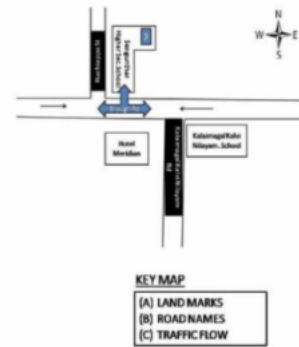

Key MAP View