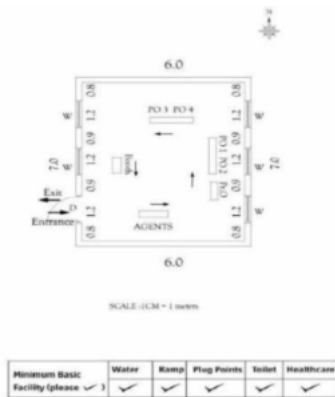

Google Map View

Polling Station Building Front View

Polling Station Front View

Cad View

Key MAP View

1 பெயர் : நாராயணன் - தந்தையின் பெயர்: ராமசாமி - வீட்டு எண் : 1 வயது : 74 பாலினம் : ஆண்	FSW6799381 Photo is available	2 பெயர் : மல்லிகா - கணவர் பெயர்: அய்யாவு - வீட்டு எண் : 1 வயது : 64 பாலினம் : பெண்	FSW6801153 Photo is available	3 பெயர் : செல்வராஜ் தந்தையின் பெயர்: தங்கராஜ் வீட்டு எண் : 01 வயது : 64 பாலினம் : ஆண்	XUY1921725 Photo is available
4 பெயர் : சுனிதா - கணவர் பெயர்: சம்புபிரசாத் - வீட்டு எண் : 1 வயது : 50 பாலினம் : பெண்	FSW6799761 Photo is available	5 பெயர் : கோமதி - தந்தையின் பெயர்: நாராயணன் - வீட்டு எண் : 1 வயது : 44 பாலினம் : பெண்	FSW3950995 Photo is available	6 பெயர் : நித்யாதேவி வி கணவர் பெயர்: வினோத்குமார் வீட்டு எண் : 01 வயது : 41 பாலினம் : பெண்	XUY2035822 Photo is available
7 பெயர் : தங்கபாக்கியா லட்சுமி கணவர் பெயர்: செல்வராஜ் வீட்டு எண் : 0-1 வயது : 56 பாலினம் : பெண்	XUY1921907 Photo is available	8 பெயர் : பூங்கோதை - கணவர் பெயர்: நாராயணன் - வீட்டு எண் : 1-1டி வயது : 67 பாலினம் : பெண்	FSW3950987 Photo is available	9 பெயர் : ஜெயந்தி கணவர் பெயர்: சுரேஷ் வீட்டு எண் : 1/284 வயது : 47 பாலினம் : பெண்	XUY1909597 Photo is available
10 பெயர் : ஜெயராமன் - தந்தையின் பெயர்: பெரியசாமி - வீட்டு எண் : 1C வயது : 52 பாலினம் : ஆண்	FSW9020066 Photo is available	11 பெயர் : ஐயப்பன் - தந்தையின் பெயர்: மணி - வீட்டு எண் : 1C வயது : 43 பாலினம் : ஆண்	FSW9020074 Photo is available	12 பெயர் : ரமீஜாபேகம் - கணவர் பெயர்: மூக்தியாரஅஹ்மத் - வீட்டு எண் : 1E வயது : 99 பாலினம் : பெண்	XUY1029651 Photo is available
13 பெயர் : சிவசங்கரவேல் - தந்தையின் பெயர்: கிருஷ்ணமுதலியார் - வீட்டு எண் : 1G வயது : 72 பாலினம் : ஆண்	XUY1131564 Photo is available	14 பெயர் : அலமேலு - தந்தையின் பெயர்: சிவசங்கரவேல் - வீட்டு எண் : 1G வயது : 69 பாலினம் : ஆண்	XUY1280262 Photo is available	15 பெயர் : முருகப்பன் - தந்தையின் பெயர்: நடராஜமுதலியார் - வீட்டு எண் : 1G வயது : 56 பாலினம் : ஆண்	FSW6801112 Photo is available
16 பெயர் : மு இந்திராணி கணவர் பெயர்: முருகப்பன் - வீட்டு எண் : 1G வயது : 54 பாலினம் : பெண்	FSW6801138 Photo is available	17 பெயர் : சாகவதீன் - தந்தையின் பெயர்: சாந்த் முகமது - வீட்டு எண் : 1G வயது : 50 பாலினம் : ஆண்	XUY0101626 Photo is available	18 பெயர் : ரவிச்சந்திரன் - தந்தையின் பெயர்: கிருஷ்ணசாமி - வீட்டு எண் : 1ஜி/4பி வயது : 56 பாலினம் : ஆண்	XUY0949131 Photo is available
19 பெயர் : திரு சங்கரி மீனாட்சி தந்தையின் பெயர்: சிவசுப்ரமணியம் வீட்டு எண் : 1 ஜி / 4 லீ வயது : 25 பாலினம் : பெண்	XUY1464379 Photo is available	20 பெயர் : பிரேமா - கணவர் பெயர்: வெங்கடேஷ் - வீட்டு எண் : 1G-4E வயது : 41 பாலினம் : பெண்	XUY1029677 Photo is available	21 பெயர் : பிரதீப் - தந்தையின் பெயர்: சென்னியப்பன் - வீட்டு எண் : 1G-5 வயது : 29 பாலினம் : ஆண்	XUY1131614 Photo is available
22 பெயர் : ரவி - தந்தையின் பெயர்: சிதம்பரம் - வீட்டு எண் : 1K வயது : 61 பாலினம் : ஆண்	FSW6800098 Photo is available	23 பெயர் : உமையாள் - கணவர் பெயர்: ரவி - வீட்டு எண் : 1K வயது : 58 பாலினம் : பெண்	FSW6800080 Photo is available	24 பெயர் : பரணிதரன் - தந்தையின் பெயர்: ராஜாங்கம் - வீட்டு எண் : 3-1 வயது : 41 பாலினம் : ஆண்	FSW8369985 Photo is available
25 பெயர் : உமாமகேஸ்வரி - தந்தையின் பெயர்: ராஜாங்கம் - வீட்டு எண் : 3-1 வயது : 39 பாலினம் : பெண்	FSW8366023 Photo is available	26 பெயர் : சென்னா ராம் தந்தையின் பெயர்: விர்ரம ஜி வீட்டு எண் : 4-7 வயது : 46 பாலினம் : ஆண்	XUY1431360 Photo is available	Q 27 பெயர் : சந்தோ தேவி கணவர் பெயர்: வலி ராம் வீட்டு எண் : 4/7 வயது : 43 பாலினம் : பெண்	XUY1431162 Photo is available
Q 28 பெயர் : பேரா ராம் தந்தையின் பெயர்: புரதா ராம் வீட்டு எண் : 4-8 வயது : 31 பாலினம் : ஆண்	XUY1431352 Photo is available	29 பெயர் : சிவன் - தந்தையின் பெயர்: சுப்பிரமணியம் - வீட்டு எண் : 5-1 வயது : 69 பாலினம் : ஆண்	FSW8365165 Photo is available	30 பெயர் : ஜெயவிஜயா - கணவர் பெயர்: சிவன் - வீட்டு எண் : 5-1 வயது : 58 பாலினம் : பெண்	FSW8365157 Photo is available