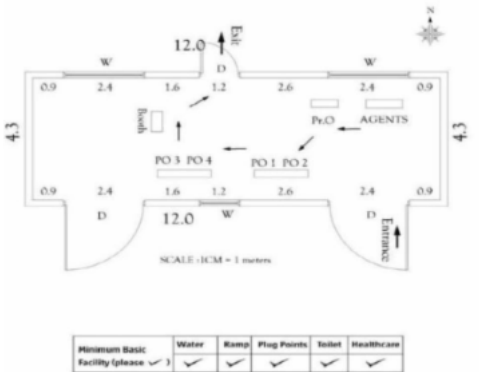

Google Map View

Polling Station Building Front View

Polling Station Front View

Cad View

Key MAP View

1 பெயர் : சதீஷ் குமார் தந்தையின் பெயர்: ரங்கநாதன் வீட்டு எண் : 1 வயது : 42 பாலினம் : ஆண்	XUY1431519 Photo is available	2 பெயர் : மம்தா குமாரி தயாலால் தந்தையின் பெயர்: தயாலால் வீட்டு எண் : 1 வயது : 22 பாலினம் : பெண்	XUY2197994 Photo is available	3 பெயர் : விக்ரம் குமார் டயலால் தந்தையின் பெயர்: டயலால் வீட்டு எண் : 1 வயது : 19 பாலினம் : ஆண்	XUY2278976 Photo is available
4 பெயர் : பாலகிருஷ்ணன் - தந்தையின் பெயர்: தூண்டிமுத்து செட்டியார் - வீட்டு எண் : 1-13 வயது : 77 பாலினம் : ஆண்	FSW5017454 Photo is available	5 பெயர் : கதிர்வேல் - தந்தையின் பெயர்: காத்தான் - வீட்டு எண் : 2 வயது : 70 பாலினம் : ஆண்	FSW9331307 Photo is available	6 பெயர் : ஜமுனா - கணவர் பெயர்: கதிர்வேல் - வீட்டு எண் : 2 வயது : 65 பாலினம் : பெண்	FSW9331315 Photo is available
7 பெயர் : ரமேஷ் - தந்தையின் பெயர்: கதிர்வேல் - வீட்டு எண் : 2 வயது : 44 பாலினம் : ஆண்	XUY0106500 Photo is available	8 பெயர் : மஞ்சநாதன் - தந்தையின் பெயர்: கதிர்வேல் - வீட்டு எண் : 2 வயது : 43 பாலினம் : ஆண்	XUY0548230 Photo is available	9 பெயர் : மஹாலக்ஷ்மி - கணவர் பெயர்: ரமேஷ் - வீட்டு எண் : 2 வயது : 40 பாலினம் : பெண்	XUY0939306 Photo is available
10 பெயர் : பகாராம் - தந்தையின் பெயர்: லச்சாராம் - வீட்டு எண் : 3 வயது : 28 பாலினம் : ஆண்	XUY1336791 Photo is available	11 பெயர் : சீதா குமாரி தந்தையின் பெயர்: கிம்ராஜ் வீட்டு எண் : 3/1, வயது : 30 பாலினம் : பெண்	WRC1772698 Photo is available	12 பெயர் : சங்கீத குமரி ல் தந்தையின் பெயர்: லச்சாரம் செளதரி வீட்டு எண் : 3/1, வயது : 22 பாலினம் : பெண்	XUY2233351 Photo is available
13 பெயர் : நாகலட்சுமி - கணவர் பெயர்: பூபதி - வீட்டு எண் : 3 கே.ஏஸ.ஆர்.பீ. இல்லம் வயது : 63 பாலினம் : பெண்	FSW6823173 Photo is available	14 பெயர் : பூபதி - தந்தையின் பெயர்: கந்தசாமி - வீட்டு எண் : 3 கே.ஏஸ.ஆர்.பீ. இல்லம் வயது : 63 பாலினம் : ஆண்	XUY1772508 Photo is available	15 பெயர் : கணேசன் - தந்தையின் பெயர்: ரத்தினம் - வீட்டு எண் : 4 வயது : 53 பாலினம் : ஆண்	XUY1772342 Photo is available
16 பெயர் : லதா - கணவர் பெயர்: கணேசன் - வீட்டு எண் : 4 வயது : 52 பாலினம் : பெண்	FSW3048121 Photo is available	17 பெயர் : பாபு - தந்தையின் பெயர்: ரத்தினம் - வீட்டு எண் : 4 வயது : 51 பாலினம் : ஆண்	XUY1772359 Photo is available	18 பெயர் : காஞ்சனா - கணவர் பெயர்: பாபு - வீட்டு எண் : 4 வயது : 50 பாலினம் : பெண்	FSW9331331 Photo is available
19 பெயர் : தியானேஸ்வரன் - தந்தையின் பெயர்: கணேசன் - வீட்டு எண் : 4 வயது : 29 பாலினம் : ஆண்	XUY1281195 Photo is available	20 பெயர் : தமயந்தி மஹாலிக் தந்தையின் பெயர்: தேபெந்திர மஹாலிக் வீட்டு எண் : 04 வயது : 23 பாலினம் : பெண்	XUY2068237 Photo is available	21 பெயர் : சங்கிதேவி - கணவர் பெயர்: நவாராம் - வீட்டு எண் : 4-1 வயது : 44 பாலினம் : பெண்	XUY1133792 Photo is available
22 பெயர் : செளந்தர்யா லட்சுமி க தந்தையின் பெயர்: கணேஷன் வீட்டு எண் : 4 / 199 ஏ வயது : 23 பாலினம் : பெண்	XUY2020428 Photo is available	23 பெயர் : பூர் வைஷ்ணவி பா பாபு தந்தையின் பெயர்: பாபு வீட்டு எண் : 4 / 199 ஏ வயது : 22 பாலினம் : பெண்	XUY2077204 Photo is available	24 பெயர் : மணிஸ் மஹாலிக் த தந்தையின் பெயர்: தேபேந்திரா மஹாலிக் வீட்டு எண் : 04,பழனி மலை கௌண்டர் தெரு வயது : 20 பாலினம் : ஆண்	XUY2151686 Photo is available
25 பெயர் : சிவலிங்கம் - தந்தையின் பெயர்: கிருஷ்ணசாமி - வீட்டு எண் : 5 வயது : 82 பாலினம் : ஆண்	XUY1772367 Photo is available	26 பெயர் : அன்னபூர்ணி - கணவர் பெயர்: சிவலிங்கம் - வீட்டு எண் : 5 வயது : 77 பாலினம் : பெண்	XUY1772375 Photo is available	27 பெயர் : கோவிந்தராசு - தந்தையின் பெயர்: கிருஷ்ணசாமி - வீட்டு எண் : 5 வயது : 75 பாலினம் : ஆண்	XUY1772383 Photo is available
28 பெயர் : அலமேலு - கணவர் பெயர்: கோவிந்தராசு - வீட்டு எண் : 5 வயது : 71 பாலினம் : பெண்	XUY1772391 Photo is available	29 பெயர் : சங்கரன் - தந்தையின் பெயர்: ராமசாமி - வீட்டு எண் : 5 வயது : 63 பாலினம் : ஆண்	FSW3050226 Photo is available	30 பெயர் : ச கண்ணகி கணவர் பெயர்: சங்கரன் - வீட்டு எண் : 5 வயது : 60 பாலினம் : பெண்	XUY1772409 Photo is available