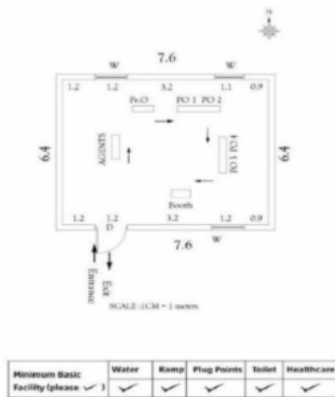

Google Map View

Polling Station Building Front View

Polling Station Front View

Cad View

Key MAP View

1 பெயர் : செ பெ காந்திமதி கணவர் பெயர்: லட்சுமணசாமி - வீட்டு எண் : 1 வயது : 58 பாலினம் : பெண்	XUY0549857 Photo is available	2 பெயர் : வருண் - தந்தையின் பெயர்: கணேசன் - வீட்டு எண் : 1 வயது : 42 பாலினம் : ஆண்	XUY0549535 Photo is available	3 பெயர் : சிவகாமி - கணவர் பெயர்: மூர்த்தி - வீட்டு எண் : 1-A வயது : 60 பாலினம் : பெண்	XUY0617506 Photo is available
4 பெயர் : வர்தினி தந்தையின் பெயர்: ரமேஷ் வீட்டு எண் : 3/7 வயது : 26 பாலினம் : பெண்	XUY1917129 Photo is available	5 பெயர் : ஐஸ்வர்யா தந்தையின் பெயர்: செந்தில்குமார் வீட்டு எண் : 4 வயது : 27 பாலினம் : பெண்	XUY1908029 Photo is available	6 பெயர் : செல்வி கணவர் பெயர்: ஜோதிமணி வீட்டு எண் : 6 வயது : 52 பாலினம் : பெண்	XUY1496769 Photo is available
7 பெயர் : கவிதா கணவர் பெயர்: ரமசாமி வீட்டு எண் : 7 வயது : 48 பாலினம் : பெண்	XUY1921014 Photo is available	8 பெயர் : சீனிவாசன் - தந்தையின் பெயர்: ஜெகந்நாதன் - வீட்டு எண் : 8 வயது : 53 பாலினம் : ஆண்	XUY1134055 Photo is available	9 பெயர் : ஹேமலதா - கணவர் பெயர்: விஜயராகவன் - வீட்டு எண் : 8 வயது : 50 பாலினம் : பெண்	XUY1134063 Photo is available
10 பெயர் : விஜயராகவன் - தந்தையின் பெயர்: ரங்கசாமி - வீட்டு எண் : 8-2 வயது : 56 பாலினம் : ஆண்	XUY1134071 Photo is available	11 பெயர் : கிஷோர் குமார் தந்தையின் பெயர்: விஜயராகவன் வீட்டு எண் : 8/2 வயது : 26 பாலினம் : ஆண்	XUY1437466 Photo is available	12 பெயர் : நிகிதா தந்தையின் பெயர்: விஜயராகவன் வீட்டு எண் : 8/2 வயது : 23 பாலினம் : பெண்	XUY1996743 Photo is available
13 பெயர் : தேவி - தந்தையின் பெயர்: சீனிவாசன் - வீட்டு எண் : 8-3 வயது : 46 பாலினம் : பெண்	XUY1134089 Photo is available	14 பெயர் : அரவிந்த் குமார் - தந்தையின் பெயர்: சீனிவாசன் - வீட்டு எண் : 8-3 வயது : 29 பாலினம் : ஆண்	XUY1281666 Photo is available	15 பெயர் : அர்ச்சுனா தந்தையின் பெயர்: சீனிவாசன் வீட்டு எண் : 8/3 வயது : 26 பாலினம் : பெண்	XUY1920669 Photo is available
16 பெயர் : சுவாதி தந்தையின் பெயர்: முருகேசன் வீட்டு எண் : 8-40 வயது : 26 பாலினம் : பெண்	XUY1382555 Photo is available	17 பெயர் : கிஷோர் தாயின் பெயர்: மகாலட்சுமி வீட்டு எண் : 10 வயது : 28 பாலினம் : ஆண்	XUY1463918 Photo is available	18 பெயர் : ஸ்நேகா தந்தையின் பெயர்: மகாலட்சுமி வீட்டு எண் : 10 வயது : 26 பாலினம் : பெண்	XUY1463926 Photo is available
19 பெயர் : முத்தையன் - தந்தையின் பெயர்: ஜெகந்நாதன் - வீட்டு எண் : 14 வயது : 60 பாலினம் : ஆண்	FSW3051547 Photo is available	20 பெயர் : பிரித்தி - தந்தையின் பெயர்: முத்தையன் - வீட்டு எண் : 14 வயது : 36 பாலினம் : பெண்	XUY0738997 Photo is available	21 பெயர் : சந்திரா - கணவர் பெயர்: செளந்தர்ராஜன் - வீட்டு எண் : 14-2 வயது : 60 பாலினம் : பெண்	XUY1793272 Photo is available
22 பெயர் : தர்ஷன் ர தந்தையின் பெயர்: ரமேஷ் வீட்டு எண் : 15/7 வயது : 19 பாலினம் : ஆண்	XUY2285591 Photo is available	23 பெயர் : சுந்தரமூர்த்தி - தந்தையின் பெயர்: குமராசாமி - வீட்டு எண் : 22 வயது : 83 பாலினம் : ஆண்	FSW3883931 Photo is available	24 பெயர் : சகுந்தலை - கணவர் பெயர்: சுந்தரமூர்த்தி - வீட்டு எண் : 22 வயது : 79 பாலினம் : பெண்	FSW6810550 Photo is available
25 பெயர் : குமார் தந்தையின் பெயர்: மாணிக்கம் வீட்டு எண் : 23 வயது : 54 பாலினம் : ஆண்	XUY1959667 Photo is available	26 பெயர் : சுகந்தி கணவர் பெயர்: குமார் வீட்டு எண் : 23 வயது : 53 பாலினம் : பெண்	XUY1959683 Photo is available	27 பெயர் : கார்த்திக் தந்தையின் பெயர்: குமார் வீட்டு எண் : 23 வயது : 28 பாலினம் : ஆண்	XUY1898162 Photo is available
28 பெயர் : காவியா தந்தையின் பெயர்: குமார் வீட்டு எண் : 23 வயது : 26 பாலினம் : பெண்	XUY1898170 Photo is available	29 பெயர் : வடிவேல் - தந்தையின் பெயர்: சின்னச்சாமி - வீட்டு எண் : 26-1 வயது : 60 பாலினம் : ஆண்	FSW5009733 Photo is available	30 பெயர் : ஜோதிமணி - கணவர் பெயர்: வடிவேல் - வீட்டு எண் : 26-1 வயது : 56 பாலினம் : பெண்	FSW9111840 Photo is available