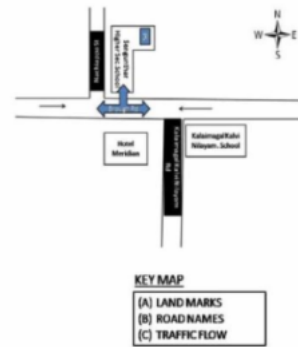

Key MAP View