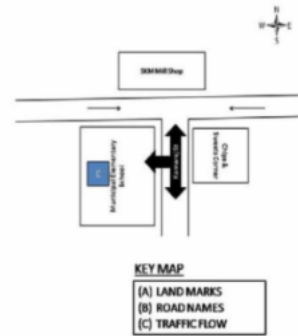

Key MAP View