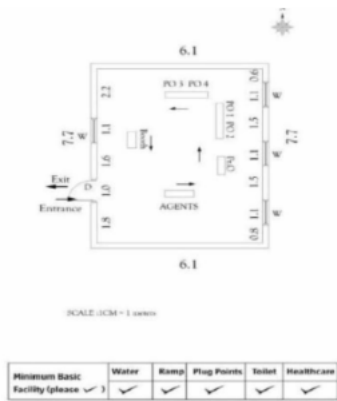

Google Map View

Polling Station Building Front View

Polling Station Front View

Cad View

Key MAP View

1	XUY1917582	பெயர் : மாலதி தங்கவேல் கணவர் பெயர்: தங்கவேல் வீட்டு எண் : 1 வயது : 50 பாலினம் : பெண்	Photo is available	2	XUY2008316	பெயர் : பூங்கோதை தந்தையின் பெயர்: கோபாலா கிருஷ்ணன் வீட்டு எண் : 1 வயது : 35 பாலினம் : பெண்	Photo is available	3	XUY1916899	பெயர் : ருத்ரகுமாரி தங்கவேல் தந்தையின் பெயர்: தங்கவேல் வீட்டு எண் : 1 வயது : 29 பாலினம் : பெண்	Photo is available
4	XUY1916964	பெயர் : நசிபா தந்தையின் பெயர்: பாபு வீட்டு எண் : 1 வயது : 25 பாலினம் : பெண்	Photo is available	5	XUY1918226	பெயர் : கவிப்பிரியா தங்கவேல் தந்தையின் பெயர்: தங்கவேல் வீட்டு எண் : 1 வயது : 24 பாலினம் : பெண்	Photo is available	6	XUY1970128	பெயர் : ஹக்கிம் பாஷா தந்தையின் பெயர்: பாபு வீட்டு எண் : 1 வயது : 23 பாலினம் : ஆண்	Photo is available
7	XUY2090744	பெயர் : வர்ஷா தந்தையின் பெயர்: கருணா நிதி வீட்டு எண் : 1 வயது : 21 பாலினம் : பெண்	Photo is available	8	XUY2240554	பெயர் : வைஷ்ணவ் நிதி கே தந்தையின் பெயர்: வர்ஷா வீட்டு எண் : 1 வயது : 19 பாலினம் : ஆண்	Photo is available	9	XUY1136720	பெயர் : பாசுதீன் அகமது - தந்தையின் பெயர்: காதாரமீரான் - வீட்டு எண் : 1-2 வயது : 46 பாலினம் : ஆண்	Photo is available
10	XUY1136738	பெயர் : பத்ருனிசா - கணவர் பெயர்: பாசுதீன்அகமது - வீட்டு எண் : 1-2 வயது : 37 பாலினம் : பெண்	Photo is available	11	XUY0226845	பெயர் : ஆறுமுகம் - தந்தையின் பெயர்: கிருஷ்ணன் - வீட்டு எண் : 2 வயது : 73 பாலினம் : ஆண்	Photo is available	12	XUY0226860	பெயர் : பூமணி - தந்தையின் பெயர்: ஆறுமுகம் - வீட்டு எண் : 2 வயது : 72 பாலினம் : பெண்	Photo is available
13	XUY1234723	பெயர் : சாதிக்காஷா - தந்தையின் பெயர்: தந்தகீர் - வீட்டு எண் : 2 வயது : 54 பாலினம் : ஆண்	Photo is available	14	XUY0226852	பெயர் : சந்திரன் - தந்தையின் பெயர்: கந்தசாமி - வீட்டு எண் : 2 வயது : 49 பாலினம் : ஆண்	Photo is available	15	XUY1234731	பெயர் : ஜர்னாபேகம் - கணவர் பெயர்: சாதிக்காஷா - வீட்டு எண் : 2 வயது : 48 பாலினம் : பெண்	Photo is available
16	XUY0226837	பெயர் : பிரியங்கா - தந்தையின் பெயர்: சந்திரன் - வீட்டு எண் : 2 வயது : 43 பாலினம் : பெண்	Photo is available	17	XUY1037845	பெயர் : சரிதா - தந்தையின் பெயர்: ராஜா - வீட்டு எண் : 2 வயது : 32 பாலினம் : பெண்	Photo is available	18	XUY0226886	பெயர் : சுப்ரமணியன் - தந்தையின் பெயர்: முனியகண்டர் - வீட்டு எண் : 3 வயது : 62 பாலினம் : ஆண்	Photo is available
19	FSW6856066	பெயர் : ஜீவா - கணவர் பெயர்: சந்தானம் - வீட்டு எண் : 3 வயது : 55 பாலினம் : பெண்	Photo is available	20	XUY0226878	பெயர் : திலகவதி - கணவர் பெயர்: சுப்பிரமணியன் - வீட்டு எண் : 3 வயது : 55 பாலினம் : பெண்	Photo is available	21	FSW8557647	பெயர் : சந்தானம் - தந்தையின் பெயர்: குப்புசாமி - வீட்டு எண் : 3 வயது : 50 பாலினம் : ஆண்	Photo is available
22	XUY0865931	பெயர் : சபரி - கணவர் பெயர்: சதாசிவம் - வீட்டு எண் : 3 வயது : 41 பாலினம் : பெண்	Photo is available	23	XUY2168334	பெயர் : கோடல்வரன் தந்தையின் பெயர்: தியாகராஜன் வீட்டு எண் : 03 வயது : 35 பாலினம் : ஆண்	Photo is available	24	XUY1917566	பெயர் : கௌரி சுப்பிரமணியன் தந்தையின் பெயர்: சுப்பிரமணியன் வீட்டு எண் : 3 வயது : 32 பாலினம் : பெண்	Photo is available
25	XUY2170785	பெயர் : கௌசல்யா தந்தையின் பெயர்: சுப்ரமணியன் வீட்டு எண் : 3 வயது : 32 பாலினம் : பெண்	Photo is available	26	XUY1474717	பெயர் : துர்காதேவி தந்தையின் பெயர்: சந்தானம் வீட்டு எண் : 3, வயது : 29 பாலினம் : பெண்	Photo is available	27	XUY1925858	பெயர் : விஜய் ஆனந்த் சுப்ரமணியன் தந்தையின் பெயர்: சுப்ரமணியன் வீட்டு எண் : 3 வயது : 26 பாலினம் : ஆண்	Photo is available
28	XUY2023679	பெயர் : தாஹிரா பாணு தந்தையின் பெயர்: முகமது ரபி வீட்டு எண் : 3 வயது : 24 பாலினம் : பெண்	Photo is available	29	XUY2134658	பெயர் : சிவசங்கரன் ச தந்தையின் பெயர்: சதாசிவம் வீட்டு எண் : 3 வயது : 23 பாலினம் : ஆண்	Photo is available	30	XUY2231454	பெயர் : முகமது சதாம் உசேன் தந்தையின் பெயர்: சம்சுதீன் வீட்டு எண் : 3 வயது : 20 பாலினம் : ஆண்	Photo is available