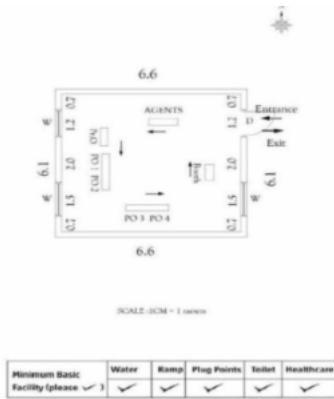

Google Map View

Polling Station Building Front View

Polling Station Front View

Cad View

Key MAP View

சட்டமன்றத் தொகுதியின் எண் மற்றும் பெயர் : 98-ஈரோடு (கிழக்கு)
பிரிவு எண் மற்றும் பெயர் 1-ஈரோடு (மா) பெருமாள் வீதி வார்டு 34