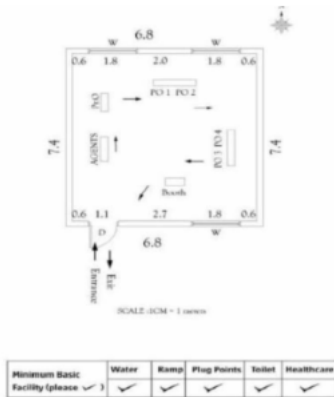

**Google Map View**

**Polling Station Building Front View**

**Polling Station Front View**

**Cad View**

**Key MAP View**

1 பெயர் : குணசேகரன் - தந்தையின் பெயர்: பொன்னுச்சாமி - வீட்டு எண் : 1e வயது : 59 பாலினம் : ஆண் Photo is available	XUY0949370	2 பெயர் : பாலகுருநாதன் தந்தையின் பெயர்: சண்முகசாமி வீட்டு எண் : 2 வயது : 57 பாலினம் : ஆண் Photo is available	XUY2060176	# 3 பெயர் : மோகனபிரபா கு கணவர் பெயர்: பாலகுருநாதன் வீட்டு எண் : 2எீ வயது : 53 பாலினம் : பெண் Photo is available	XUY2060168
4 பெயர் : லாவண்யா தந்தையின் பெயர்: பாலகுருநாதன் வீட்டு எண் : 2எீ வயது : 22 பாலினம் : பெண் Photo is available	XUY2060903	5 பெயர் : பிரவீண் குமார் தந்தையின் பெயர்: ஜெயராமன் வீட்டு எண் : 4 வயது : 33 பாலினம் : ஆண் Photo is available	XUY1921410	6 பெயர் : மாதேஸ்வரன் - தந்தையின் பெயர்: நாராயணன் - வீட்டு எண் : 12 வயது : 51 பாலினம் : ஆண் Photo is available	XUY1567171
7 பெயர் : முருகேசன் - தந்தையின் பெயர்: பொன்னுசாமி - வீட்டு எண் : 17 வயது : 59 பாலினம் : ஆண் Photo is available	XUY1144302	8 பெயர் : கவிதா - கணவர் பெயர்: ரங்கநாதன் - வீட்டு எண் : 20 வயது : 52 பாலினம் : பெண் Photo is available	XUY1505924	9 பெயர் : கர்த்திச வேலா தந்தையின் பெயர்: கணேசன் வீட்டு எண் : 23/21 வயது : 23 பாலினம் : ஆண் Photo is available	XUY1986074
# 10 பெயர் : அழகன் தந்தையின் பெயர்: திலகர் வீட்டு எண் : 28/532 வயது : 26 பாலினம் : ஆண் Photo is available	XUY2060879	11 பெயர் : ஸ்டீபன் ராஜ் தந்தையின் பெயர்: தனராஜ் வீட்டு எண் : 139 வயது : 59 பாலினம் : ஆண் Photo is available	XUY1914035	12 பெயர் : அனிதா தந்தையின் பெயர்: பால்ராஜ் வீட்டு எண் : 139 வயது : 54 பாலினம் : பெண் Photo is available	XUY1908342
13 பெயர் : ஏஞ்சலின் ஜெனிபர் தந்தையின் பெயர்: ஸ்டீபன்ராஜ் வீட்டு எண் : 139 வயது : 27 பாலினம் : பெண் Photo is available	XUY1908367	14 பெயர் : ஆட்லின் மெர்ஸி தந்தையின் பெயர்: ஸ்டீபன்ராஜ் வீட்டு எண் : 139 வயது : 23 பாலினம் : பெண் Photo is available	XUY2000024	15 பெயர் : காளிதாஸ் - தந்தையின் பெயர்: நஞ்சப்பா - வீட்டு எண் : 266 வயது : 81 பாலினம் : ஆண் Photo is available	XUY1321165
16 பெயர் : லோகேஸ்வரி தாஸ் - கணவர் பெயர்: காளிதாஸ் - வீட்டு எண் : 266 வயது : 75 பாலினம் : பெண் Photo is available	XUY1321181	17 பெயர் : விஃரம்குமார் - தந்தையின் பெயர்: காளிதாஸ் - வீட்டு எண் : 266 வயது : 48 பாலினம் : ஆண் Photo is available	XUY1321157	18 பெயர் : மலைக்கொழுந்து - தந்தையின் பெயர்: முத்துக்கருப்பன் - வீட்டு எண் : 363 வயது : 81 பாலினம் : ஆண் Photo is available	XUY1861640
19 பெயர் : முத்துநாகராஜன் - தந்தையின் பெயர்: மலைக்கொழுந்து - வீட்டு எண் : 363 வயது : 53 பாலினம் : ஆண் Photo is available	XUY1861657	20 பெயர் : பிரியதர்சினி - கணவர் பெயர்: முத்துநாகராஜன் - வீட்டு எண் : 363 வயது : 46 பாலினம் : பெண் Photo is available	XUY1861665	21 பெயர் : ஸ்ரீ முத்துமீனா - தந்தையின் பெயர்: முத்துநாகராஜன் - வீட்டு எண் : 363 வயது : 27 பாலினம் : பெண் Photo is available	XUY1371442
22 பெயர் : ஸ்ரீ முத்து சிவா ஹரிணி தந்தையின் பெயர்: முத்து நாகராஜன் வீட்டு எண் : 363 வயது : 23 பாலினம் : பெண் Photo is available	XUY2000099	23 பெயர் : சின்னு - தந்தையின் பெயர்: ராமசாமி - வீட்டு எண் : 363-3 வயது : 70 பாலினம் : ஆண் Photo is available	FSW6927230	24 பெயர் : சரஸ்வதி - கணவர் பெயர்: சின்னு - வீட்டு எண் : 363-3 வயது : 60 பாலினம் : பெண் Photo is available	FSW6927214
25 பெயர் : வேல்முருகன் - தந்தையின் பெயர்: சுந்தரம் - வீட்டு எண் : 387 வயது : 54 பாலினம் : ஆண் Photo is available	XUY1074400	26 பெயர் : ஜெகஜோதி - தந்தையின் பெயர்: ராமகிருஷ்ணன் - வீட்டு எண் : 387E வயது : 80 பாலினம் : பெண் Photo is available	XUY1186915	27 பெயர் : லாவண்யா குணசேகரன் கணவர் பெயர்: மது ஸ்ரீநிவாசன் துரைராஜ் வீட்டு எண் : 399 வயது : 41 பாலினம் : பெண் Photo is available	XUY2233484
28 பெயர் : தமிழ்அழகன் - தந்தையின் பெயர்: நாகராஜன் - வீட்டு எண் : 399 வயது : 31 பாலினம் : ஆண் Photo is available	XUY1048198	29 பெயர் : லாக்டர் துரைராஜ் - தந்தையின் பெயர்: வரதராஜன் - வீட்டு எண் : 399-1 வயது : 74 பாலினம் : ஆண் Photo is available	XUY1861673	30 பெயர் : மணிமேகலை - கணவர் பெயர்: துரைராஜ் - வீட்டு எண் : 399-1 வயது : 70 பாலினம் : பெண் Photo is available	XUY1861681